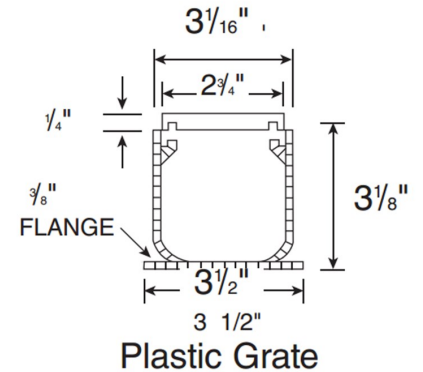

## 6 FT. MINI CHANNEL DRAIN

Material: UV Protected PVC

Colors: Grey (500)

Fits: Mini Channel Grates: White (540), Gray (541), Green (542), Black (543), Sand (544), Brick Red (551)