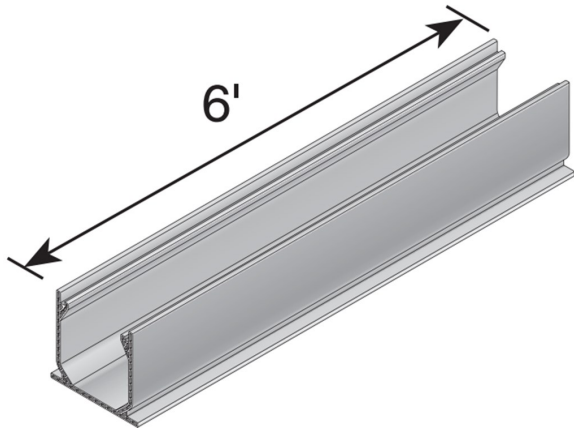

## 6 FT. MINI CHANNEL DRAIN

Material: UV Protected PVC

Colors: Grey (500)

Fits: Mini Channel Grates: White (540), Gray (541), Green (542), Black (543), Sand (544), Brick Red (551)