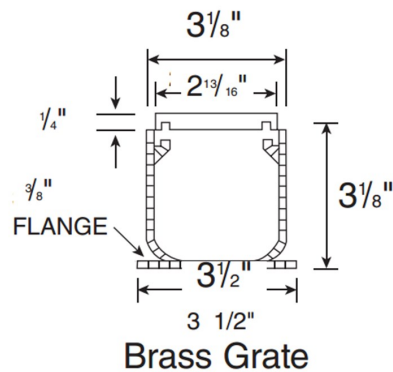

## 6 FT. MINI CHANNEL DRAIN

Material: UV Protected PVC

Colors: Grey (500)

Fits: Mini Channel Grates: White (540), Gray (541), Green (542), Black (543), Sand (544), Brick Red (551)