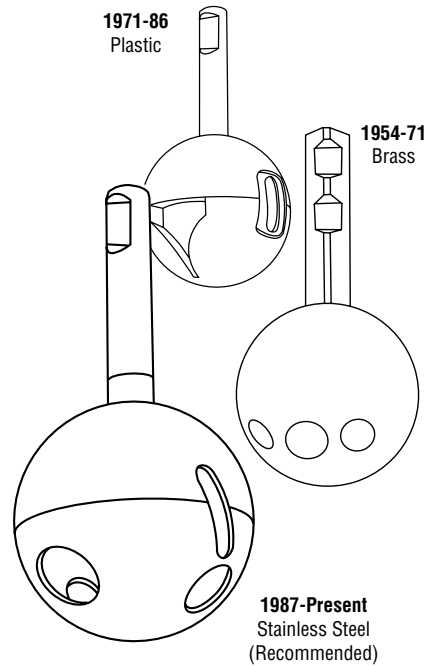

Since Delta's single handle faucet inception in 1954, Delta has been an industry leader and on the cutting edge of faucet innovations and technology. Delta offers more than 4000 faucets in 53 countries. This is why professionals and consumers alike have chosen to use Delta for their plumbing applications.

A Brief Chronology of the Delta Faucet

- 1971- First two-handle washerless faucet
- 1973- Pressure-balance Scald-Guard® valve
- 1978- Waterfall® kitchen faucets
- 1982- Powder Epoxy Overcoat for polished brass
- 1985- Gourmet Pull-Out Spray™ kitchen faucets
- 1988- NEO STYLE® line
- 1989- Monitor® 1500 pressure-balanced valves
- 1993- Monitor® 1300/1400 pressure-balanced valves
- 1994- Gourmet™ kitchen faucets
- 1995- Less Handle Program™ (LHP)
- 1995- Delta Select™ decorative lav products
- 1996- Innovations® and Brilliance®
- 1997- Single-handle Innovations®; Monitor® 1700 series and Monitor II™ two-handle pressure-balance valve