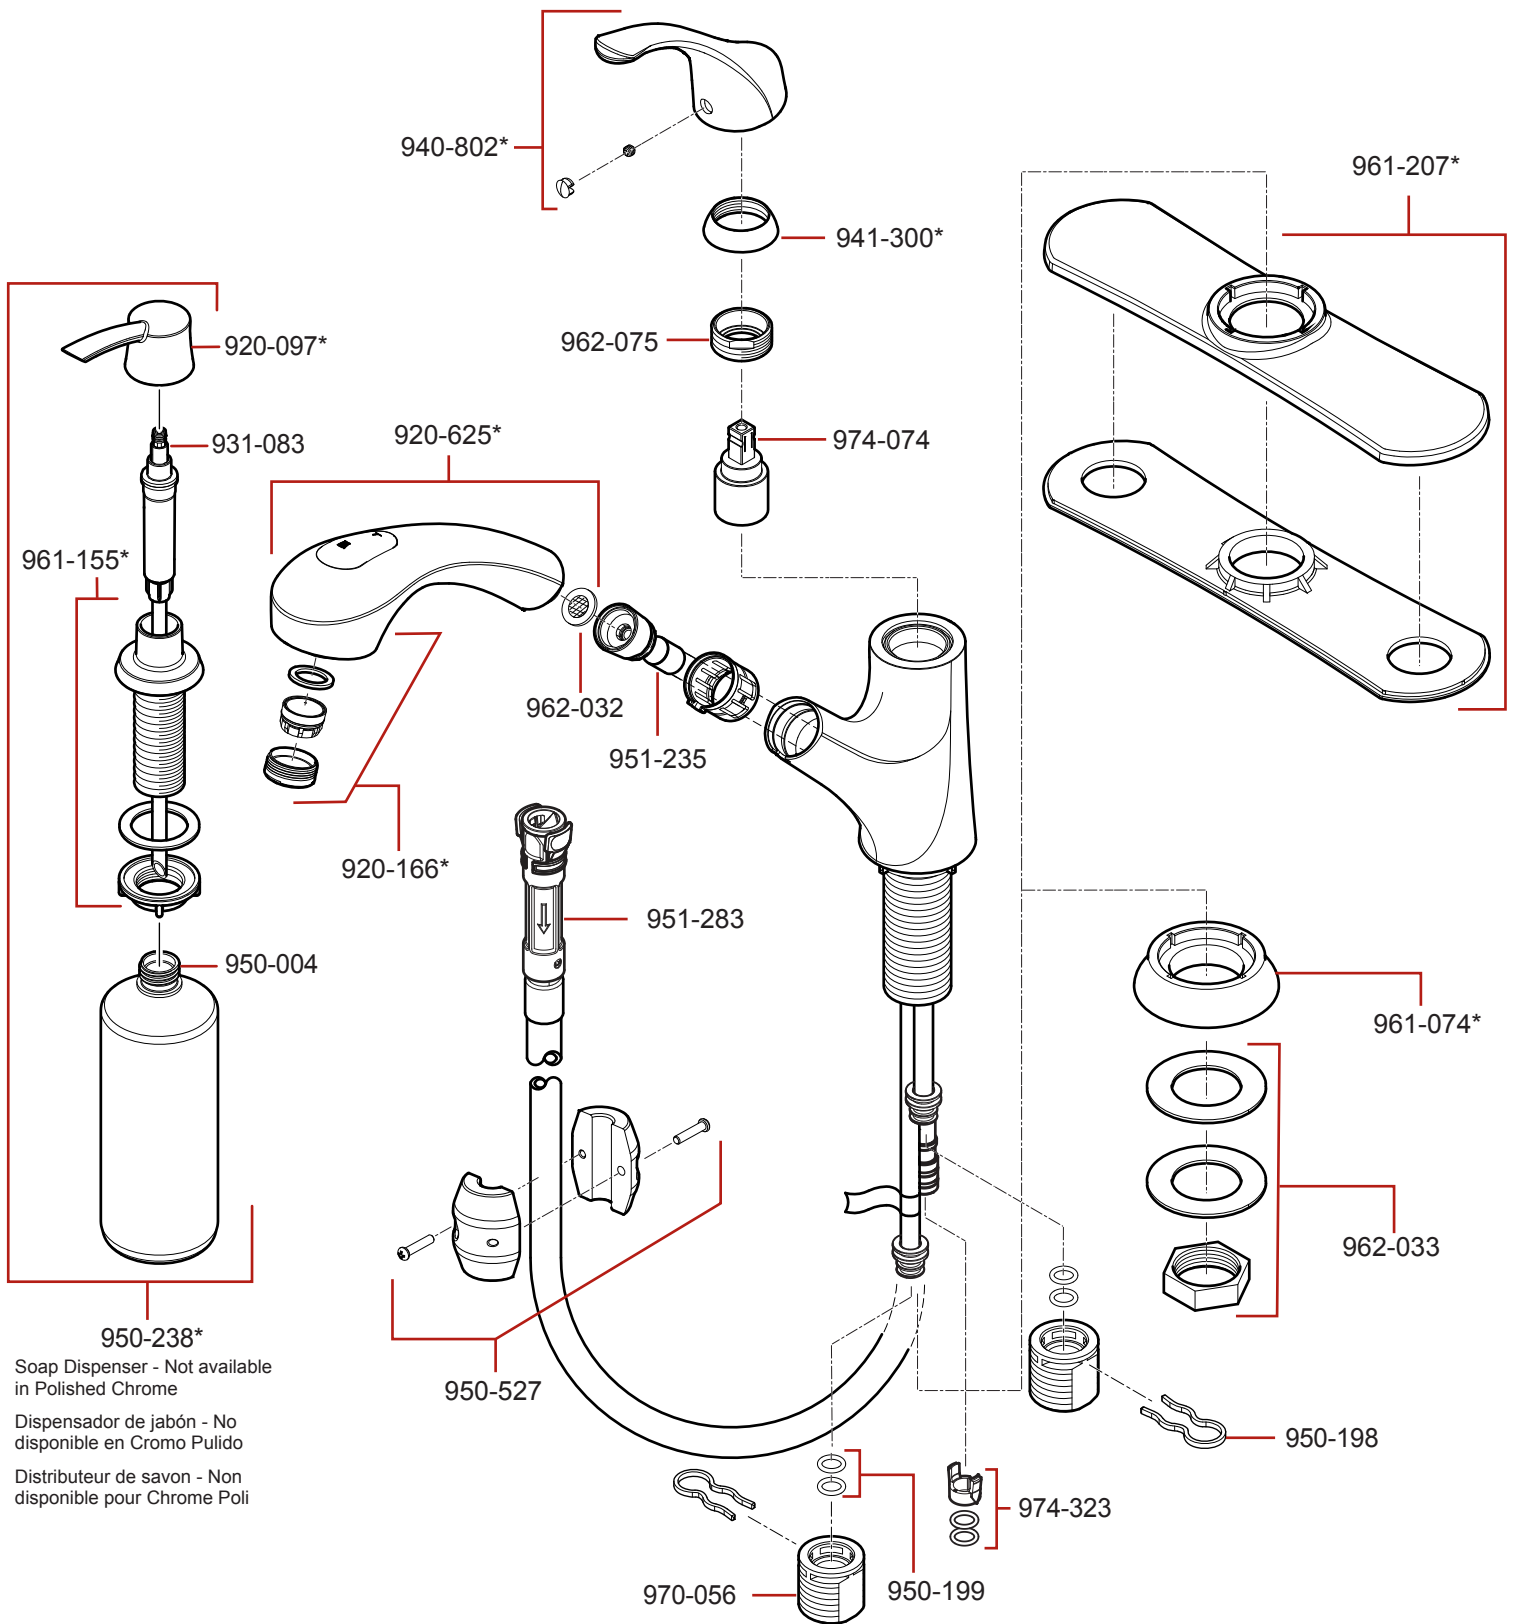

F-WKP-70 • Parts Explosion • Esquema de piezas • Vue éclatée des pièces

950-238*
 Soap Dispenser - Not available
 in Polished Chrome

Dispensador de jabón - No
 disponible en Cromo Pulido

Distributeur de savon - Non
 disponible pour Chrome Poli