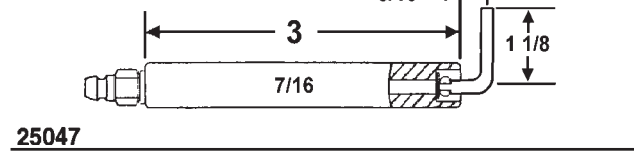

OEM Electrode Assemblies

22480
McQuay 357410-A-00

25005
McQuay 365577-A-00

25006
Malsbary 821669

25025
Marsden 179118

25045
Marsden 25047-F3

25047
Master Vibrator M3981REV. H & M3981 REV. J

25058 1
 2 9/16" HIGH PRESSURE HEATERS
25060 3" HIGH PRESSURE HEATERS