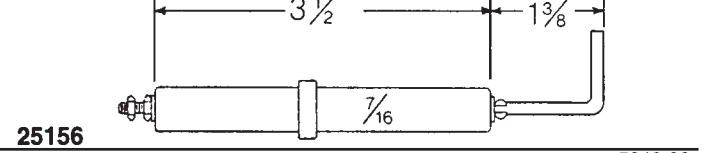

25095
Metalmaster

25107
Midco 1341-00

25150 I
 2 3/8" ADAPTO PILOT FLAME ROD
25151 6"

25152 ADAPTO PILOT SPARK ROD
Midco 5234-50

25156 5249-32
Midco

25158 TYPE 33 PILOT SPARK ROD
Midco 6430-00

25168 JDS ELECTRODE