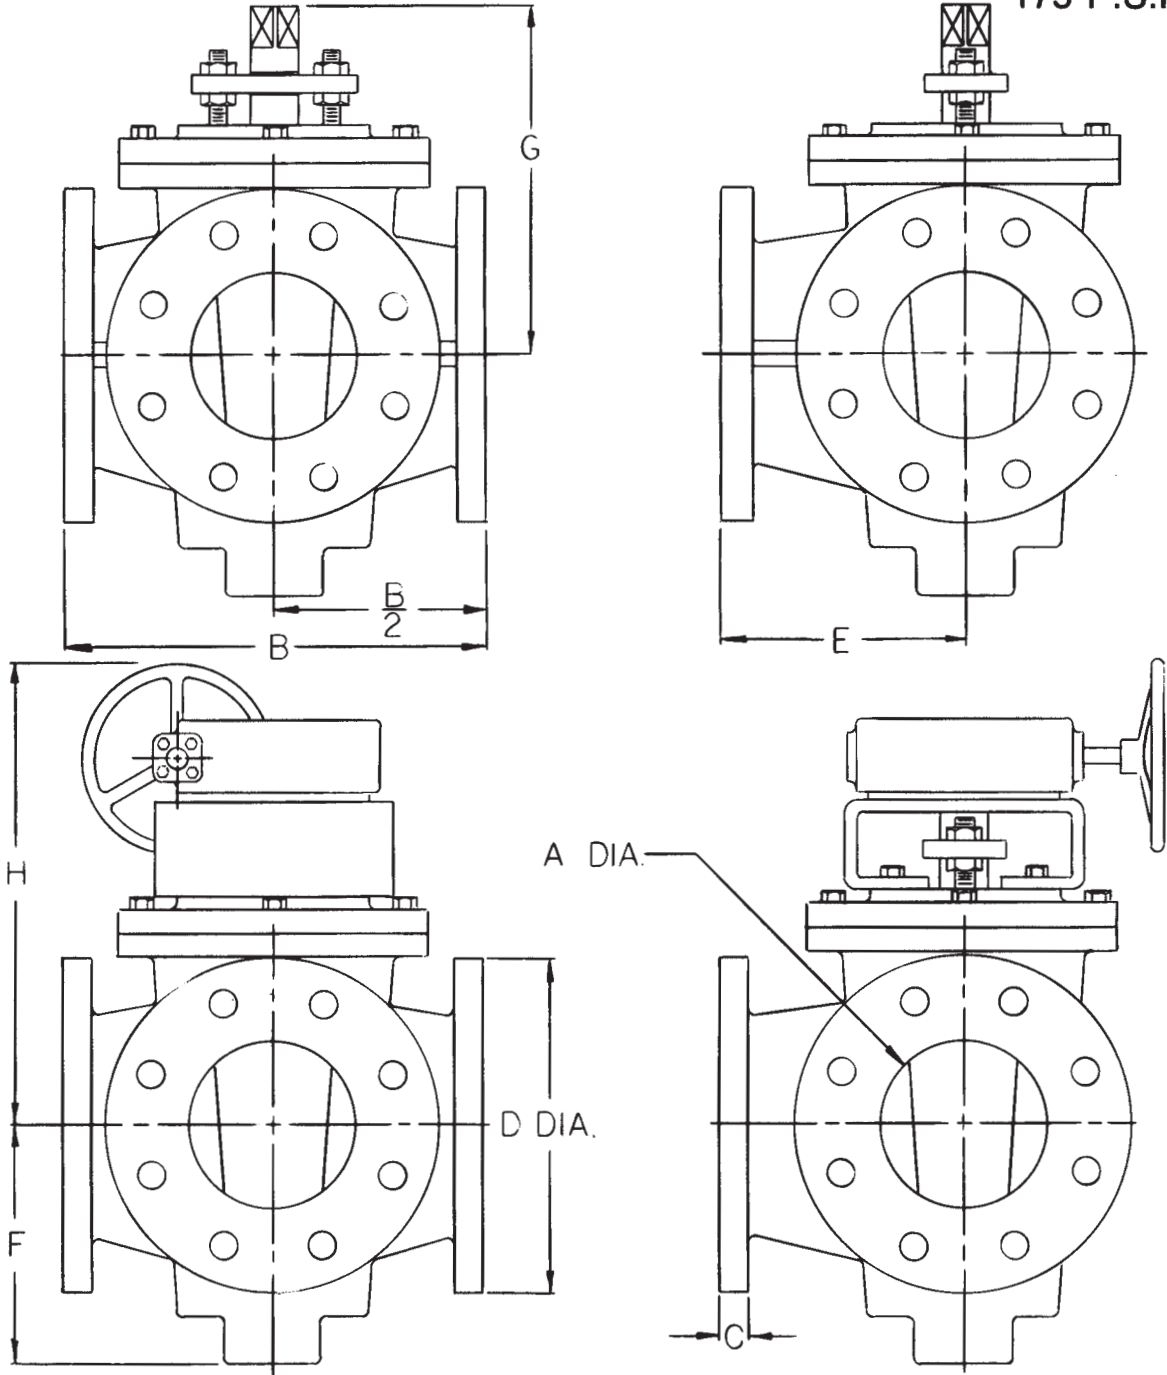

# THREE WAY

175 P.S.I.

VALVE SIZE	A	B	C	D	E	F	G	H	WEIGHT	
									W.O.	G.O.
3"	3	8.00	.75	7.5	5.50	4.75	9.13	15.13	65	110
4"	4	9.88	.94	9.0	6.50	6.00	13.63	19.13	120	200
6"	6	11.63	1.00	11.0	8.00	7.06	15.13	20.38	170	250
8"	8	13.88	1.13	13.5	9.00	11.00	19.13	24.50	325	405
10"	10	16.75	1.19	16.0	11.00	11.00	19.13	24.50	380	460
12"	12	19.00	1.25	19.0	11.56	12.88	21.25	26.50	475	555
14"	14	21.00	1.38	21.0	12.50	14.38	N/A	29.00	N/A	937
16"	16	23.75	1.44	23.25	15.13	15.88	N/A	31.13	N/A	1053