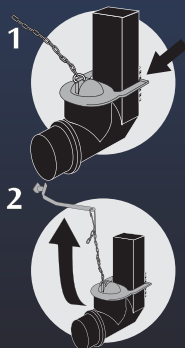

THE LONGER
LASTING BRAND

korky®

Hinge Flapper™

Fits Specific Kohler Toilets

Se ajusta a inodoros Kohler específicos

**Not a universal flapper.
Confirm fit on back.**

No es tapón universal.
Confirme el ajuste en
el reverso.

Specialty Series