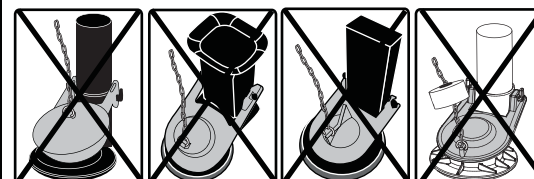

Verifique la forma de la válvula de descarga:

Flush Valve
Válvula de descarga

**Fits rectangular,
black flush valve.**

Se ajusta a válvulas de
descarga negras
rectangulares.

(No. 58BP) (No. 2010BP) (No. 2012BP) (No. 2004BP)

*If flush valve looks like one of the above, use flapper No. below each picture.
Si la válvula de descarga se parece a una de las anteriores, use el número de tapón que se encuentra debajo de cada imagen