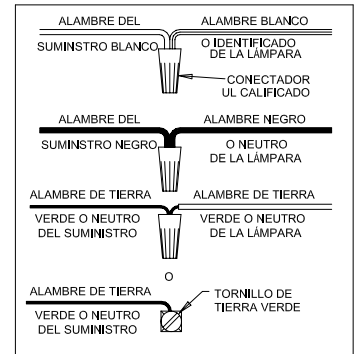

Instrucciones de ensamblaje e instalación

Precaución: Lea cuidadosamente las instrucciones y desconecte la electricidad del cortacircuitos principal antes de iniciar la instalación.

ADVERTENCIA - Si usa algún dispositivo especial de control con este aparato de luz, siga las instrucciones cuidadosamente para asegurar la completa conformidad con los requisitos N.E.C. Si existe alguna duda, contacte un electricista calificado.

PRECAUCIÓN - El vidrio es frágil; tenga cuidado al manipular la pantalla de vidrio y la bombilla.

ADVERTENCIA - Este producto contiene sustancias químicas que según el Estado de California causa cáncer, defectos de nacimiento y (o) daño al sistema reproductor. Lavarse bien las manos después de instalar, manipular, limpiar o tocar de manera alguna este producto.

PASOS PARA ENSAMBLAR:

1. D,E —————> A
2. B —————> A,C
3. H —————> D
4. F —————> G
5. I,K —————> D
6. M —————> L
7. V —————> U
8. N,W —————> V
9. P —————> O
10. Q,R —————> P
11. T —————> S,J

Instructions d'Assemblage et Installation

Mise en garde: Lire les instructions avec soin et couper le courant au disjoncteur central avant de commencer l'installation.

AVERTISSEMENT - S'il y a d'autres mécanismes régulateurs qui s'emploient avec ce dispositif, suivre soigneusement les instructions pour satisfaire aux exigences NEC. Si vous avez des questions, consulter un électricien qualifié.

MISE EN GARDE - Le verre est toujours fragile; maniez le globe et l'ampoule avec prudence.

AVERTISSEMENT - Ce produit contient des composants chimiques qui selon L'état de Californie provoquent un cancer, des infirmités de naissance et (ou) du mal au système reproductif. Il faut laver les mains soigneusement après avoir installé, manipulé, nettoyé, ou autrement touché ce produit.

MODE D'ASSEMBLAGE:

1. D,E —————> A
2. B —————> A,C
3. H —————> D
4. F —————> G
5. I,K —————> D
6. M —————> L
7. V —————> U
8. N,W —————> V
9. P —————> O
10. Q,R —————> P
11. T —————> S,J