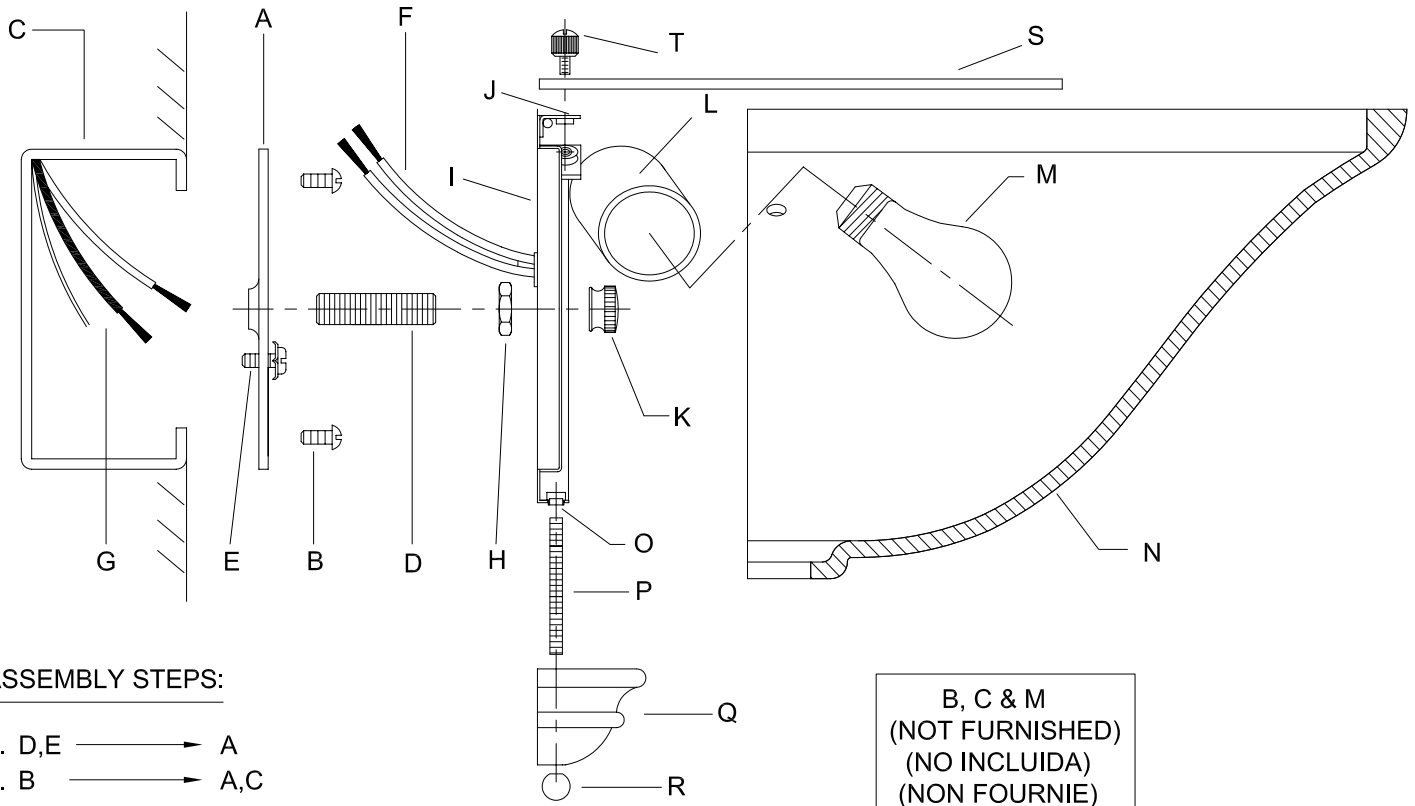

Assembly & Installation Instructions

CAUTION: Read instructions carefully and turn electricity off at main circuit breaker panel before beginning installation.

7122

*****

WARNING - If any Special Control Devices are used with this Fixture, Follow the Instructions Carefully to assure full compliance with N.E.C. requirements. If there are any questions, contact a Qualified Electrical Contractor.

CAUTION - All glass is fragile, use care when handling Glass Shade and Lamp.

WARNING - This product contains chemicals known to the State of California to cause cancer, birth defects and /or other reproductive harm. Thoroughly wash hands after installing, handling, cleaning, or otherwise touching this product.

*****

B, C & M
(NOT FURNISHED)
(NO INCLUIDA)
(NON FOURNIE)

ASSEMBLY STEPS:

1. D,E → A
2. B → A,C
3. H → D
4. F → G
5. I,K → D
6. M → L
7. V → U
8. N,W → V
9. P → O
10. Q,R → P
11. T → S,J