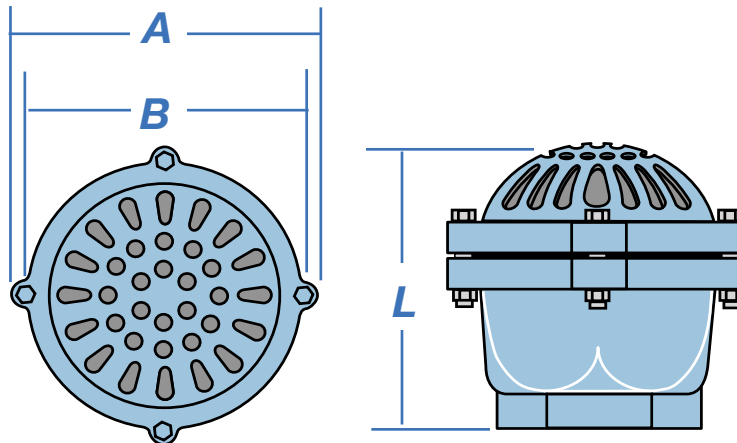

Dimensions

Foot Valves

Part No.	A Diameter Inches	B Length Inches
404SB	1 15/16	5
452SB	1 3/8	3 3/4
453SB	1 3/4	4 3/4
454SB	2 1/8	5
455SB	2 5/16	5 1/4
456SB	2 1/2	6 5/16
457SB	3 1/8	7 3/16
458SB	4	9 3/8
459SB	4 5/8	9 1/2
460SB	6	13 7/8
461SB	7 1/2	15 3/4
465SB	1 5/16	3 3/4
466SB	1 5/8	5
467SB	1 15/16	5

IMPORT VALVES

7402	1 1/2	3 1/2
7403	1 7/8	4 1/2
7405	2 1/16	4 7/8
7406	2 3/8	6
7407	3 1/16	6 3/8

Cast Iron Foot Valves

Part No.	Size	A	B	L	Hex Size
471	1 1/4 NPT	3 3/8"	4 5/8"	4 1/8"	2 5/8"
472	1 1/2 NPT	3 3/8"	4 5/8"	4 1/8"	2 5/8"
473	2 NPT	5 1/4"	5 3/4"	5 1/4"	3 5/16"
475	3 NPT	6 1/4"	7 5/8"	7 3/16"	4 9/16"
476	4 NPT	7 11/16"	9 1/16"	8 7/8"	5 9/16"
478	6 NPT	10 1/16"	11 7/16"	12"	7 3/4"
479	8 NPT	13 3/4"	15 1/8"	15 1/2"	10 1/8"

Check Valves

Part No.	Part No.	A Diameter	B Length
501SB		1 3/8	2 5/8
502SB		1 5/8	3 3/8
503SB		1 7/8	3 5/8
504SB		2 1/4	3 3/4
505SB	2505SB	2 5/8	4 1/8
506SB	2506SB	3 1/4	5 1/8
507SB		4	7 3/8
508SB		4 1/16	7 1/4
509SB		5 1/2	10 1/2
510SB		5 5/8	10 5/8
511SB		7 5/8	10 5/8
513SB	2503SB	1 7/8	3 7/8
514SB	2504SB	2 1/4	4 1/8
601SB		2 3/16	3 5/8
602SB		2 1/4	4 1/4
603SB		2 9/16	4 1/16
604SB		3 3/16	5 1/16
610SB		1 15/16	4 3/4
611SB		2 1/4	4 15/16
613SB		1 15/16	4 5/8
616SB		2	3 7/8
617SB		1 7/8	3 3/4
618SB		2 1/4	4 3/8
622SB		3 1/4	5
623SB		4 1/8	7 3/8
624SB		5 9/16	10 1/2
625SB		7 3/4	11
641SB		1 3/4	4 3/4
653SB	2653SB	1 7/8	3 7/8
654SB	2654SB	2 1/4	4 1/8
655SB	2655SB	2 5/8	4 3/8
658SB		3 1/4	5
660SB		4 1/8	7 3/8
661SB		5 9/16	10 1/2
662SB		7 3/4	11
670SB	675SB	4 1/16	8 7/8
671SB	2671SB	5 5/8	11 1/2
676SB	2676SB	5 5/8	11 1/2
672SB	677SB	7 5/8	11 1/2
673SB	678SB	9 5/8	12
674SB	2674SB	6 3/4	11 3/4
679SB	2679SB	6 3/4	11
680SB	2680SB	3 3/16	5 1/16
681SB	2681SB	4 7/8	8
685SB	2685SB	4 7/8	8
683SB	2683SB	9 1/4	12
687SB	2687SB	9 1/4	12
689SB	690SB	12 1/8	14

IMPORT VALVES

7501	1 1/4	2 3/8
7502	1 5/8	2 3/4
7503	1 7/8	3 1/8
7504	2 1/8	3 5/8
7505	2 3/8	4 1/16
7506	3 1/16	5