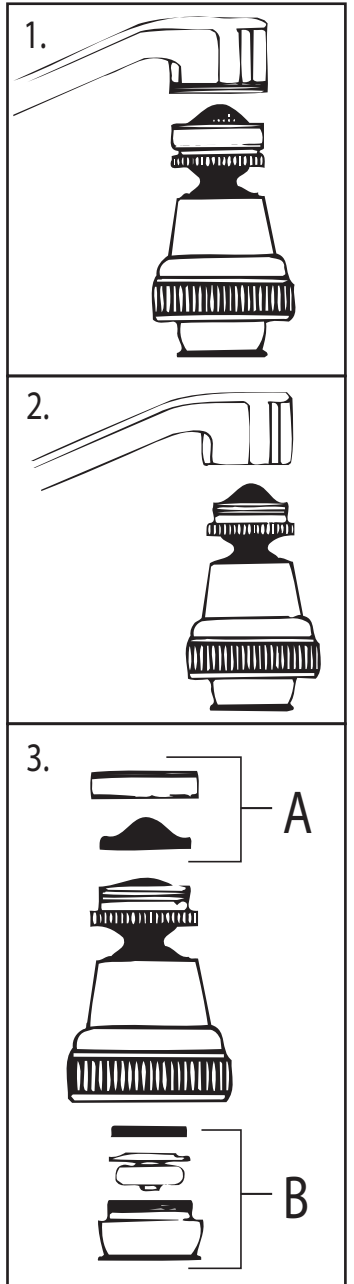

GENUINE PARTS

Spray 'Round Swivel Aerator. Fits all standard threaded kitchen faucet spouts!

This product meets ANSI Standard A112.18.1/CSA B125.1 at 2.2 GPM/8.3L/min. @ 60 psi.

Outside Thread: 1. Simply screw Spray Round on snugly.

Inside Thread: 2. Remove the chrome collar and screw Spray Round into spout.

Easy To Clean: 3. Remove Spray Round from spout and unscrew sections A and B.

Clean and replace.

Aérateur Rond de Pivot. Adapte tous les becs filetés standard de robinet de cuisine ! Conforme 112.18.1/CSA B125.1 et ANSI à 2,2 GPM/8,3L/min. @ 60 livres par pouce carré.

Filetage Extérieur : 1. Simplement jet de vis rond dessus confortablement.

Filetage Intérieur : 2. Enlevez le collier chromée et de vis aérateur de pivot dans le bec.

Facile à Nettoyer : 3. Enlevez le aérateur de pivot du bec et dévissez les sections A et B. Propres et remontez.

Airador Con Eslabón Giratorio para Rociador Redondo.

¡Se ajusta a todas las llaves de cocina con roscados estándares! Este producto cumple con los estándares ANSI, A112.18.1/CSA B125.1 en 2.2 GPM/8.3L/min. @ 60 psi.

Rosca Externa: 1. Simplemente atornille el aireador.

Rosca Interna: 2. Retire el cuello de cromo y atornille el Rociador a la llave.

Limpieza Fácil: 3. Retire el Rociador de la llave y desatornille las secciones A y B. Limpie y vuelva a colocar.

Made in/Fabrique aux/Hecho en: USA

Manufactured for/Fabrique pour/
Fabricado para: Lincoln Products
Industry, CA 91748 • © Copyright 2014

1.800.345.3358 deltafaucet.com