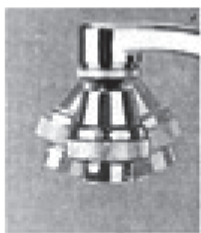

Swivels 360°
Pivote 360°
Gira 360°