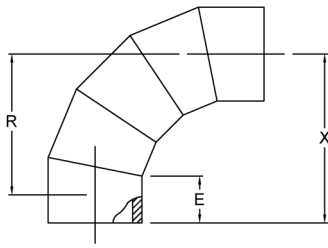

IPS 5-Segment 90 Elbow (1/4 Bend)

Size [inch]	Part No.	R [inch]	X [inch]	E [inch]	SDR 7		SDR 9	
					WPR [psi]	Weight [lbs]	WPR [psi]	Weight [lbs]
2		12.7	14.4	4.0	250	2	200	2
3		13.2	15.0	4.0	250	5	200	4
4		13.7	15.5	4.0	250	9	200	8
6		14.7	18.5	6.0	250	22	200	18
8		16.0	20.2	6.5	250	40	200	32
10		17.0	21.2	6.5	250	64	200	53
12		19.1	24.6	8.0	250	103	200	84
14		21.0	26.2	8.0	250	132	200	106
16		24.0	28.8	8.0	250	185	200	151
18		27.0	31.4	8.0	250	254	200	207
20		30.0	34.0	8.0	250	335	200	270
22		33.0	36.6	8.0	250	430	200	347
24		36.0	39.2	8.0	250	538	200	437
26		48.0	51.0	10.0			200	517
28		49.0	52.0	10.0			200	699
30		52.0	54.6	10.0				
32		54.0	56.4	10.0				
34		55.0	57.4	10.0				
36		58.0	60.0	10.0				
42		63.0	70.7	16.0				
48		72.0	78.4	16.0				
54		81.0	86.3	16.0				

Size [inch]	SDR 11		SDR 17		SDR 21		SDR 26		SDR 32.5	
	WPR [psi]	Weight [lbs]	WPR [psi]	Weight [lbs]	WPR [psi]	Weight [lbs]	WPR [psi]	Weight [lbs]	WPR [psi]	Weight [lbs]
2	160	1.5	105	1.5						
3	160	4	105	4						
4	160	7	105	7						
6	160	15	105	15						
8	160	27	105	19						
10	160	43	105	30						
12	160	72	105	46						
14	160	88	105	60						
16	160	125	105	84						
18	160	174	105	118						
20	160	225	105	153						
22	160	292	105	196						
24	160	364	105	247						
26	160	485	105	328						
28	160	587	105	390						
30	160	714	105	483						
32	160	847	105	570						
34	160	996	105	668						
36	160	1176	105	792						
42			105	1215	80	990				
48					80	1402	65	1140		
54							65	1788	50	1436