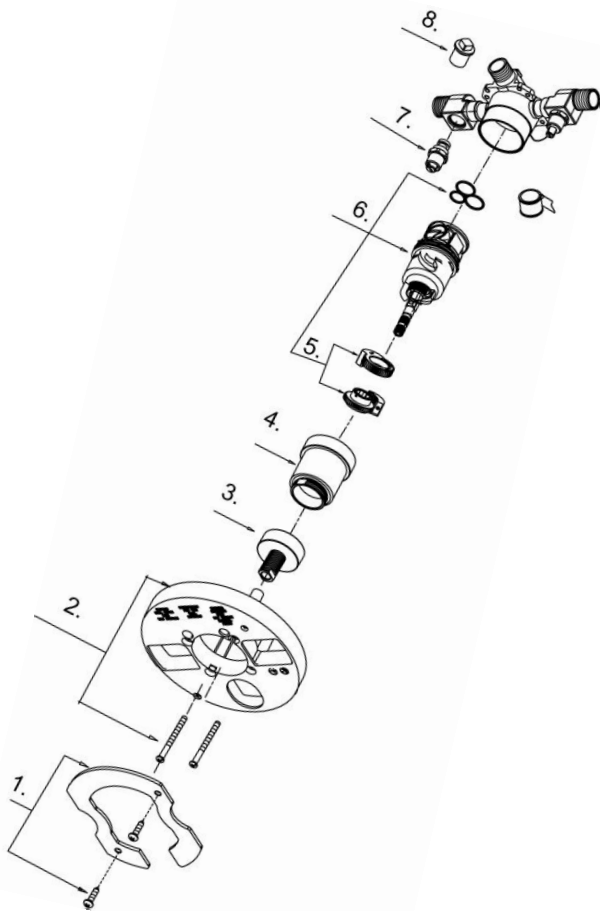

Illustrated Parts List

Liste de pièces illustrée

Lista ilustrada de partes

Replacement parts, call :
Les pièces de rechange, appelez :
Partes de reemplazo, llame :

1-888-328-2383
WWW.DANZE.COM

Model#	Finishes	Fini	Acabado
<u>D112000T</u>	<u>Rough Brass</u>	<u>Laiton brut</u>	<u>Bronce rústico</u>
<u>D112000BT</u>	<u>Rough Brass</u>	<u>Laiton brut</u>	<u>Bronce rústico</u>

D112000T/D112000BT

Tub and Shower Faucet Rough-in Valve Assembly
Ensemble de robinet de robinetterie brute pour bain et douche
Válvula interior de grifo para bañera y ducha

D112000T/D112000BT (V8)

○ Available in all finishes above
Disponible dans tous les finis susmentionnés
Disponible en todos los acabados mencionados

Part	Nom	Nombre de	Part #
Name	de la pièce	Parte	# de pièce # de Parte
1	Thin Wall Installation Kit	Nécessaire d'installation sur mur mince	Juego de materiales para instalación en pared delgada A603882
2	Plaster Guard Assembly	Assemblage d'arrêt d'enduit	Juego de base para pared DA603824
3	Retainer Nut	Écrou de serrage	Tuerca de retención DA009803
4	Sleeve	Manchon	Manga DA041714
5	Temperature Limit Stops	Régulateur de température	Dispositivo para limitar la temperatura DA603570
6	Ceramic Disc Cartridge Assembly	Assemblage de cartouche à disque en céramique	Juego de cartucho de disco de cerámica DA507107
7	Check Valve	Clapet de non-retour	Válvula de control A507178
8	Plug	Bouchon	Tapón DA039933