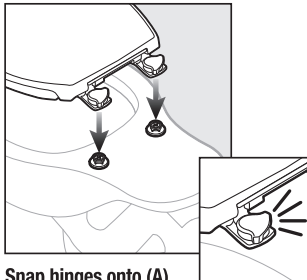

El kit de instalación incluye

Le kit de matériel inclut

1

Insert (A).

Inserte (A).

Insérer (A).

2

Turn B onto A all the way up.

Gire (B) en (A) todo hacia arriba.

Visser (B) sur (A) à fond.

3

Tighten.

Ajuste.

Serrer.

4

Unlock hinge.

Desbloquee.

Déverrouiller la charnière.

5

Snap hinges onto (A).

Coloque las bisagras sobre (A).

Enclencher les charnières sur (A).

6

Lock hinge.