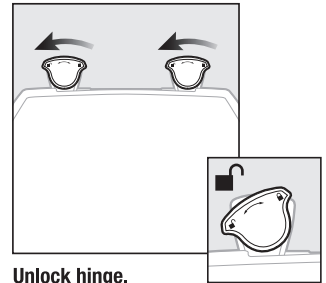

El kit de instalación incluye

Le kit de matériel inclut

1

Insert (A).

Inserte (A).

Insérer (A).

2

Turn B onto A all the way up.

Gire (B) en (A) todo hacia arriba.

Visser (B) sur (A) à fond.

3

Tighten.

Ajuste.

Serrer.

4

Unlock hinge.

Desbloquee.

Déverrouiller la charnière.

5

Snap hinges onto (A).

Coloque las bisagras sobre (A).

Enclencher les charnières sur (A).

6

Lock hinge.