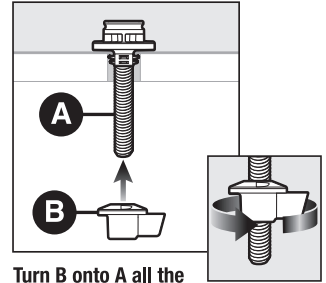

El kit de instalación incluye

Le kit de matériel inclut

1

Insert (A).

Inserte (A).

Insérer (A).

2

Turn B onto A all the way up.

Gire (B) en (A) todo hacia arriba.

Visser (B) sur (A) à fond.

3

Tighten.

Ajuste.

Serrer.

4

Unlock hinge.

Desbloquee.

Déverrouiller la charnière.

5

Snap hinges onto (A).

Coloque las bisagras sobre (A).

Enclencher les charnières sur (A).

6

Lock hinge.