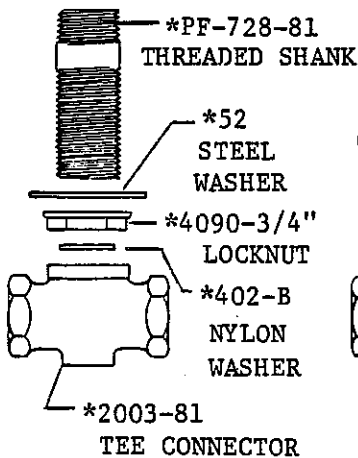

Central Brass