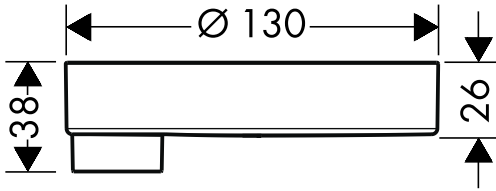

Montageanleitung

Cassetta'S Puro
28679000

hansgrohe

hansgrohe