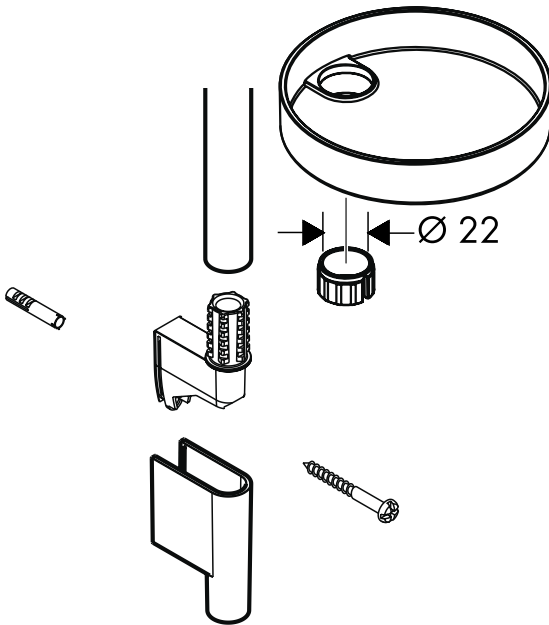

Montageanleitung

Cassetta'S Puro
28679000

hansgrohe

hansgrohe