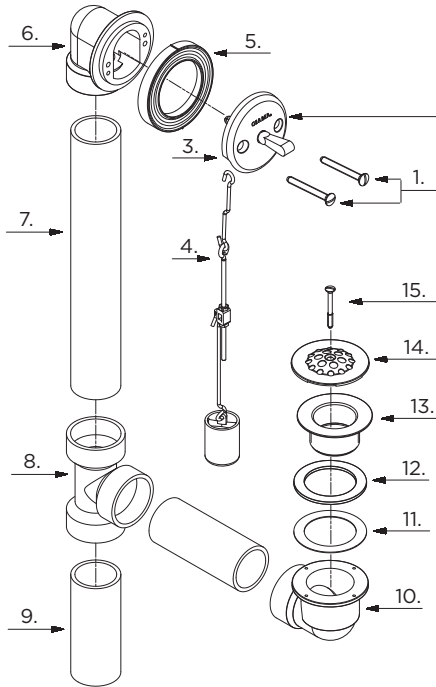

41-572 (0041572)

PVC Bath Drain
Drain de baignoire en PVC
Desagüe de baño en PVC

Illustrated Parts List / Liste de pièces illustrée / Lista ilustrada de partes

Model #	Description	Description	Descripción
41-572	PVC - Chrome	PVC - Chrome	PVC - Cromo

Part Name	Nom de la pièce	Nombre de Parte	Part # # de pièce # de Parte
-----------	-----------------	-----------------	------------------------------------

1 ^o .	Screws (2 pcs)	Vis (2 pcs)	Tornillos (2)	0097300
2 ^o .	Drain Trim Kit	Assemblage de renvoi	Juego ornamental del desagüe	0086863
3 ^o .	Faceplate	Plaque décorative	Placa frontal	0097130
4.	Wire / Plunger	Tige / Plongeur	Hilo / Pistón	0097700
5.	Beveled Washer	Rondelle conique	Arandela biselada	0091150
6.	Head & Tube	Tête de raccord et tuyau	Cabeza y tubo	0097114
7.	Tube	Tuyau	Tube	0091072
8.	Tee	Té	Tube en T	0091126
9.	Tube	Tuyau	Tube	0091294
10.	Shoe	Coude	Soporte	0091163
11.	Fiber Washer	Rondelle en fibre	Arandela de fibra	0090390
12.	Rubber Washer	Rondelle étanche	Arandela de goma	0091260
13.	Shoe Plug	Bouchon de coude	Tapón de soporte	0096121
14 ^o .	Strainer	Crépine	Desagüe	0091292
15.	Strainer Screw	Vis de crépine	Tornillo de desagüe	0091280

Replacement parts, call : / Les pièces de rechange, appelez : / Partes de reemplazo, llame : **1-888-648-6466**

www.gerberonline.com

41-572-1/09-10.01