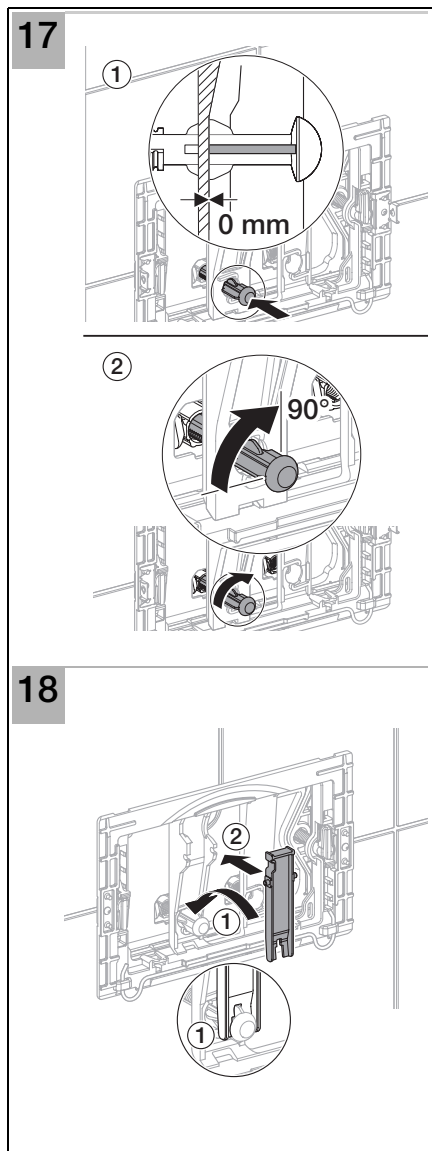

1

2

3

4

5

Geberit International AG
 Schachenstrasse 77
 CH-8645 Jona
www.geberit.com
dokumentation@geberit.com

D25354-001&BDC © 01-2008