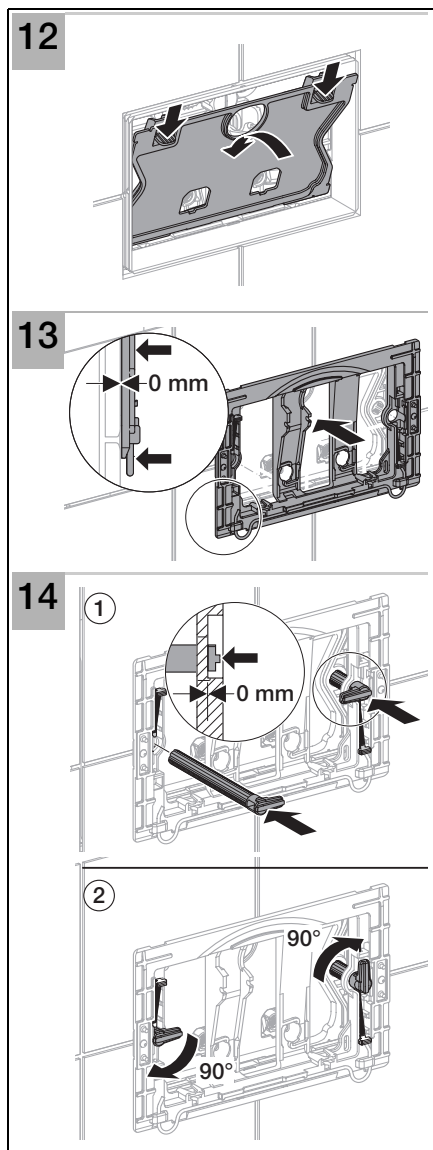

1

2

3

4

5

Geberit International AG
 Schachenstrasse 77
 CH-8645 Jona
www.geberit.com
dokumentation@geberit.com

D25354-001&BDC © 01-2008