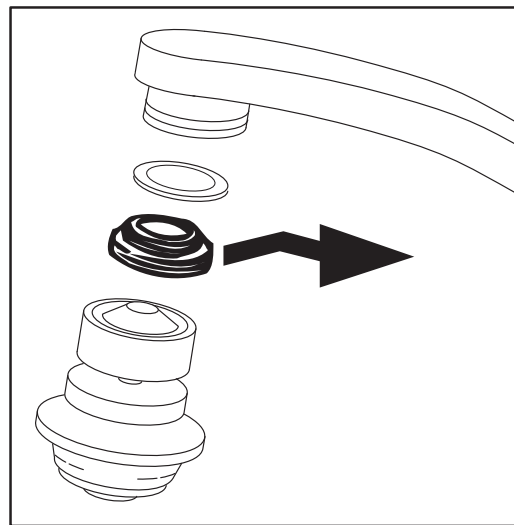

- 2.2 GPM • Includes Apdapter to Fit Kitchen or Bathroom Faucets • Chrome Plated
1. If faucet has inside threads, use adapter provided. If faucet has outside threads, discard adapter.
 2. Screw SWING 'N' SPRAY on faucet. Hand tighten only. If not watertight, use extra washer provided.
-

- 2.2 GPM • Comprend un Adaptateur pour Robinets de la Cuisine ou Lavabos • Chromée
1. Si le robinet a l'intérieur des fils, l'utilisation adaptateur fourni. Si le robinet a un filetage extérieur, jetez adaptateur.
 2. Vis SPRAY BALANÇOIRE le robinet. Serrez à la main seulement. Si ce n'est pas étanche à l'eau, utilisez la rondelle supplémentaire fournie.
-

- 2.2 GPM • Incluye Adaptador para Usarse en Grifos de Cocina o de Baño • Cromado
1. Si el grifo tiene roscas internas. use el adaptador provisto. Si el grifo tiene la roscas por fuera descarte el adaptador.
 2. Atornile el ROCIADOR OSCILANTE en el grifo. Ajuste a mano solamente. Si no sella bien, use la arandela provista.