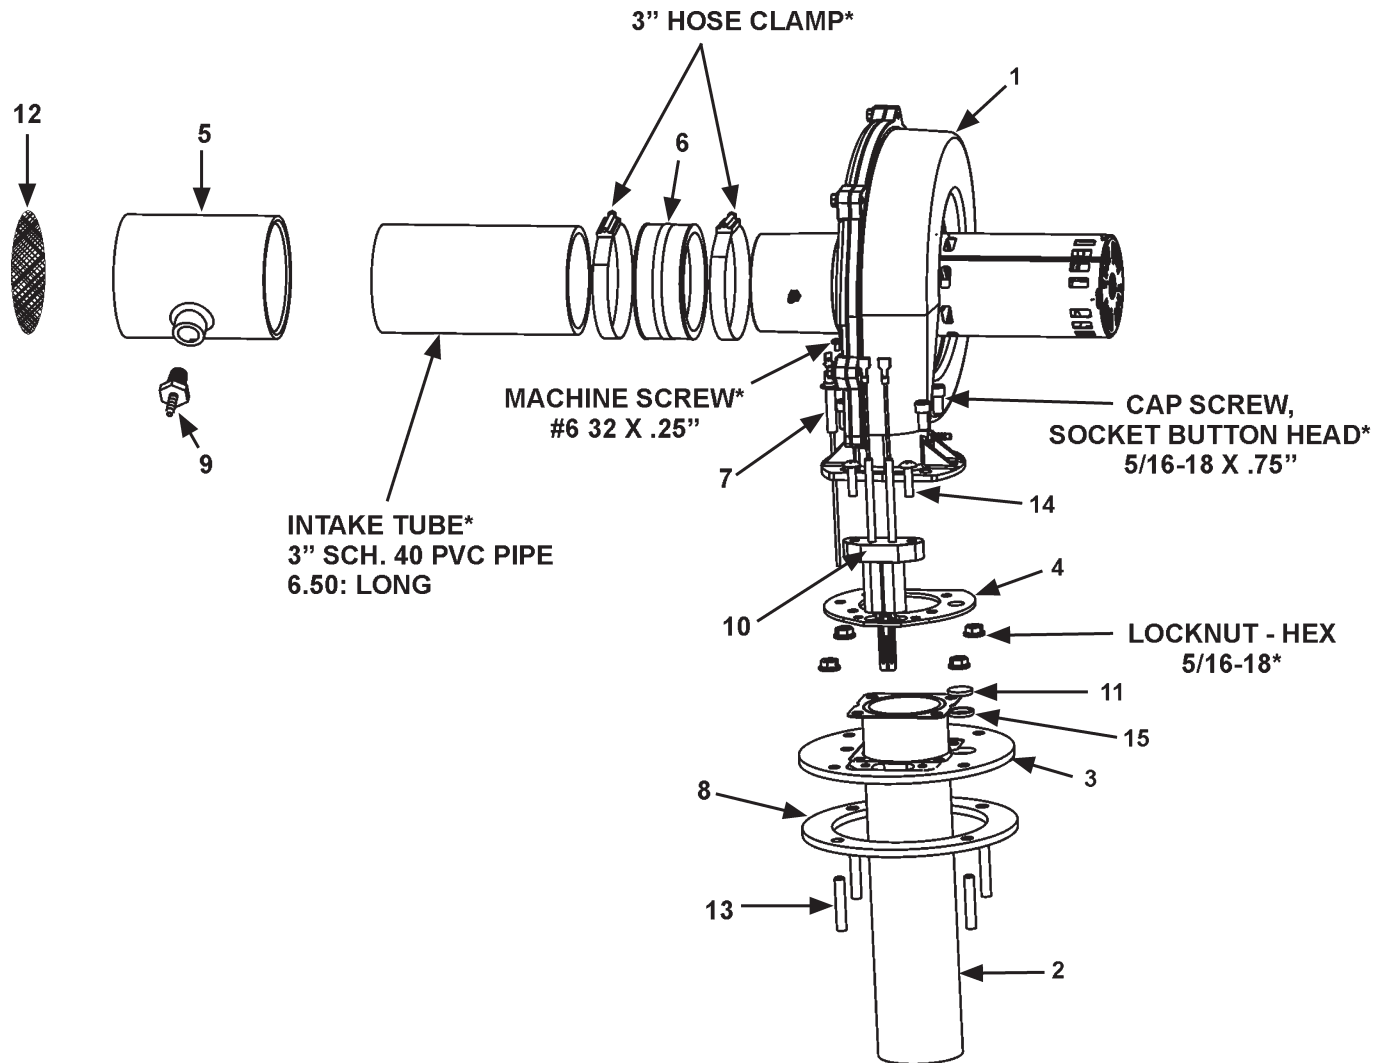

INNER COVER CONTROL ASSEMBLY - 199/A & 250/A

Item	Description	SUF 199/A		SUF 250/A	
		100	101	100	101
1	Controller	9006264005.....	9006268005.....	9006265005.....	9006269005
2	Switch-prover	9006280015.....	9006280015.....	9006280015.....	9006280015
3	Switch-inlet.....	9006288015.....	9006281015.....	9006281015.....	9006281015
4	Switch-blocked outlet	9006289015.....	9006282015.....	9006282015.....	9006282015

Standard hardware items may be purchased locally.

BURNER/BLOWER ASSEMBLY - 120/A & 150/A

Item	Description	SUF 120/A		SUF 150/A	
		100	101	100	101
1	Blower	9006272005.....	9006272005.....	9006273005.....	9006273005
2	Burner.....	9006275005.....	9006276005.....	9006277005.....	9006278005
3	Burner Flange.....	197256-000.....	197256-000.....	197256-000.....	197256-000
4	Burner Gasket.....	197257-000.....	197257-000.....	197257-000.....	197257-000
5	Condensate Tee	181865-000.....	181865-000.....	181865-000.....	181865-000
6	Coupling-Power Vent.....	9006107205.....	9006107205.....	9006107205.....	9006107205
7	Flame Sensor.....	9006106205.....	9006106205.....	9006106205.....	9006106205
8	Flange Gasket.....	194817-000.....	194817-000.....	194817-000.....	194817-000
9	Hose Barb 1/2" x 1/4"	181863-000.....	181863-000.....	181863-000.....	181863-000
10	Igniter	9006101205.....	9006101205.....	9006101205.....	9006101205
11	Observation Window	9006102215.....	9006102215.....	9006102215.....	9006102215
12	Screen Wire.....	9006027015.....	9006027015.....	9006027015.....	9006027015
13	Stud 5-16-18 x 1 3/4"	196881-000.....	196881-000.....	196881-000.....	196881-000
14	Truss Hd Machine Screw 1/4-20 x1.00".....	194816-000.....	194816-000.....	194816-000.....	194816-000
15	Viewport Gasket.....	9006103215.....	9006103215.....	9006103215.....	9006103215