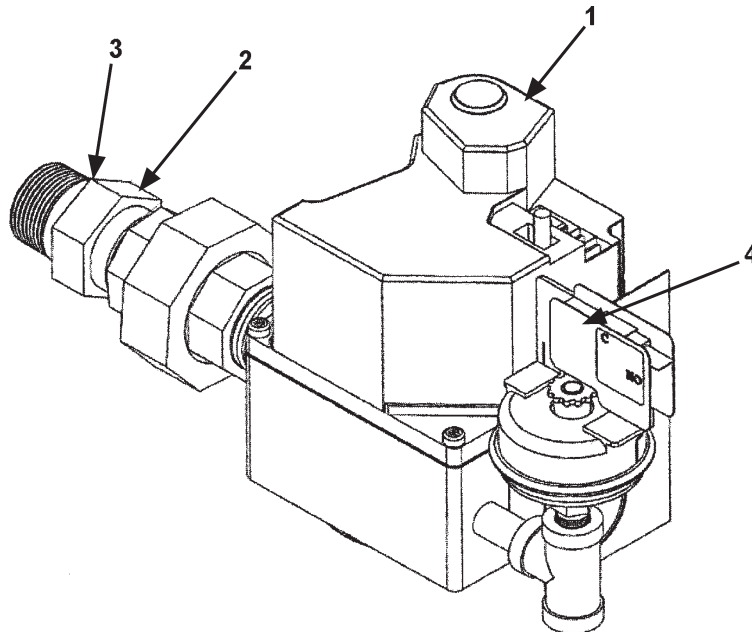

GAS VALVE ASSEMBLY - 150/A

Item	Description	SUF 150/A	
		100	101
1	Gas Valve	9006283005.....	9006284005
2	Orifice	9006260015.....	9006258015
3	Orifice Holder	9006094215.....	9006094215
4	Switch - Low Gas Pressure.....	9006256015.....	9006255015