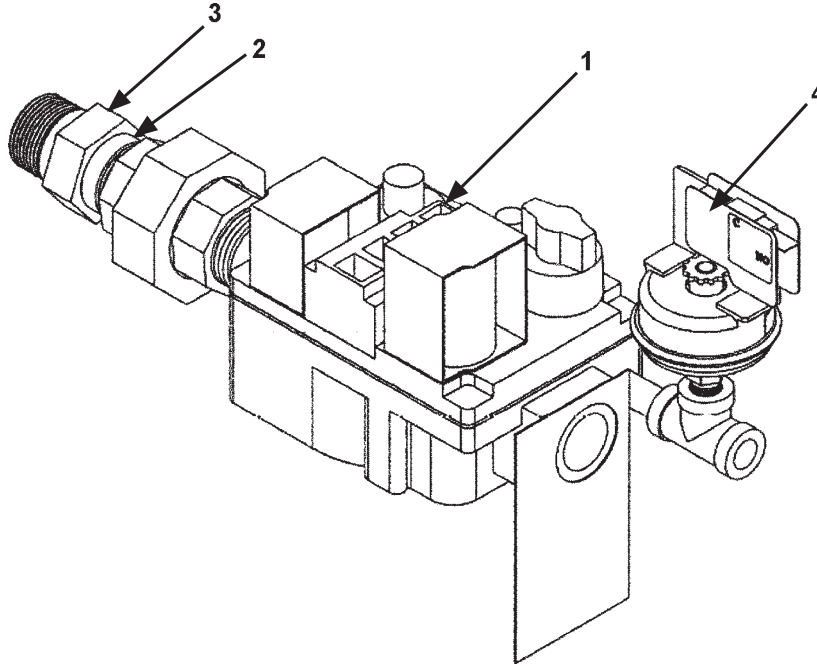

GAS VALVE ASSEMBLY - 120/A

Item	Description	SUF 120/A	
		100	101
1	Gas Valve	9004535205.....	9004536205
2	Orifice	9006259015.....	9006257015
3	Orifice Holder	9006094215.....	9006094215
4	Switch - Low Gas Pressure.....	9006256015.....	9006255015