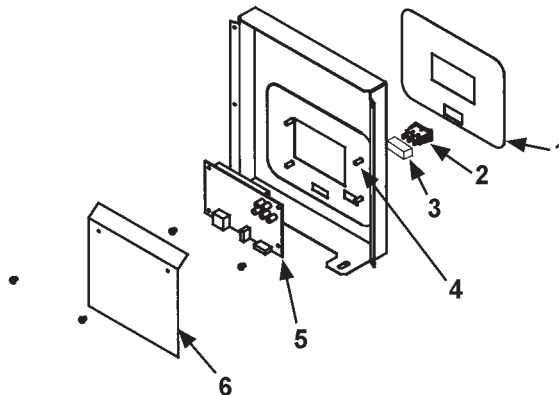

CLEANOUT ASSEMBLY/TEMPERATURE & PRESSURE VALVE

Item	Description	SUF 60 120/A	SUF 100 150/A	SUF 100 199/A	SUF 100 250/A
		100/101	100/101	100/101	100/101
1	Cleanout Gasket.....	9004099015.....	9004099015.....	9004099015.....	9004099015.....
2	Cleanout Plate.....	9004098005.....	9004098005.....	9004098005.....	9004098005.....
3	T & P Valve.....	9005903205.....	9005903205.....	9005903205.....	9005903205.....

INNER COVER CONTROL ASSEMBLY - 120/A & 150/A

Item	Description	SUF 120/A		SUF 150/A	
		100	101	100	101
1	Controller	9006262005.....	9006266005.....	9006263005.....	9006267005
2	Switch-prover	9006280015.....	9006280015.....	9006280015.....	9006280015
3	Switch-inlet.....	9006288015.....	9006281015.....	9006288015.....	9006281015
4	Switch-blocked outlet	9006287015.....	9006287015.....	9006289015.....	9006287015