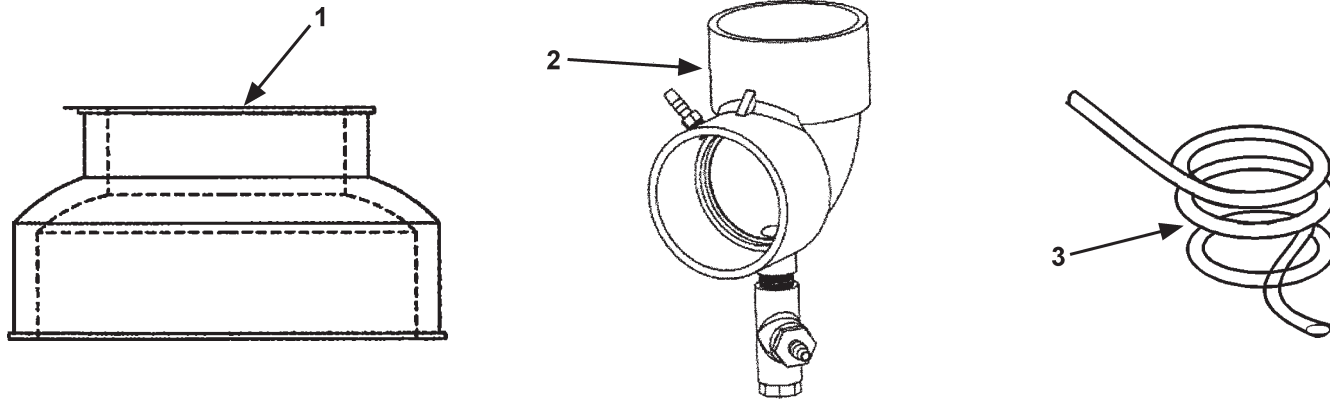

EXHAUST CONNECTOR ASSEMBLY - 120/A - 250/A

SUF 120/A - 250/A

100/101

Item	Description	100/101
1	Exhaust Connector.....	9006157205
2	Exhaust Elbow Assembly.....	9006261005
3	Tubing - Condensate.....	9006110215