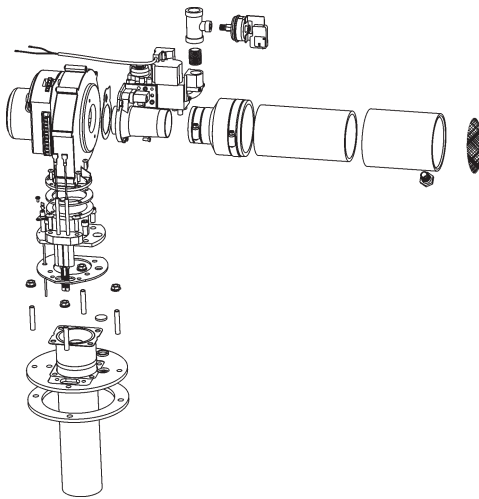

DISPLAY CONTROL ASSEMBLY
See Page 2

SUF 60-120 through SUF 100-240
See Page 2

INNER COVER CONTROL ASSEMBLY
See Page 3

BLOWER/BURNER ASSEMBLY
See Page 4 & 5

GAS VALVE
See Page 6

ELECTRONIC ANODE
See Page 8

EXHAUST ELBOW ASSEMBLY - VENT KIT ASSEMBLY
See Page 7

CLEANOUT ASSEMBLY/TEMPERATURE & PRESSURE VALVE

Item	Description	SUF 60 120/A	SUF 100 150/A	SUF 100 199/A	SUF 100 250/A
		100/101	100/101	100/101	100/101
1	Cleanout Gasket.....	9004099015.....	9004099015.....	9004099015.....	9004099015.....
2	Cleanout Plate.....	9004098005.....	9004098005.....	9004098005.....	9004098005.....
3	T & P Valve.....	9005903205.....	9005903205.....	9005903205.....	9005903205.....

INNER COVER CONTROL ASSEMBLY - 120/A & 150/A

Item	Description	SUF 120/A		SUF 150/A	
		100	101	100	101
1	Controller	9006262005.....	9006266005.....	9006263005.....	9006267005
2	Switch-prover	9006280015.....	9006280015.....	9006280015.....	9006280015
3	Switch-inlet.....	9006288015.....	9006281015.....	9006288015.....	9006281015
4	Switch-blocked outlet	9006287015.....	9006287015.....	9006289015.....	9006287015

INNER COVER CONTROL ASSEMBLY - 199/A & 250/A

Item	Description	SUF 199/A		SUF 250/A	
		100	101	100	101
1	Controller	9006264005.....	9006268005.....	9006265005.....	9006269005
2	Switch-prover	9006280015.....	9006280015.....	9006280015.....	9006280015
3	Switch-inlet.....	9006288015.....	9006281015.....	9006281015.....	9006281015
4	Switch-blocked outlet	9006289015.....	9006282015.....	9006282015.....	9006282015