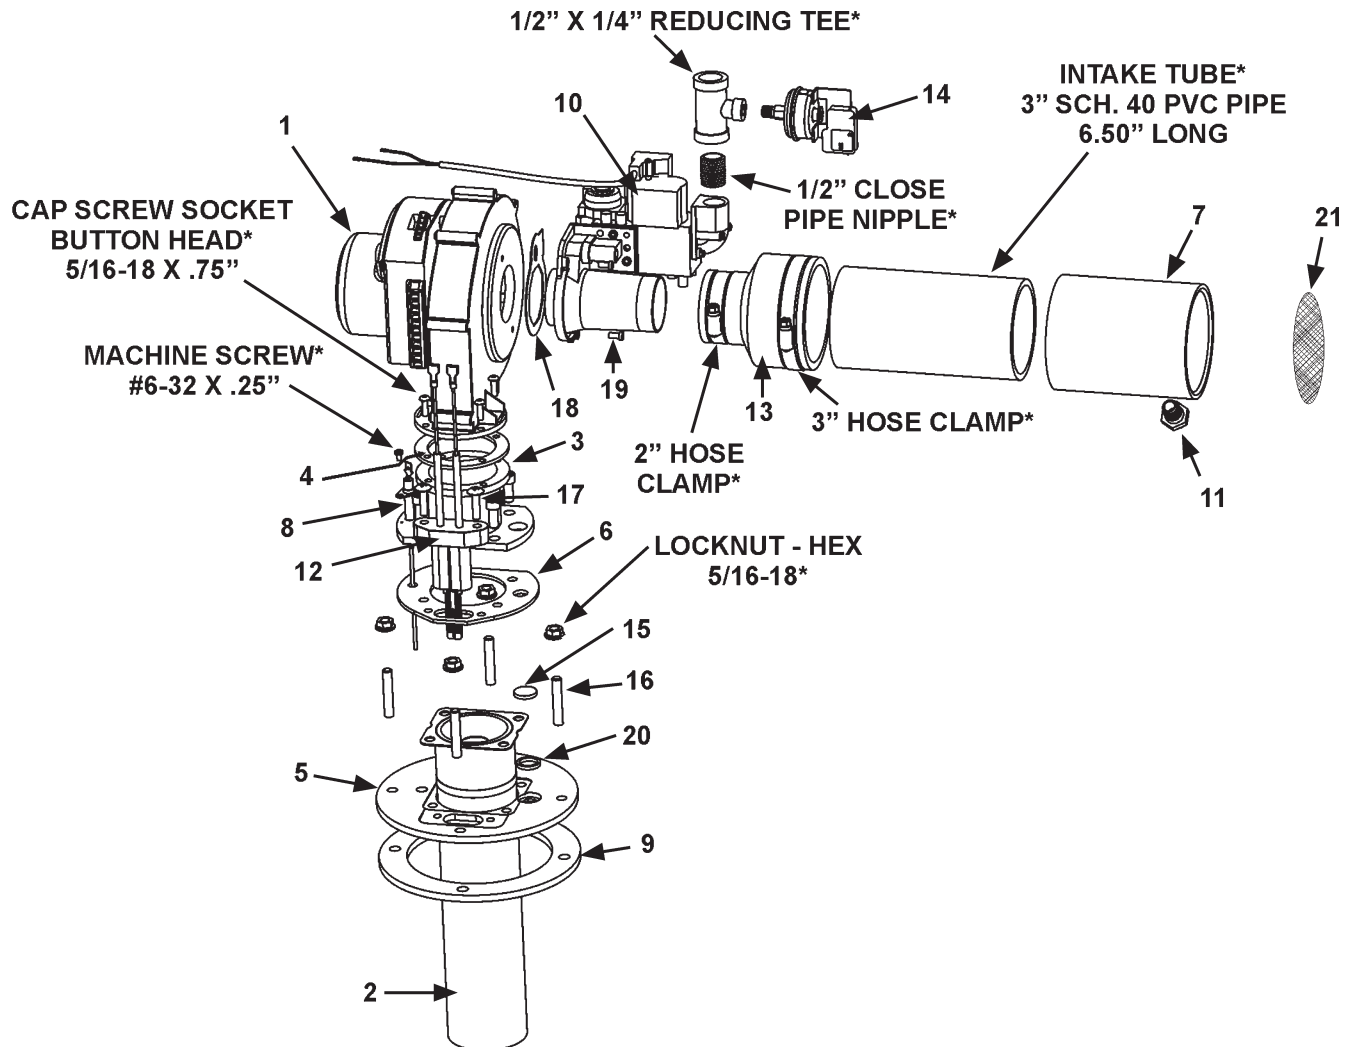

BURNER/BLOWER ASSEMBLY - 199/A & 250/A

Item	Description	SUF 199/A & 250/A	
		100	101
1	Blower Assembly	9006274005	9006274005
2	Burner	9006279005	9006279005
3	Burner - Adapter	197607-000	197607-000
4	Burner - Gasket A	197618-000	197618-000
5	Burner Flange	197611-000	197611-000
6	Burner - Gasket B	197257-000	197257-000
7	Condensate Tee	181865-000	181865-000
8	Flame Sensor	9006106205	9006106205
9	Flange - Gasket	194817-000	194817-000
10	Gas Valve - Venturi Assembly	9006285005	9006286005
11	Hose Barb	181863-000	181863-000
12	Igniter	9006101205	9006101205
13	Intake Connector	197604-000	197604-000
14	Low Gas Switch	9006255015	9006256015
15	Observation Window	9006102215	9006102215
16	Stud 5/16-18 x 1 3/4"	196881-000	196881-000
17	Truss Hd Machine Screw 1/4-20 x 1.00	194816-000	194816-000
18	Venturi Gasket	197789-000	197789-000
19	Venturi Mounting Screw	197790-000	197790-000
20	Viewport Gasket	9006103215	9006103215
21	Wire Screen	9006027015	9006027015