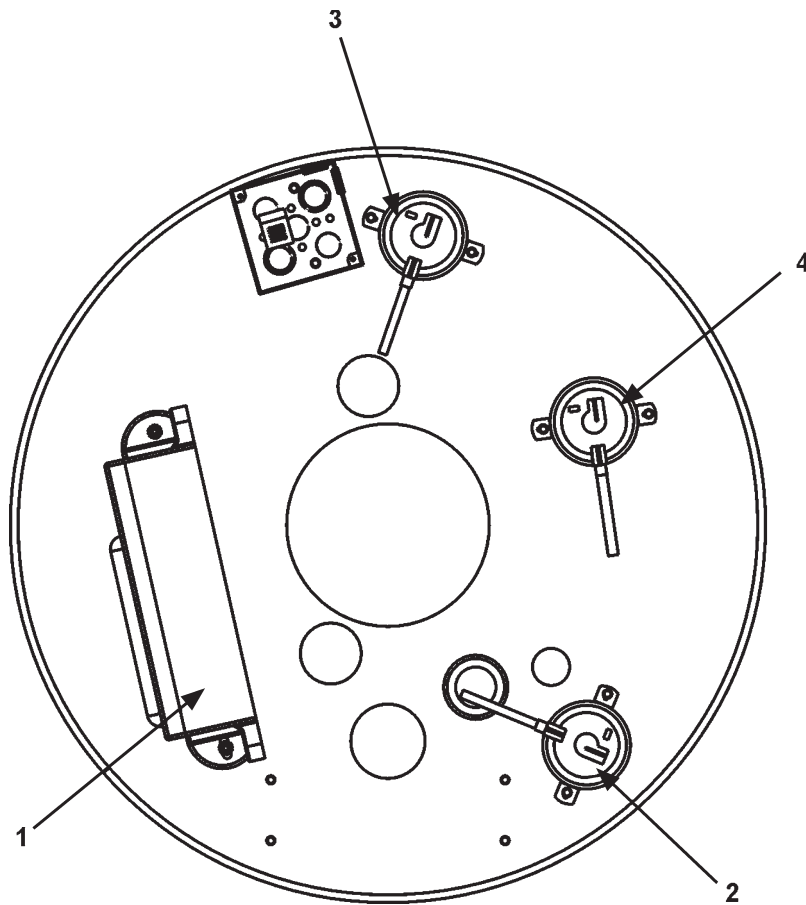

INNER COVER CONTROL ASSEMBLY - 120/A & 150/A

Item	Description	SUF 120/A		SUF 150/A	
		100	101	100	101
1	Controller	9006262005.....	9006266005.....	9006263005.....	9006267005
2	Switch-prover	9006280015.....	9006280015.....	9006280015.....	9006280015
3	Switch-inlet.....	9006288015.....	9006281015.....	9006288015.....	9006281015
4	Switch-blocked outlet	9006287015.....	9006287015.....	9006289015.....	9006287015

INNER COVER CONTROL ASSEMBLY - 199/A & 250/A

Item	Description	SUF 199/A		SUF 250/A	
		100	101	100	101
1	Controller	9006264005.....	9006268005.....	9006265005.....	9006269005
2	Switch-prover	9006280015.....	9006280015.....	9006280015.....	9006280015
3	Switch-inlet.....	9006288015.....	9006281015.....	9006281015.....	9006281015
4	Switch-blocked outlet	9006289015.....	9006282015.....	9006282015.....	9006282015

Standard hardware items may be purchased locally.