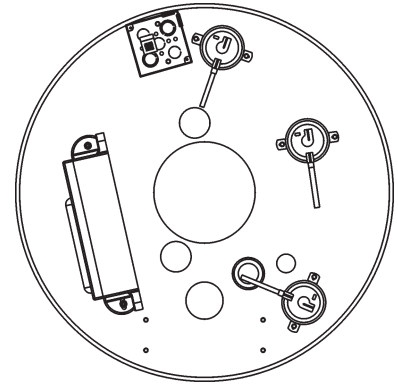

DISPLAY CONTROL ASSEMBLY
See Page 2

SUF 60-120 through SUF 100-240
See Page 2

INNER COVER CONTROL ASSEMBLY
See Page 3

BLOWER/BURNER ASSEMBLY
See Page 4 & 5

GAS VALVE
See Page 6

ELECTRONIC ANODE
See Page 8

EXHAUST ELBOW ASSEMBLY - VENT KIT ASSEMBLY
See Page 7

CLEANOUT ASSEMBLY/TEMPERATURE & PRESSURE VALVE

Item	Description	SUF 60 120/A	SUF 100 150/A	SUF 100 199/A	SUF 100 250/A
		100/101	100/101	100/101	100/101
1	Cleanout Gasket.....	9004099015.....	9004099015.....	9004099015.....	9004099015.....
2	Cleanout Plate.....	9004098005.....	9004098005.....	9004098005.....	9004098005.....
3	T & P Valve.....	9005903205.....	9005903205.....	9005903205.....	9005903205.....

INNER COVER CONTROL ASSEMBLY - 120/A & 150/A

Item	Description	SUF 120/A		SUF 150/A	
		100	101	100	101
1	Controller	9006262005.....	9006266005.....	9006263005.....	9006267005
2	Switch-prover	9006280015.....	9006280015.....	9006280015.....	9006280015
3	Switch-inlet.....	9006288015.....	9006281015.....	9006288015.....	9006281015
4	Switch-blocked outlet	9006287015.....	9006287015.....	9006289015.....	9006287015

INNER COVER CONTROL ASSEMBLY - 199/A & 250/A

Item	Description	SUF 199/A		SUF 250/A	
		100	101	100	101
1	Controller	9006264005.....	9006268005.....	9006265005.....	9006269005
2	Switch-prover	9006280015.....	9006280015.....	9006280015.....	9006280015
3	Switch-inlet.....	9006288015.....	9006281015.....	9006281015.....	9006281015
4	Switch-blocked outlet	9006289015.....	9006282015.....	9006282015.....	9006282015