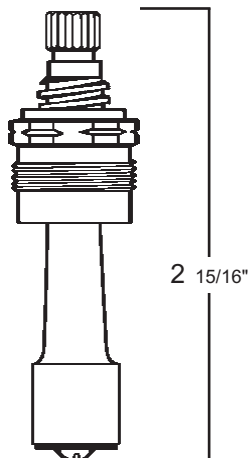

KOHLER

HC-278  
HC-279

8-32

01-4087

2 15/16"

(NOT ACTUAL SIZE)

Seat  
X-210  
0 Bibb Washer  
02-1102