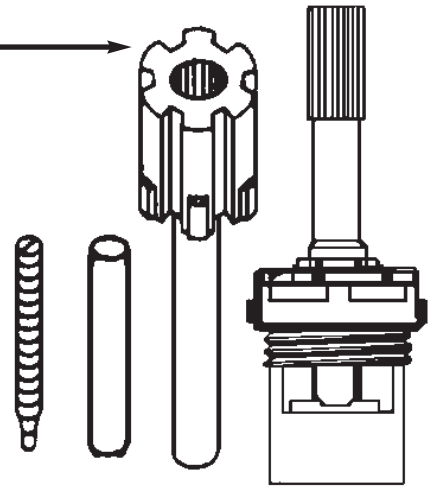

**OLD STYLE**

Seal Kit  
AS30741-07

**AS28628-07**

**AMERICAN STANDARD**  
Amarilis  
Shower Stem

**NEW STYLE**

Seal Kit  
AS30741-07

**2907**  
**S-253-3**  
CARDED