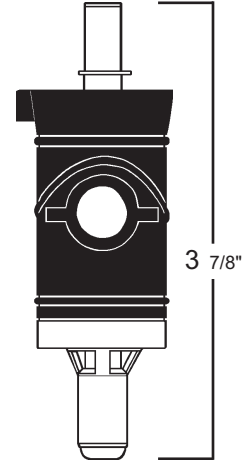

(NOT ACTUAL SIZE)

0623
S-1123-3
Hot or Cold

RED

MIXET