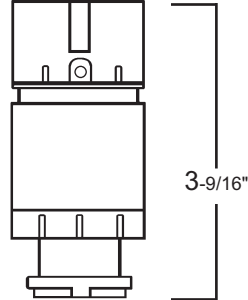

(NOT ACTUAL SIZE)

**0380**  
**0-2079**  
Cartridge

**ORANGE**

**UNIVERSAL - RUNDLE**  
Carefree