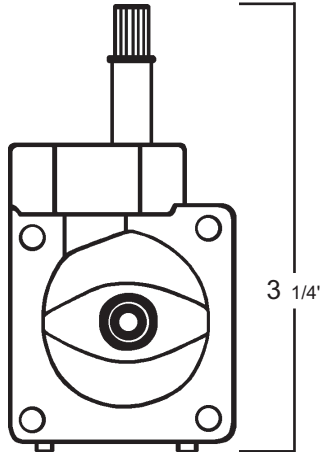

(NOT ACTUAL SIZE)

V-4750
Bulk

0598
SP05-352

BLUE

SPEAKMAN
OEM # G05-0352
Color-Temp