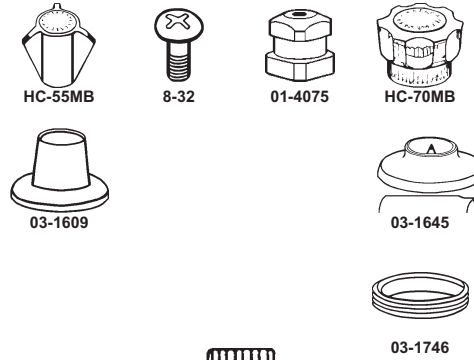

# 5 Packing  
02-1708  
Bibb Screw  
XS-555

05/27/04

**BLUE**

**5294**  
**S-1064-4**  
Diverter

**SAYCO**

**5303**  
**S-949-3**  
Hot or Cold

**SAYCO**

**5304**  
**S-1063-4**  
Diverter