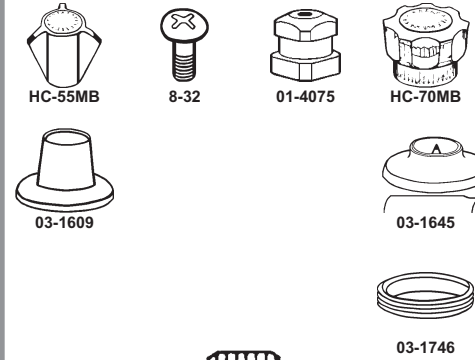

5304
S-1063-4
Diverter

SAYCO