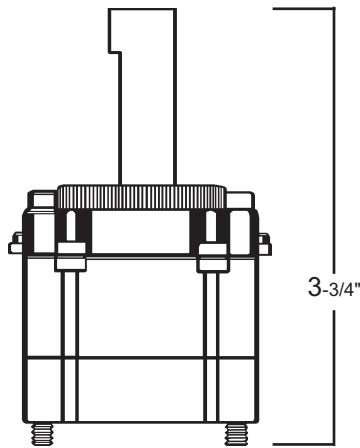

(NOT ACTUAL SIZE)

0471
KO-30092

KOHLER
Niedecken
Yoke Assembly