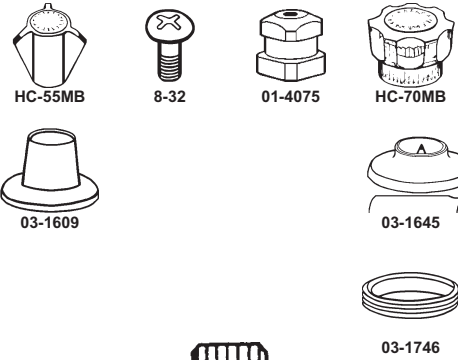

# 5 Packing  
02-1708  
Bibb Screw  
XS-555

05/27/04

**BLUE**

**5294**  
**S-1064-4**  
Diverter

**SAYCO**

**5303**  
**S-949-3**  
Hot or Cold

**SAYCO**

**5304**  
**S-1063-4**  
Diverter