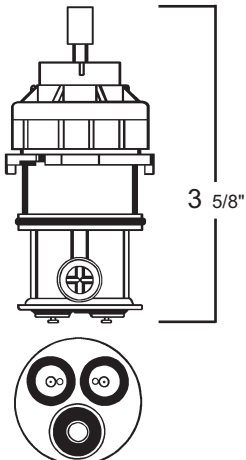

(NOT ACTUAL SIZE)

0587
S-352-3
Hot or Cold

BLUE

NIBCO
OEM # 85549
Tub & Shower