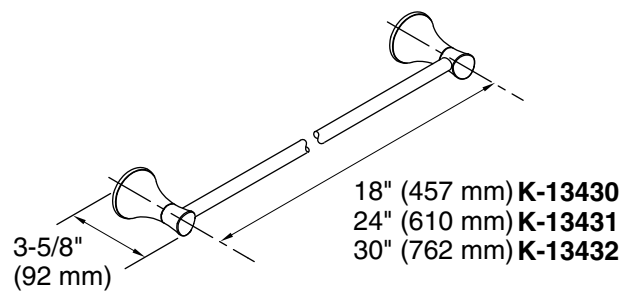

Product Diagram