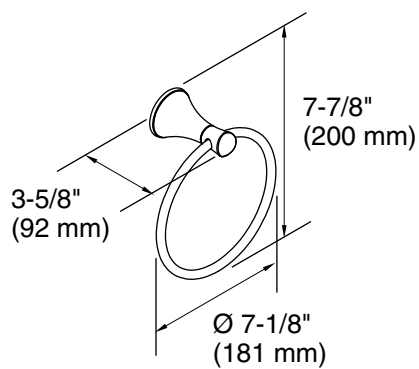

K-13435

Product Diagram