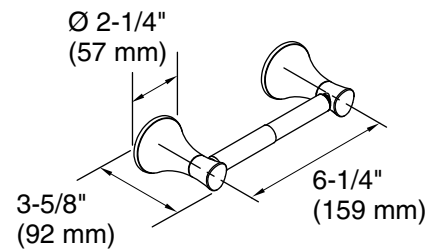

K-13434

Product Diagram