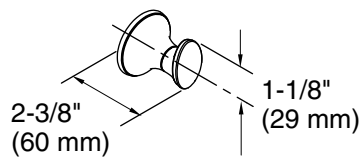

#### Specified Model

Model	Description		Colors/Finishes	
K-13430	18" (457 mm) towel bar		<input type="checkbox"/> CP	<input type="checkbox"/> Other_____
K-13431	24" (610 mm) towel bar		<input type="checkbox"/> CP	<input type="checkbox"/> Other_____
K-13432	30" (762 mm) towel bar		<input type="checkbox"/> CP	<input type="checkbox"/> Other_____
K-13433	Robe hook		<input type="checkbox"/> CP	<input type="checkbox"/> Other_____
K-13434	Toilet tissue holder		<input type="checkbox"/> CP	<input type="checkbox"/> Other_____
K-13435	Towel ring		<input type="checkbox"/> CP	<input type="checkbox"/> Other_____