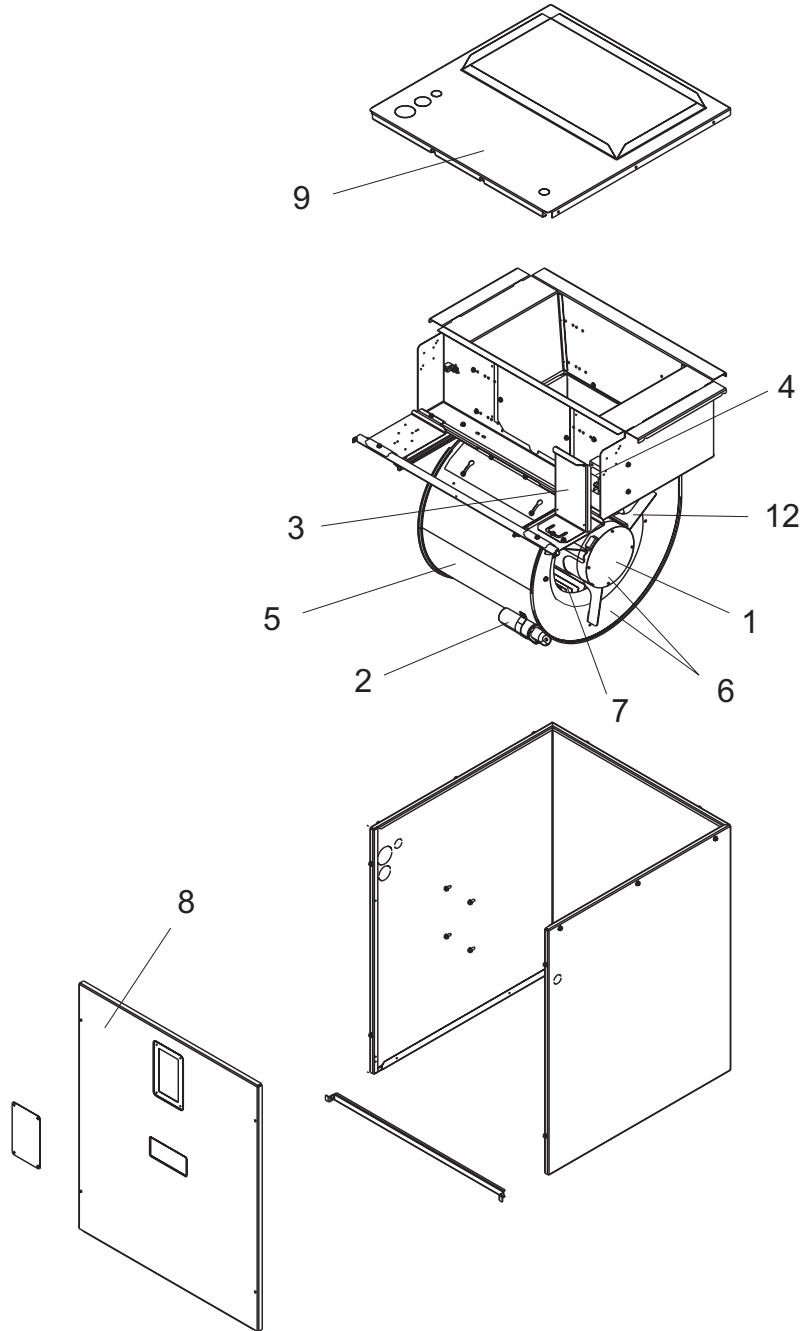

www.Source1Parts.com

HVAC SERVICE PARTS

MA SERIES MODULAR AIR HANDLERS (STYLE A & B)

Supersedes:035-21133-001 Rev. F (0809)

035-21133-001 Rev. G (0909)

1 of 4

MODULAR AIR HANDLER - PSC

ITEM	DESCRIPTION	MA08BN21A	MA12BN21A	MA14DN21A	MA16CN21A	MA20DN21A
1	Motor, Blower	S1-02435597000	S1-02435598000	S1-02435599000	S1-02435600000	S1-02435601000
2	Capacitor, Run (10 MFD) [RC]	S1-02420046000	S1-02420046000	S1-02420046000	---	---
	Capacitor, Run (15 MFD) [RC]	---	---	---	S1-02425900000	S1-02425900000
3	Control, Fan/Elec Heat	S1-03109156000	S1-03109156000	S1-03109156000	S1-03109156000	S1-03109156000
4	Transformer	S1-02518452700	S1-02518452700	S1-02518452700	S1-02518452700	S1-02518452700
5	Housing, Blower (w/Wheel)	S1-02642367000	S1-02642367000	S1-02642412000	S1-02642412000	S1-02642412000
6*	Assembly, Complete Blower	S1-02642361000	S1-02642362000	S1-02642363000	S1-02642364000	S1-02642365000
7	Wheel, Blower	S1-02642198000	S1-02642198000	S1-02642199000	S1-02642199000	S1-02642199000
8	Panel, Access (Front)	S1-37323843003	S1-37323843003	S1-37323843001	S1-37323843002	S1-37323843001
9	Panel, Top	S1-37323831023	S1-37323831023	S1-37323831004	S1-37323831013	S1-37323831004
10*	Grommet, Motor (3 Req'd)	S1-02814760000	S1-02814760000	S1-02814760000	S1-02814760000	S1-02814760000
11*	Ferrule, Motor (3 Req'd)	S1-02320541000	S1-02320541000	S1-02320541000	S1-02320541000	S1-02320541000
12	Mount, Motor	S1-07319831001	S1-07319831001	S1-07319831001	S1-07319831001	S1-07319831001
13*	Harness, PSC Motor	S1-02539873000	S1-02539873000	S1-02539873000	S1-02539873000	S1-02539873000
14	Diagram, Wiring	160633	160633	160633	160633	160633