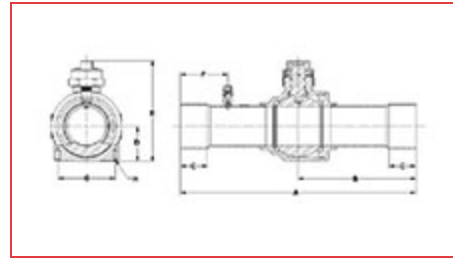

## ITEM # AQ17861C, CYCLEMASTER® BALL VALVES - STANDARD WITH ACCESS PORT

[Specifications](#) | [Dimensions](#)

### Specifications

<b>Connection Size</b>	1/2 in
<b>Cv</b>	6.20
<b>Kv</b>	5
<b>Port</b>	0.50 in
<b>MAP</b>	53 bar 775 psi
<b>Weight</b>	0.24 kg 0.53 lb
<b>Seal Cap Kit</b>	A 17842
<b>Operating Temperature [Min]</b>	-40 °C -40 °F

## Dimensions

<b>A</b>	6.35 in 161 mm
<b>B</b>	3.41 in 87 mm
<b>C Min</b>	0.38 in 10 mm
<b>D</b>	0.54 in 14 mm
<b>E</b>	2.23 in 57 mm
<b>F</b>	1.21 in 31 mm
<b>G</b>	0.87 in 22 mm
<b>H</b>	M4 X 0.7