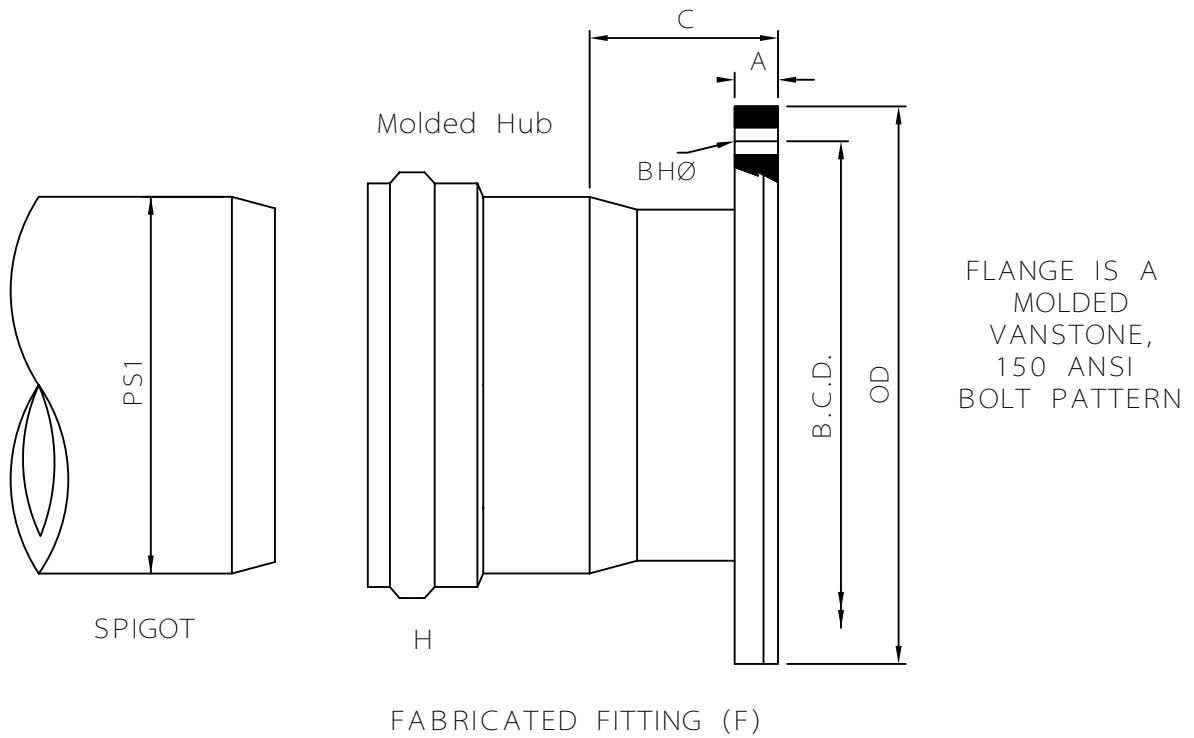

MULTI FITTINGS

LAYING LENGTH

ISSUE DATE: 2017 12 20
SUPERCEDES: 2005 07 04

BLUE BRUTE DR18 C900 ADAPTER (BxFL)

	PS1	SIZE H	PART NUMBER	A REF	C REF
F@	C900 - 4.800	4	273015	1.250	4.500
F@	C900 - 6.900	6	273016	1.250	4.750
F@	C900 - 9.050	8	273017	1.500	5.500
F@	C900 - 11.100	10	273018	1.125	10.000
F@	C900 - 13.200	12	273019	1.125	8.000

PART NUMBER	OD REF	B.C.D. REF	BHØ REF	No. of Holes
073015	9.000	7.500	0.750	8
073016	11.000	9.500	0.870	8
073017	13.500	11.750	0.870	8
073018	16.000	14.250	1.000	12
073019	19.000	17.000	1.000	12

Note: @ Refer to Page BB5 for Hub Detail