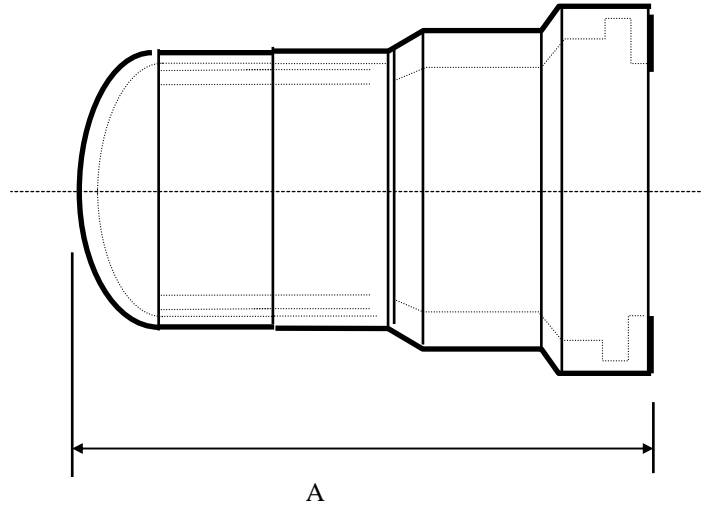

PVC IPS PRESSURE FITTINGS
CAP X G

ISSUED DATE: 2004 09 25

SUPERCEDES: 2003 08 29

All dimensions +/- 1" (25.4mm)

Part Number	Type	Size		"A" Ref.	
		mm	inches	mm	inches
055404	SDR21	100 mm	(4")	279 mm	(11.000")
M.T.O.	SDR21	150 mm	(6")	381 mm	(15.000")
057033	SDR26	100 mm	(4")	279 mm	(11.000")
057034	SDR26	150 mm	(6")	381 mm	(15.000")