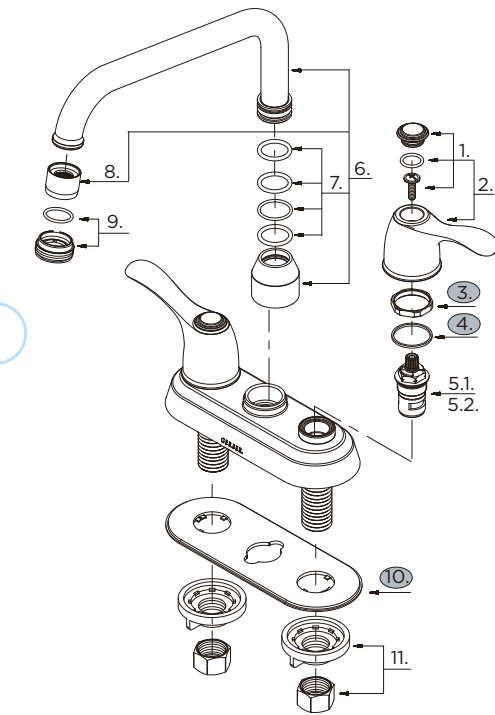

49-274 (0049274) Series

Allerton™

Two Handle Laundry Faucets Robinet de buanderie à deux manettes Grifo para lavandería con dos manijas

Illustrated Parts List / Liste de pièces illustrée / Lista ilustrada de partes

49-274

Model #	Description	Description	Descripción
49-274 (PK)	8" Spout, 4" Centers - Chrome	Bec de 20,3 cm (8 po), 10,2 cm (4 po) centre - Chrome	Vertedor de 8", centro de 4" - Cromo

Part Name	Nom de la pièce	Nombre de Parte	Part # # de pièce # de Parte
1°. Handle Cap	Capuchon de la manette	Tapón	GA603542
2°. Metal Handle Assembly	Assemblage de manette en métal	Ensamblaje de manija metálicas	0098090
3. Lock Nut	Écrou de blocage	Contratuercas	A016221
4. Washer	Rondelle	Arandela	A200003
5.1. Ceramic Disc Cartridge-Cold	Cartouche à disque en céramique-froid	Cartucho de disco cerámico-frío	0086986
5.2. Ceramic Disc Cartridge-Hot	Cartouche à disque en céramique-chaud	Cartucho de disco cerámico-caliente	0086987
6°. Spout Assembly	Assemblage du bec	Ensamblaje de vertedor	0098107
7. O-Ring Set	Ensemble du Joint torique	Juego de empaque circular	GA613023N
8°. Aerator	Brise-jet	Aireador	0093119
9°. Adapter	Adaptateur	Adaptador	0098300
10. Gasket	Joint	Empaque	A011076
11. Coupling Nuts & Lock Nuts (2 Pairs)	Écrou de raccord et écrou de blocage (2 paire)	Tuerca de union y contratuercas (2 par)	0097800

Replacement parts, call : / Les pièces de rechange, appelez : / Partes de reemplazo, llame : **1-888-648-6466**

www.gerberonline.com

49-274-1/07-10.01