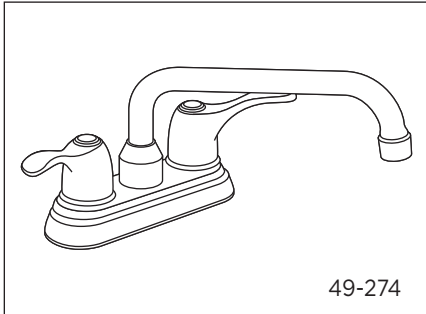

49-274 (0049274) Series

Allerton™

Two Handle Laundry Faucets Robinet de buanderie à deux manettes Grifo para lavandería con dos manijas

Illustrated Parts List / Liste de pièces illustrée / Lista ilustrada de partes

49-274

Model #	Description	Description	Descripción
49-274 (PK)	8" Spout, 4" Centers - Chrome	Bec de 20,3 cm (8 po), 10,2 cm (4 po) centre - Chrome	Vertedor de 8", centro de 4" - Cromo

Part Name	Nom de la pièce	Nombre de Parte	Part # # de pièce # de Parte
1°. Handle Cap	Capuchon de la manette	Tapón	GA603542
2°. Metal Handle Assembly	Assemblage de manette en métal	Ensamblaje de manija metálicas	0098090
3. Lock Nut	Écrou de blocage	Contratuercas	A016221
4. Washer	Rondelle	Arandela	A200003
5.1. Ceramic Disc Cartridge-Cold	Cartouche à disque en céramique-froid	Cartucho de disco cerámico-frío	0086986
5.2. Ceramic Disc Cartridge-Hot	Cartouche à disque en céramique-chaud	Cartucho de disco cerámico-caliente	0086987
6°. Spout Assembly	Assemblage du bec	Ensamblaje de vertedor	0098107
7. O-Ring Set	Ensemble du Joint torique	Juego de empaque circular	GA613023N
8°. Aerator	Brise-jet	Aireador	0093119
9°. Adapter	Adaptateur	Adaptador	0098300
10. Gasket	Joint	Empaque	A011076
11. Coupling Nuts & Lock Nuts (2 Pairs)	Écrou de raccord et écrou de blocage (2 paire)	Tuerca de union y contratuercas (2 par)	0097800