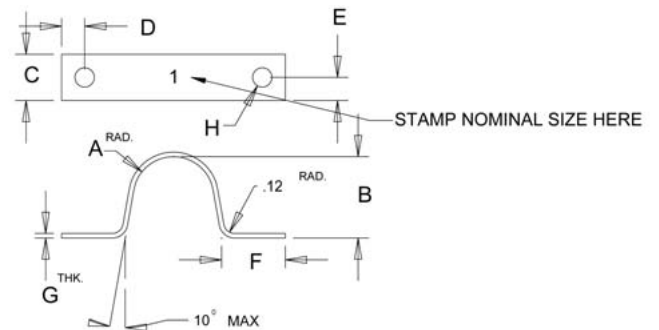

PFCTS

Copper Tube Straps

Product Features

- Copper alloy 110 half hard
- 2 hole strap

PFCTSA

Product Specifications

PART NO.	NOM. Size	TUBE O.D.	A RAD	B HT	C WIDTH	D	E	F	G THK	H DIA
PFCTSA	1/8	0.25	0.13	0.21	0.38	0.19	0.19	0.50	0.030	0.18
PFCTSB	1/4	0.38	0.19	0.34	0.38	0.23	0.19	0.50	0.030	0.18
PFCTSC	3/8	0.50	0.25	0.46	0.38	0.25	0.19	0.62	0.030	0.18
PFCTSG	1	1.13	0.56	1.09	0.50	0.25	0.25	0.63	0.040	0.21
PFCTSH	1-1/4	1.38	0.69	1.34	0.50	0.25	0.25	0.63	0.040	0.21
PFCTSJ	1-1/2	1.63	0.81	1.59	0.50	0.25	0.25	0.63	0.040	0.21
PFCTSK	2	2.13	1.06	2.09	0.50	0.25	0.25	0.63	0.040	0.21