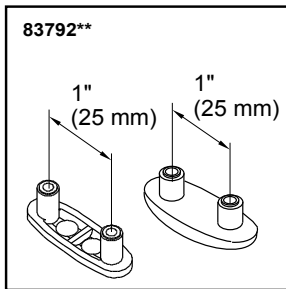

Lustra™

elongated toilet seat
K-4650-0

Lustra™

elongated toilet seat
K-4650-0

Round or Elongated Rond ou allongé Redondeado o alargado	Model Number Numéro du modèle Número de modelo	Part Number Numéro de pièce Número de pieza	Bumper Kit Kit d'amortisseur Kit de topes	Hinge Kit Kit de charnière Kit de bisagra
Elongated Allongé Alargado	K-4638	74925**	55382** 30325**	N/A
Elongated Allongé Alargado	K-4640	74926**	42644**	N/A
Elongated Allongé Alargado	K-4690		30217**	52012**
	K-4691	74932**	55382** 30325**	53454**
			30326**	51740**
Elongated Allongé Alargado	K-4653	74917**	55382** 30325**	30497**
	K-4653-BA		N/A	52065
	K-4653-BB		N/A	68441
Elongated Allongé Alargado	K-4650	74918**	N/A	52065
			30326**	52039**
	K-4652	74919**	30326**	52039**
			55382**	68480** 52033**
	K-4652-A	76996**	30326**	N/A
			55382**	N/A
	K-4654	74920**	30326**	52057**
	K-4654-A	76997**	30326**	52057**
	K-4655	74921**	30326**	52057**
	K-4655-A	76998**	30326**	52057**
	K-4666	74944-C**	30326**	52037**
	K-4666-C	74944-C**	30327**	52038**
				52044**
	K-4666-SC	74945-SC**	30327**	52062**
	K-4666-CA	77000-SC**	30327**	52062**
	K-4666-SA	77001-SC**	30327**	52062**
	K-4667-C	74946-C**	30327**	52038**
	K-4667-SC	74946-C**	30327**	52062**
	K-4670-C	74924-C**	30326**	52044**
				52038**
	K-4670-SC	74947-SC**	30327**	52062**
	K-4670-CA	77002**	30327**	52062**
	K-4670-SA	77003**	30327**	52062**
	K-4671	74948-C**	30326**	52037**
	K-4671-C	74948-C**	30326**	52044**
				52038**
4686-C	84099**	30326**	52039**	