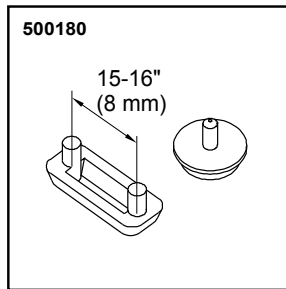

Lustra™

elongated toilet seat
K-4650-0

Lustra™

elongated toilet seat
K-4650-0

Round or Elongated Rond ou allongé Redondeado o alargado	Model Number Numéro du modèle Número de modelo	Part Number Numéro de pièce Número de pieza	Bumper Kit Kit d'amortisseur Kit de topes	Hinge Kit Kit de charnière Kit de bisagra
Elongated Allongé Alargado	K-4638	74925**	55382** 30325**	N/A
Elongated Allongé Alargado	K-4640	74926**	42644**	N/A
Elongated Allongé Alargado	K-4690		30217**	52012**
	K-4691	74932**	55382** 30325**	53454**
			30326**	51740**
Elongated Allongé Alargado	K-4653	74917**	55382** 30325**	30497**
	K-4653-BA		N/A	52065
	K-4653-BB		N/A	68441
Elongated Allongé Alargado	K-4650	74918**	N/A	52065
			30326**	52039**
	K-4652	74919**	30326**	52039**
			55382**	68480** 52033**
	K-4652-A	76996**	30326**	N/A
			55382**	N/A
	K-4654	74920**	30326**	52057**
	K-4654-A	76997**	30326**	52057**
	K-4655	74921**	30326**	52057**
	K-4655-A	76998**	30326**	52057**
	K-4666	74944-C**	30326**	52037**
	K-4666-C	74944-C**	30327**	52038**
				52044**
	K-4666-SC	74945-SC**	30327**	52062**
	K-4666-CA	77000-SC**	30327**	52062**
	K-4666-SA	77001-SC**	30327**	52062**
	K-4667-C	74946-C**	30327**	52038**
	K-4667-SC	74946-C**	30327**	52062**
	K-4670-C	74924-C**	30326**	52044**
				52038**
	K-4670-SC	74947-SC**	30327**	52062**
	K-4670-CA	77002**	30327**	52062**
	K-4670-SA	77003**	30327**	52062**
	K-4671	74948-C**	30326**	52037**
	K-4671-C	74948-C**	30326**	52044**
				52038**
4686-C	84099**	30326**	52039**	