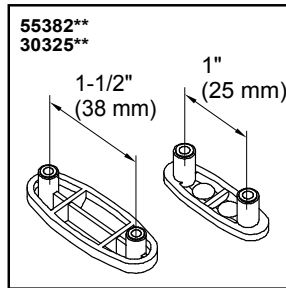

Lustra™

elongated toilet seat
K-4650-0

Lustra™

elongated toilet seat
K-4650-0

Round or Elongated Rond ou allongé Redondeado o alargado	Model Number Numéro du modèle Número de modelo	Part Number Numéro de pièce Número de pieza	Bumper Kit Kit d'amortisseur Kit de topes	Hinge Kit Kit de charnière Kit de bisagra
Elongated Allongé Alargado	K-4638	74925**	55382** 30325**	N/A
Elongated Allongé Alargado	K-4640	74926**	42644**	N/A
Elongated Allongé Alargado	K-4690		30217**	52012**
	K-4691	74932**	55382** 30325**	53454**
			30326**	51740**
Elongated Allongé Alargado	K-4653	74917**	55382** 30325**	30497**
	K-4653-BA		N/A	52065
	K-4653-BB		N/A	68441
Elongated Allongé Alargado	K-4650	74918**	N/A	52065
			30326**	52039**
	K-4652	74919**	30326**	52039**
			55382**	68480** 52033**
	K-4652-A	76996**	30326**	N/A
			55382**	N/A
	K-4654	74920**	30326**	52057**
	K-4654-A	76997**	30326**	52057**
	K-4655	74921**	30326**	52057**
	K-4655-A	76998**	30326**	52057**
	K-4666	74944-C**	30326**	52037**
	K-4666-C	74944-C**	30327**	52038**
				52044**
	K-4666-SC	74945-SC**	30327**	52062**
	K-4666-CA	77000-SC**	30327**	52062**
	K-4666-SA	77001-SC**	30327**	52062**
	K-4667-C	74946-C**	30327**	52038**
	K-4667-SC	74946-C**	30327**	52062**
	K-4670-C	74924-C**	30326**	52044**
				52038**
	K-4670-SC	74947-SC**	30327**	52062**
	K-4670-CA	77002**	30327**	52062**
	K-4670-SA	77003**	30327**	52062**
	K-4671	74948-C**	30326**	52037**
	K-4671-C	74948-C**	30326**	52044**
				52038**
4686-C	84099**	30326**	52039**	