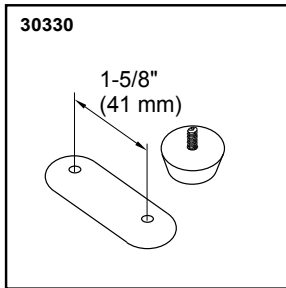

Lustra™

elongated toilet seat
K-4650-0

Lustra™

elongated toilet seat
K-4650-0

Round or Elongated Rond ou allongé Redondeado o alargado	Model Number Numéro du modèle Número de modelo	Part Number Numéro de pièce Número de pieza	Bumper Kit Kit d'amortisseur Kit de topes	Hinge Kit Kit de charnière Kit de bisagra
Elongated Allongé Alargado	K-4638	74925**	55382** 30325**	N/A
Elongated Allongé Alargado	K-4640	74926**	42644**	N/A
Elongated Allongé Alargado	K-4690		30217**	52012**
	K-4691	74932**	55382** 30325**	53454**
			30326**	51740**
Elongated Allongé Alargado	K-4653	74917**	55382** 30325**	30497**
	K-4653-BA		N/A	52065
	K-4653-BB		N/A	68441
Elongated Allongé Alargado	K-4650	74918**	N/A	52065
			30326**	52039**
	K-4652	74919**	30326**	52039**
			55382**	68480** 52033**
	K-4652-A	76996**	30326**	N/A
			55382**	N/A
	K-4654	74920**	30326**	52057**
	K-4654-A	76997**	30326**	52057**
	K-4655	74921**	30326**	52057**
	K-4655-A	76998**	30326**	52057**
	K-4666	74944-C**	30326**	52037**
	K-4666-C	74944-C**	30327**	52038**
				52044**
	K-4666-SC	74945-SC**	30327**	52062**
	K-4666-CA	77000-SC**	30327**	52062**
	K-4666-SA	77001-SC**	30327**	52062**
	K-4667-C	74946-C**	30327**	52038**
	K-4667-SC	74946-C**	30327**	52062**
	K-4670-C	74924-C**	30326**	52044**
				52038**
	K-4670-SC	74947-SC**	30327**	52062**
	K-4670-CA	77002**	30327**	52062**
	K-4670-SA	77003**	30327**	52062**
	K-4671	74948-C**	30326**	52037**
	K-4671-C	74948-C**	30326**	52044**
				52038**
4686-C	84099**	30326**	52039**	