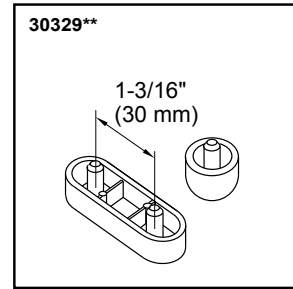

Lustra™

elongated toilet seat
K-4650-0

Lustra™

elongated toilet seat
K-4650-0

Round or Elongated Rond ou allongé Redondeado o alargado	Model Number Numéro du modèle Número de modelo	Part Number Numéro de pièce Número de pieza	Bumper Kit Kit d'amortisseur Kit de topes	Hinge Kit Kit de charnière Kit de bisagra
Elongated Allongé Alargado	K-4638	74925**	55382** 30325**	N/A
Elongated Allongé Alargado	K-4640	74926**	42644**	N/A
Elongated Allongé Alargado	K-4690		30217**	52012**
	K-4691	74932**	55382** 30325**	53454**
			30326**	51740**
Elongated Allongé Alargado	K-4653	74917**	55382** 30325**	30497**
	K-4653-BA		N/A	52065
	K-4653-BB		N/A	68441
Elongated Allongé Alargado	K-4650	74918**	N/A	52065
			30326**	52039**
	K-4652	74919**	30326**	52039**
			55382**	68480** 52033**
	K-4652-A	76996**	30326**	N/A
			55382**	N/A
	K-4654	74920**	30326**	52057**
	K-4654-A	76997**	30326**	52057**
	K-4655	74921**	30326**	52057**
	K-4655-A	76998**	30326**	52057**
	K-4666	74944-C**	30326**	52037**
	K-4666-C	74944-C**	30327**	52038**
				52044**
	K-4666-SC	74945-SC**	30327**	52062**
	K-4666-CA	77000-SC**	30327**	52062**
	K-4666-SA	77001-SC**	30327**	52062**
	K-4667-C	74946-C**	30327**	52038**
	K-4667-SC	74946-C**	30327**	52062**
	K-4670-C	74924-C**	30326**	52044**
				52038**
	K-4670-SC	74947-SC**	30327**	52062**
	K-4670-CA	77002**	30327**	52062**
	K-4670-SA	77003**	30327**	52062**
	K-4671	74948-C**	30326**	52037**
	K-4671-C	74948-C**	30326**	52044**
				52038**
4686-C	84099**	30326**	52039**	