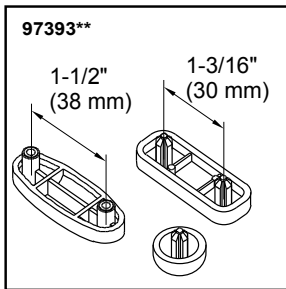

Lustra™

elongated toilet seat
K-4650-0

Lustra™

elongated toilet seat
K-4650-0

Round or Elongated Rond ou allongé Redondeado o alargado	Model Number Numéro du modèle Número de modelo	Part Number Numéro de pièce Número de pieza	Bumper Kit Kit d'amortisseur Kit de topes	Hinge Kit Kit de charnière Kit de bisagra
Elongated Allongé Alargado	K-4638	74925**	55382** 30325**	N/A
Elongated Allongé Alargado	K-4640	74926**	42644**	N/A
Elongated Allongé Alargado	K-4690		30217**	52012**
	K-4691	74932**	55382** 30325**	53454**
			30326**	51740**
Elongated Allongé Alargado	K-4653	74917**	55382** 30325**	30497**
	K-4653-BA		N/A	52065
	K-4653-BB		N/A	68441
Elongated Allongé Alargado	K-4650	74918**	N/A	52065
			30326**	52039**
	K-4652	74919**	30326**	52039**
			55382**	68480** 52033**
	K-4652-A	76996**	30326**	N/A
			55382**	N/A
	K-4654	74920**	30326**	52057**
	K-4654-A	76997**	30326**	52057**
	K-4655	74921**	30326**	52057**
	K-4655-A	76998**	30326**	52057**
	K-4666	74944-C**	30326**	52037**
	K-4666-C	74944-C**	30327**	52038**
				52044**
	K-4666-SC	74945-SC**	30327**	52062**
	K-4666-CA	77000-SC**	30327**	52062**
	K-4666-SA	77001-SC**	30327**	52062**
	K-4667-C	74946-C**	30327**	52038**
	K-4667-SC	74946-C**	30327**	52062**
	K-4670-C	74924-C**	30326**	52044**
				52038**
	K-4670-SC	74947-SC**	30327**	52062**
	K-4670-CA	77002**	30327**	52062**
	K-4670-SA	77003**	30327**	52062**
	K-4671	74948-C**	30326**	52037**
	K-4671-C	74948-C**	30326**	52044**
				52038**
4686-C	84099**	30326**	52039**	