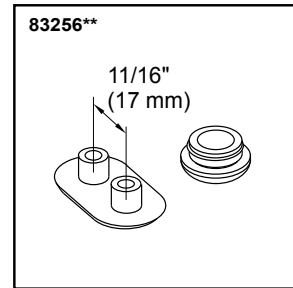

Lustra™

elongated toilet seat
K-4650-0

Lustra™

elongated toilet seat
K-4650-0

Round or Elongated Rond ou allongé Redondeado o alargado	Model Number Numéro du modèle Número de modelo	Part Number Numéro de pièce Número de pieza	Bumper Kit Kit d'amortisseur Kit de topes	Hinge Kit Kit de charnière Kit de bisagra
Elongated Allongé Alargado	K-4638	74925**	55382** 30325**	N/A
Elongated Allongé Alargado	K-4640	74926**	42644**	N/A
Elongated Allongé Alargado	K-4690		30217**	52012**
	K-4691	74932**	55382** 30325**	53454**
			30326**	51740**
Elongated Allongé Alargado	K-4653	74917**	55382** 30325**	30497**
	K-4653-BA		N/A	52065
	K-4653-BB		N/A	68441
Elongated Allongé Alargado	K-4650	74918**	N/A	52065
			30326**	52039**
	K-4652	74919**	30326**	52039**
			55382**	68480** 52033**
	K-4652-A	76996**	30326**	N/A
			55382**	N/A
	K-4654	74920**	30326**	52057**
	K-4654-A	76997**	30326**	52057**
	K-4655	74921**	30326**	52057**
	K-4655-A	76998**	30326**	52057**
	K-4666	74944-C**	30326**	52037**
	K-4666-C	74944-C**	30327**	52038**
				52044**
	K-4666-SC	74945-SC**	30327**	52062**
	K-4666-CA	77000-SC**	30327**	52062**
	K-4666-SA	77001-SC**	30327**	52062**
	K-4667-C	74946-C**	30327**	52038**
	K-4667-SC	74946-C**	30327**	52062**
	K-4670-C	74924-C**	30326**	52044**
				52038**
	K-4670-SC	74947-SC**	30327**	52062**
	K-4670-CA	77002**	30327**	52062**
	K-4670-SA	77003**	30327**	52062**
	K-4671	74948-C**	30326**	52037**
	K-4671-C	74948-C**	30326**	52044**
				52038**
4686-C	84099**	30326**	52039**	