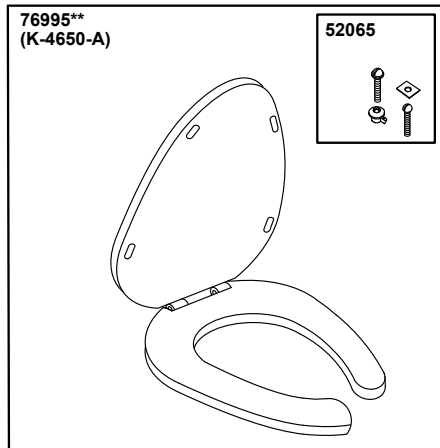

**Bumper Kits
Kits d'amortisseurs
Kits de topes**

**Hinge Kits
Kits de charnières
Kits de bisagras**

1003052-8-D

© 2013 Kohler Co.

Lustra™

elongated toilet seat
K-4650-0

Round or Elongated Rond ou allongé Redondeado o alargado	Model Number Numéro du modèle Número de modelo	Part Number Numéro de pièce Número de pieza	Bumper Kit Kit d'amortisseur Kit de topes	Hinge Kit Kit de charnière Kit de bisagra		
Elongated Allongé Alargado	K-4671-SC	74949-SC**	30327**	52038**		
			N/A	52062**		
Round Rond Redondeado	K-4660	74922**	30326**	52039**		
			55382**	68480**		
				52033**		
	K-4662	74923**	N/A	52065		
			30326**	N/A		
			55382**	N/A		
	K-4662-A	76999**	30326**	52065		
			55382**			
			N/A			
	K-4680-C	74951-C**	30326**	52044**		
			30327**	52038**		
	K-4680-CA	77004**	30326**	52044**		
30327**			52038**			
K-4681-C	74952-C**	30326**	52044**			
		30327**	52038**			
Elongated Allongé Alargado	K-4710-T	74934**	30329**	52042**		
					K-4712-T	74935-T**
Round Rond Redondeado	K-4714-T	74938-T**	30329**	52042**		
					K-4716-T	74939-T**
	K-4726-T	74940-T**				
	K-4754	74937**			52045**	
	K-4776	**			52042**	
	Round Rond Redondeado	K-4686			84450**	N/A
K-4745-CP			74930-CP			
		K-4745-AU		74930-AU	52045**	
K-4746			52063**			

Bumper Kits
Kits d'amortisseurs
Kits de topes

Hinge Kits
Kits de charnières
Kits de bisagras

elongated toilet seat
K-4650-0

**Fits/
Queda bien en/
S'ajuste:**
K-3395
K-3405
K-3405-T
K-3440-EB
K-3468
K-3475
K-3481
K-3500-EB
K-3512-ET
K-3518
K-3530
K-3600
K-3655
K-3537-EB