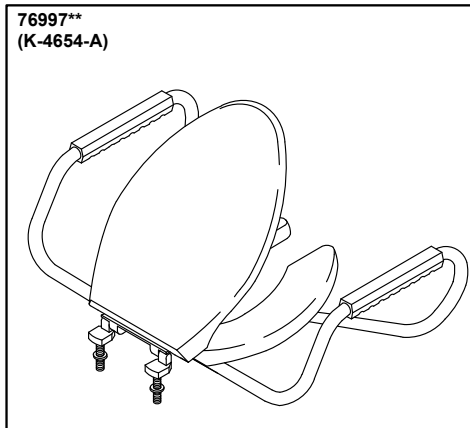

**For/
Pour/
Para:**
K-4302
K-4302-L
K-4301
K-4301-L
K-4368
K-4368-L
K-4368-B
K-4367
K-4367-L