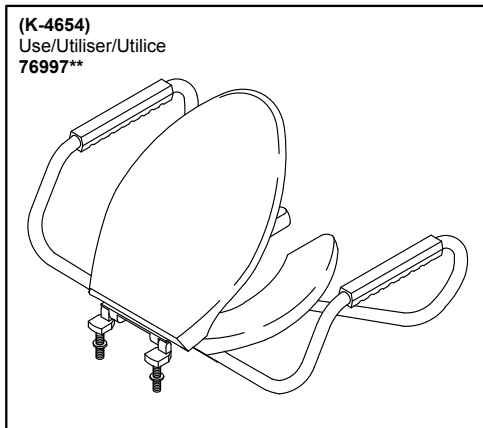

**For/
Pour/
Para:**
K-4302
K-4302-L
K-4301
K-4301-L
K-4368
K-4368-L
K-4368-B
K-4367
K-4367-L