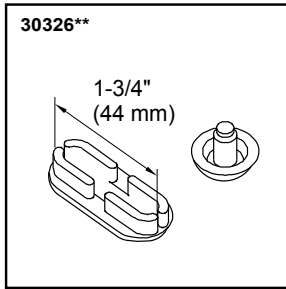

Lustra™

elongated toilet seat
K-4650-0

Lustra™

elongated toilet seat
K-4650-0

Round or Elongated Rond ou allongé Redondeado o alargado	Model Number Numéro du modèle Número de modelo	Part Number Numéro de pièce Número de pieza	Bumper Kit Kit d'amortisseur Kit de topes	Hinge Kit Kit de charnière Kit de bisagra
Elongated Allongé Alargado	K-4638	74925**	55382** 30325**	N/A
Elongated Allongé Alargado	K-4640	74926**	42644**	N/A
Elongated Allongé Alargado	K-4690		30217**	52012**
	K-4691	74932**	55382** 30325**	53454**
			30326**	51740**
Elongated Allongé Alargado	K-4653	74917**	55382** 30325**	30497**
	K-4653-BA		N/A	52065
	K-4653-BB		N/A	68441
Elongated Allongé Alargado	K-4650	74918**	N/A	52065
			30326**	52039**
	K-4652	74919**	30326**	52039**
			55382**	68480** 52033**
	K-4652-A	76996**	30326**	N/A
			55382**	N/A
	K-4654	74920**	30326**	52057**
	K-4654-A	76997**	30326**	52057**
	K-4655	74921**	30326**	52057**
	K-4655-A	76998**	30326**	52057**
	K-4666	74944-C**	30326**	52037**
	K-4666-C	74944-C**	30327**	52038**
				52044**
	K-4666-SC	74945-SC**	30327**	52062**
	K-4666-CA	77000-SC**	30327**	52062**
	K-4666-SA	77001-SC**	30327**	52062**
	K-4667-C	74946-C**	30327**	52038**
	K-4667-SC	74946-C**	30327**	52062**
	K-4670-C	74924-C**	30326**	52044**
				52038**
	K-4670-SC	74947-SC**	30327**	52062**
	K-4670-CA	77002**	30327**	52062**
	K-4670-SA	77003**	30327**	52062**
	K-4671	74948-C**	30326**	52037**
	K-4671-C	74948-C**	30326**	52044**
				52038**
4686-C	84099**	30326**	52039**	