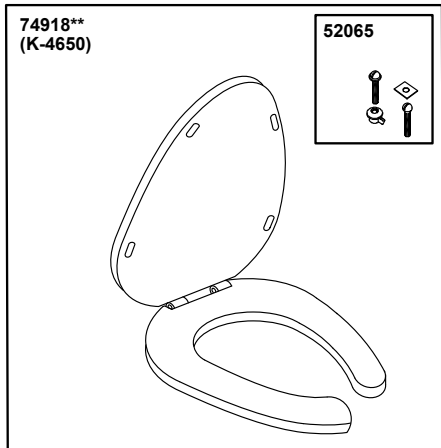

**Bumper Kits
Kits d'amortisseurs
Kits de topes**

**Hinge Kits
Kits de charnières
Kits de bisagras**

1003052-8-D

© 2013 Kohler Co.

Lustra™

elongated toilet seat
K-4650-0

Round or Elongated Rond ou allongé Redondeado o alargado	Model Number Numéro du modèle Número de modelo	Part Number Numéro de pièce Número de pieza	Bumper Kit Kit d'amortisseur Kit de topes	Hinge Kit Kit de charnière Kit de bisagra		
Elongated Allongé Alargado	K-4671-SC	74949-SC**	30327**	52038**		
			N/A	52062**		
Round Rond Redondeado	K-4660	74922**	30326**	52039**		
			55382**	68480**		
				52033**		
	K-4662	74923**	N/A	52065		
			30326**	N/A		
			55382**	N/A		
	K-4662-A	76999**	30326**	52065		
			55382**			
			N/A			
	K-4680-C	74951-C**	30326**	52044**		
			30327**	52038**		
	K-4680-CA	77004**	30326**	52044**		
30327**			52038**			
K-4681-C	74952-C**	30326**	52044**			
		30327**	52038**			
Elongated Allongé Alargado	K-4710-T	74934**	30329**	52042**		
					K-4712-T	74935-T**
Round Rond Redondeado	K-4714-T	74938-T**	30329**	52042**		
					K-4716-T	74939-T**
	K-4726-T	74940-T**				
	K-4754	74937**			52045**	
	K-4776	**			52042**	
	Round Rond Redondeado	K-4686			84450**	N/A
K-4745-CP			74930-CP			
		K-4745-AU		74930-AU	52045**	
K-4746			52063**			

Bumper Kits
Kits d'amortisseurs
Kits de topes

Hinge Kits
Kits de charnières
Kits de bisagras

elongated toilet seat
K-4650-0

**Fits/
Queda bien en/
S'ajuste:**
K-3395
K-3405
K-3405-T
K-3440-EB
K-3468
K-3475
K-3481
K-3500-EB
K-3512-ET
K-3518
K-3530
K-3600
K-3655
K-3537-EB