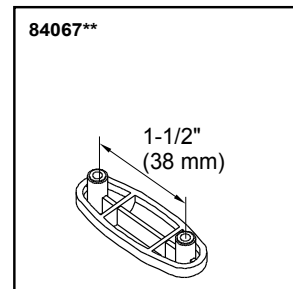

Lustra™

elongated toilet seat
K-4650-0

Lustra™

elongated toilet seat
K-4650-0

Round or Elongated Rond ou allongé Redondeado o alargado	Model Number Numéro du modèle Número de modelo	Part Number Numéro de pièce Número de pieza	Bumper Kit Kit d'amortisseur Kit de topes	Hinge Kit Kit de charnière Kit de bisagra
Elongated Allongé Alargado	K-4638	74925**	55382** 30325**	N/A
Elongated Allongé Alargado	K-4640	74926**	42644**	N/A
Elongated Allongé Alargado	K-4690		30217**	52012**
	K-4691	74932**	55382** 30325**	53454**
			30326**	51740**
Elongated Allongé Alargado	K-4653	74917**	55382** 30325**	30497**
	K-4653-BA		N/A	52065
	K-4653-BB		N/A	68441
Elongated Allongé Alargado	K-4650	74918**	N/A	52065
			30326**	52039**
	K-4652	74919**	30326**	52039**
			55382**	68480** 52033**
	K-4652-A	76996**	30326**	N/A
			55382**	N/A
	K-4654	74920**	30326**	52057**
	K-4654-A	76997**	30326**	52057**
	K-4655	74921**	30326**	52057**
	K-4655-A	76998**	30326**	52057**
	K-4666	74944-C**	30326**	52037**
	K-4666-C	74944-C**	30327**	52038**
				52044**
	K-4666-SC	74945-SC**	30327**	52062**
	K-4666-CA	77000-SC**	30327**	52062**
	K-4666-SA	77001-SC**	30327**	52062**
	K-4667-C	74946-C**	30327**	52038**
	K-4667-SC	74946-C**	30327**	52062**
	K-4670-C	74924-C**	30326**	52044**
				52038**
	K-4670-SC	74947-SC**	30327**	52062**
	K-4670-CA	77002**	30327**	52062**
	K-4670-SA	77003**	30327**	52062**
	K-4671	74948-C**	30326**	52037**
	K-4671-C	74948-C**	30326**	52044**
				52038**
4686-C	84099**	30326**	52039**	