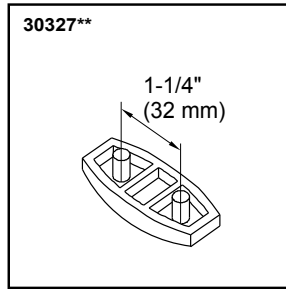

Lustra™

elongated toilet seat
K-4650-0

Lustra™

elongated toilet seat
K-4650-0

Round or Elongated Rond ou allongé Redondeado o alargado	Model Number Numéro du modèle Número de modelo	Part Number Numéro de pièce Número de pieza	Bumper Kit Kit d'amortisseur Kit de topes	Hinge Kit Kit de charnière Kit de bisagra
Elongated Allongé Alargado	K-4638	74925**	55382** 30325**	N/A
Elongated Allongé Alargado	K-4640	74926**	42644**	N/A
Elongated Allongé Alargado	K-4690		30217**	52012**
	K-4691	74932**	55382** 30325**	53454**
			30326**	51740**
Elongated Allongé Alargado	K-4653	74917**	55382** 30325**	30497**
	K-4653-BA		N/A	52065
	K-4653-BB		N/A	68441
Elongated Allongé Alargado	K-4650	74918**	N/A	52065
			30326**	52039**
	K-4652	74919**	30326**	52039**
			55382**	68480** 52033**
	K-4652-A	76996**	30326**	N/A
			55382**	N/A
	K-4654	74920**	30326**	52057**
	K-4654-A	76997**	30326**	52057**
	K-4655	74921**	30326**	52057**
	K-4655-A	76998**	30326**	52057**
	K-4666	74944-C**	30326**	52037**
	K-4666-C	74944-C**	30327**	52038**
				52044**
	K-4666-SC	74945-SC**	30327**	52062**
	K-4666-CA	77000-SC**	30327**	52062**
	K-4666-SA	77001-SC**	30327**	52062**
	K-4667-C	74946-C**	30327**	52038**
	K-4667-SC	74946-C**	30327**	52062**
	K-4670-C	74924-C**	30326**	52044**
				52038**
	K-4670-SC	74947-SC**	30327**	52062**
	K-4670-CA	77002**	30327**	52062**
	K-4670-SA	77003**	30327**	52062**
	K-4671	74948-C**	30326**	52037**
	K-4671-C	74948-C**	30326**	52044**
				52038**
4686-C	84099**	30326**	52039**	