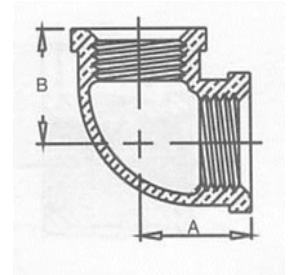

# DIMENSIONAL SPECIFICATIONS

LEADED DOMESTIC BRASS FITTINGS\*\* 125 LB.

## 90 DEGREE ELBOW

Part #	Size (IN.)	Approx. Net WT. (LB.)	A	B
101-02	1/8	0.06	0.54	0.54
101-04	1/4	0.08	0.71	0.71
101-06	3/8	0.16	0.82	0.82
101-08	1/2	0.24	1.01	1.01
101-12	3/4	0.38	1.18	1.18
101-16	1	0.60	1.43	1.43
101-20	1-1/4	0.95	1.69	1.69
101-24	1-1/2	1.03	1.84	1.84
101-32	2	1.95	2.12	2.12
101-40	2-1/2	3.45	2.70	2.70
101-48	3	3.90	3.08	3.08
101-64	4	10.23	3.79	3.79
101-80	5	18.90	4.50	4.50
101-96	6	23.55	5.13	5.13