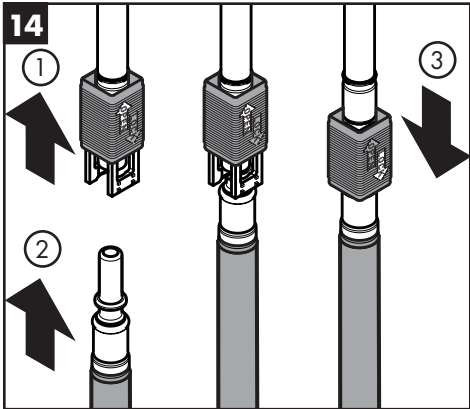

hansgrohe

Hansgrohe, Inc. 1490 Bluegrass Lakes Parkway Alpharetta, GA 30004
Tel. 800-334-0455 Fax 770-889-1783

www.hansgrohe-usa.com