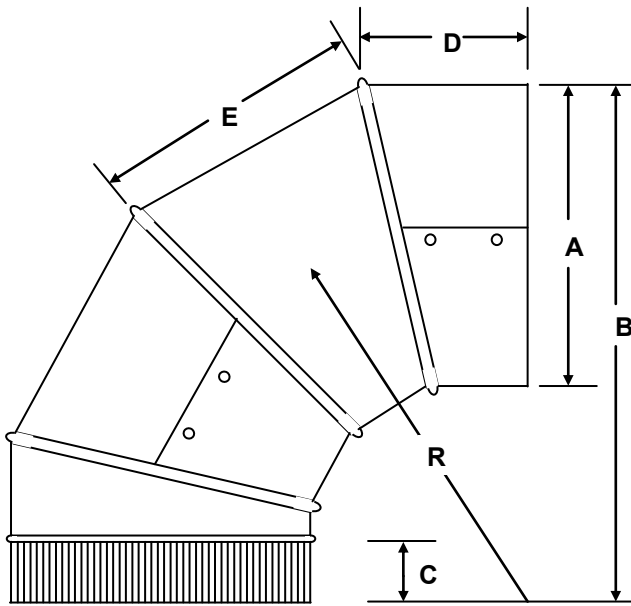

ADJUSTABLE ELBOWS—RX53

	A	B	C	D	E	R	AVAILABLE
3	5.750	1.250	1.250	3.000	2.250	4.250	24,26,28,30
4	6.750	1.500	1.500	3.000	2.500	4.750	24,26,28,30
5	7.875	1.500	1.500	3.125	3.500	5.375	24,26,28,30
6	8.875	1.500	1.500	3.250	4.375	5.875	24,26,28,30
7	9.875	1.500	1.500	3.750	4.625	6.375	24,26,28,30
8	10.875	1.500	1.500	4.250	4.875	6.875	22,24,26,28,30
9	12.500	1.500	1.500	4.750	5.750	8.250	22,24,26,28,30
10	13.500	1.500	1.500	5.125	6.125	8.750	22,24,26,28,30
12	15.500	1.500	1.500	5.625	7.125	9.500	22,24,26,28,30
14	17.500	1.500	1.500	6.000	8.250	10.625	22,24,26,28,30
16	19.750	1.500	1.500	6.750	9.750	11.750	22,24,26,28
18	21.750	1.500	1.500	7.125	10.125	12.250	22,24,26,28
20	24.250	1.500	1.500	7.500	10.875	14.250	22,24,26
22	27.000	1.750	1.750	7.850	11.500	16.000	22,24,26

Four (4) Piece Adjustable Elbow: RX53xyyzz

Where: XX = diameter 03-36
 YY = gauge 30, 28, 26, 24, 22
 ZZ = blank for turned, SB for straight boxed

Gore angle cut = 30 degrees

PROJECT: _____	COMPANY: _____	DATE : _____
LOCATION: _____	SUBMITTED BY: _____	