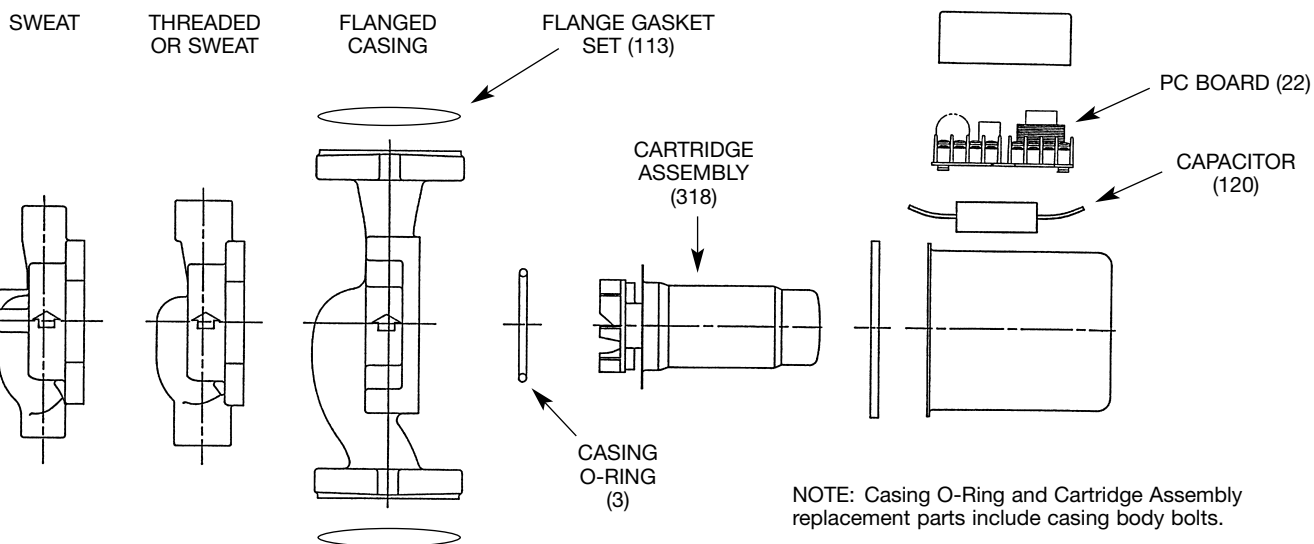

Replacement Parts List

104-110

00 Circulators

SUPERSEDES: January 1, 2013

EFFECTIVE: March 10, 2014

003-

PUMP MODEL NUMBER	CASING O-RING	FLANGE GASKET SET	CAPACITOR or PC BOARD	CARTRIDGE ASSY. COMPLETE	VALVE ASSY. TRANS/RELAY
003-B4	007-003RP	NA	007-002RP	003-001RP	
003-B4-1 (GRAINGER)	NA	NA	NA	003-002RP	NA
003-B4-1IFC	007-003RP	NA	007-002RP	003-003RP	006-044RP
003-B4-1PNP	007-003RP	NA	007-002RP	003-001RP	
003-B4-2 (GRAINGER)	NA	NA	NA	003-002RP	NA
003-B4-2IFC	007-003RP	NA	007-002RP	003-001RP	006-047RP
003-B4-2PNP	007-003RP	NA	007-002RP	003-001RP	
003-B4-3PNP	007-003RP	NA	007-002RP	003-001RP	006-047RP
003-B4-4PNP	007-003RP	NA	007-002RP	003-001RP	006-047RP
003-B4-IFC	007-003RP	NA	007-002RP	003-003RP	006-044RP
003-B4-PNP	007-003RP	NA	007-002RP	003-001RP	
003-B5Y	007-003RP	NA	007-002RP	003-001RP	
003-B6Y	007-003RP	NA	008-054RP	003-001RP	NA
003-BC4	007-003RP	NA	007-002RP	003-001RP	
003-BC4-1	007-003RP	NA	007-002RP	003-001RP	
003-BC4-10PNP	007-003RP	NA	007-002RP	003-001RP	006-047RP
003-BC4-11PNP	007-003RP	NA	007-002RP	003-001RP	006-047RP
003-BC4-1IFC	007-003RP	NA	007-002RP	003-001RP	006-047RP
003-BC4-1PNP	007-003RP	NA	007-002RP	003-001RP	
003-BC4-2 (GRAINGER)	NA	NA	NA	003-002RP	NA
003-BC4-2PNP	007-003RP	NA	007-002RP	003-001RP	006-047RP
003-BC4-3 (GRAINGER)	NA	NA	NA	003-002RP	NA
003-BC4-3PNP	007-003RP	NA	007-002RP	003-001RP	006-047RP
003-BC4-4PNP	007-003RP	NA	007-002RP	003-001RP	
003-BC4-5PNP	007-003RP	NA	007-002RP	003-001RP	
003-BC4-6PNP	007-003RP	NA	007-002RP	003-001RP	006-047RP
003-BC4-7PNP	007-003RP	NA	007-002RP	003-001RP	006-047RP
003-BC4-8PNP	007-003RP	NA	007-002RP	003-001RP	
003-BC4-9PNP	007-003RP	NA	007-002RP	003-001RP	
003-BC4-IFC	007-003RP	NA	007-002RP	003-001RP	006-047RP