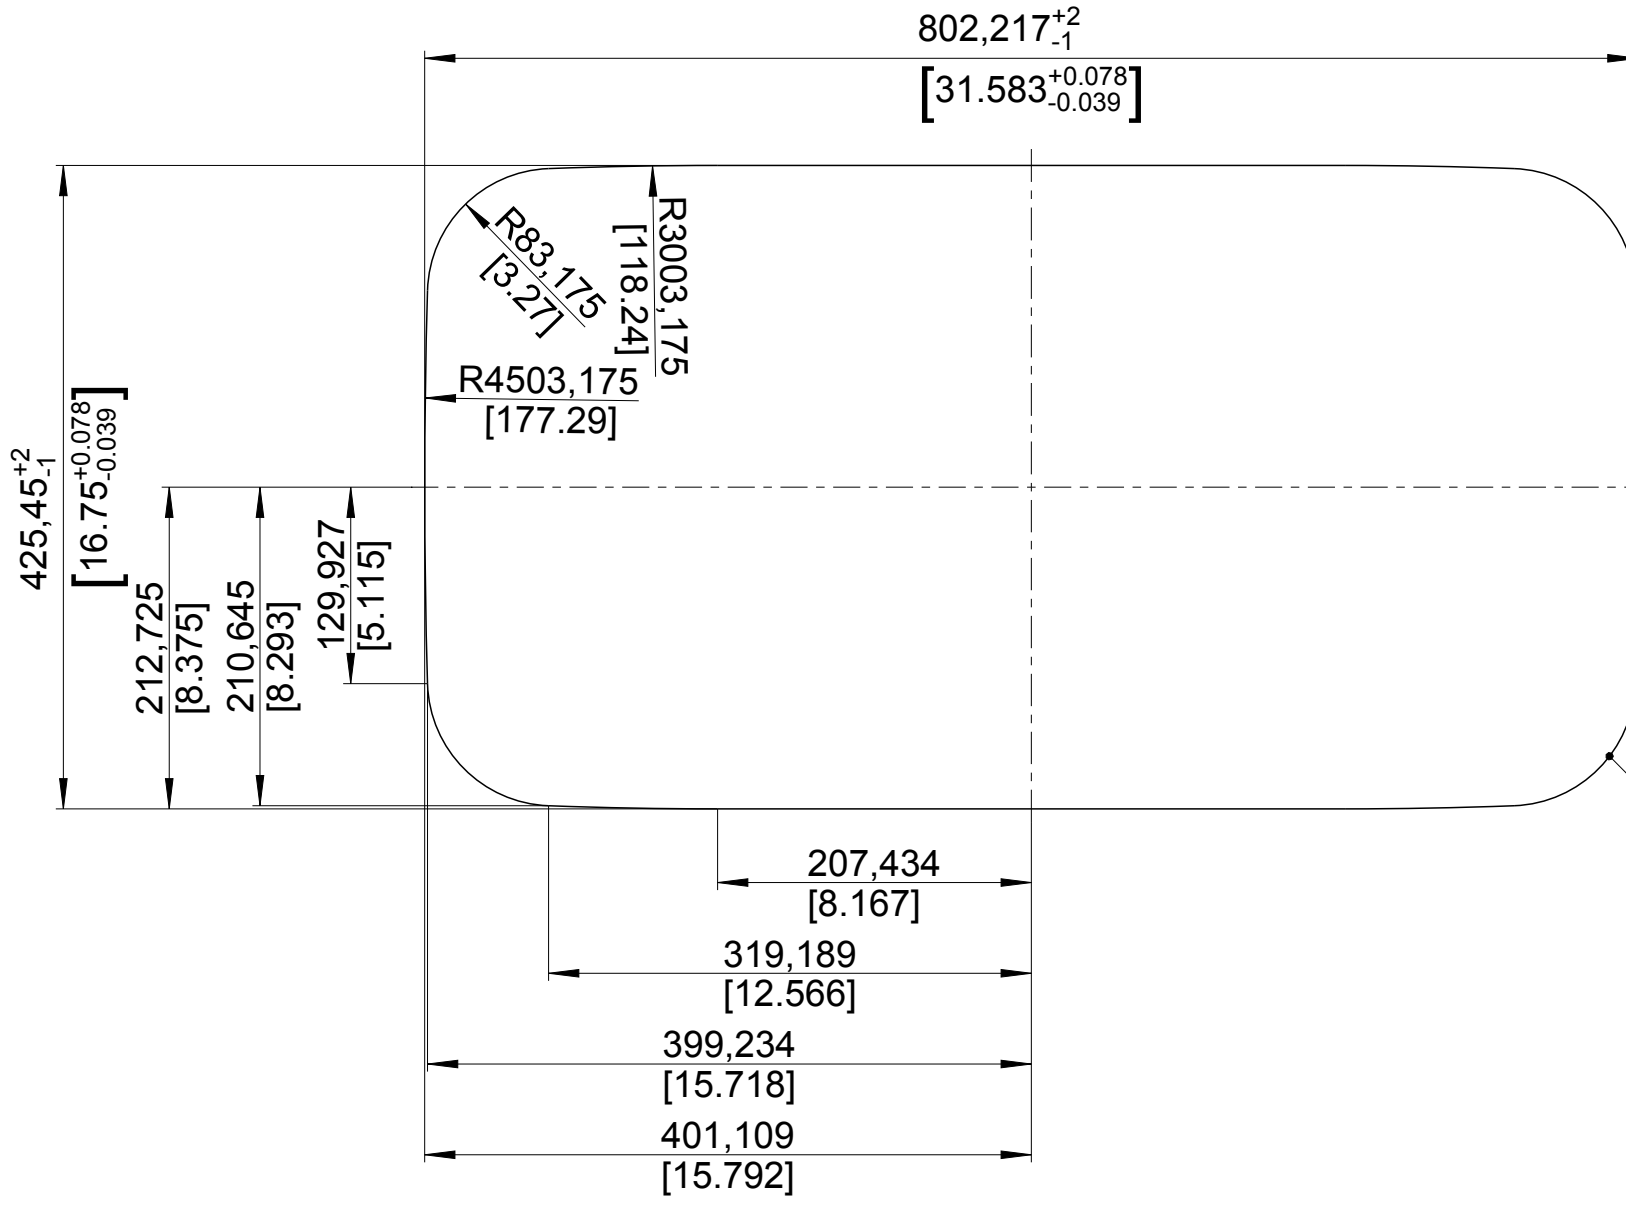

mm  
[inch]

**BLANCO**

BLANCO STELLAR U 2

Änderungen vorbehalten. Aktuellste Version im Internet.  
Subject to modifications. Latest version on the internet.

Edelstahl / Stainless steel

M 1:5

10/2015

stellar\_u\_2\_s\_up