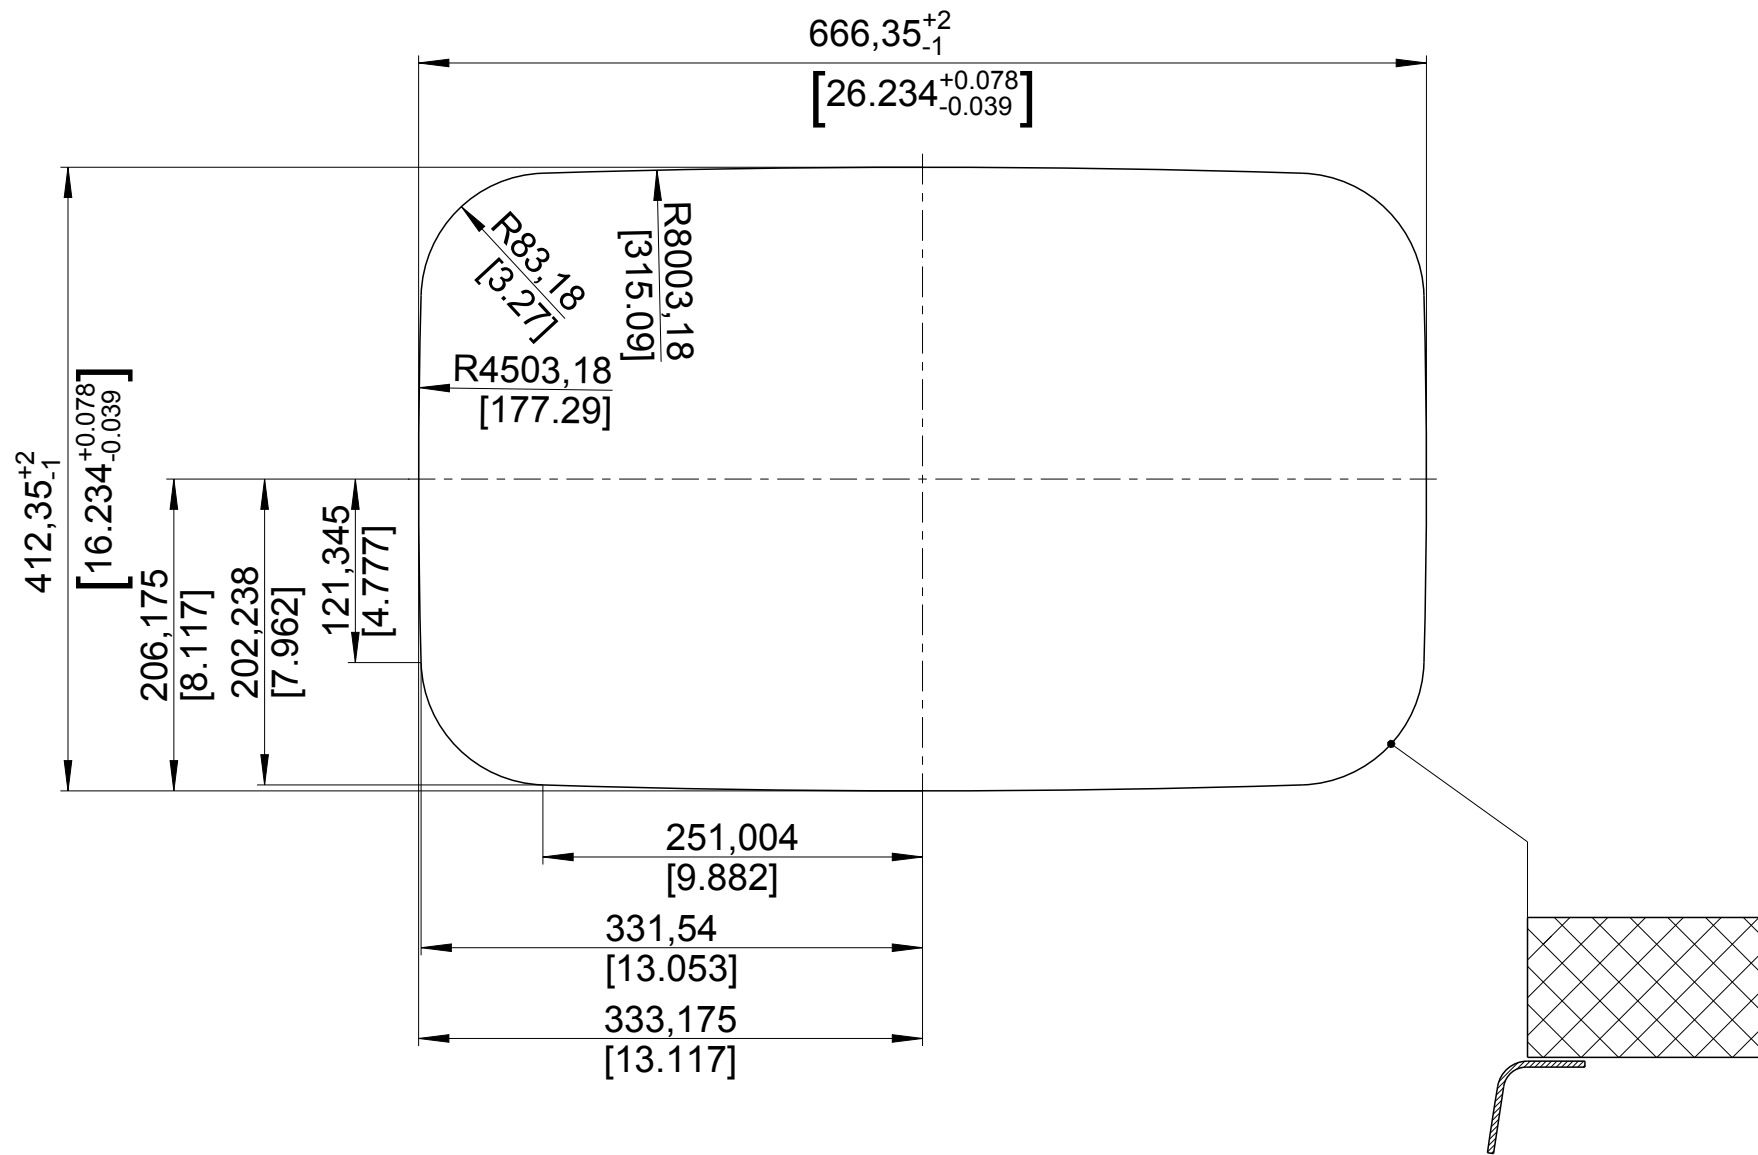

mm
[inch]

BLANCO

BLANCO STELLAR U 1-9

Änderungen vorbehalten. Aktuellste Version im Internet.
Subject to modifications. Latest version on the internet.

Edelstahl / Stainless steel

M 1:5

10/2015

stellar_u_1-9_s_up