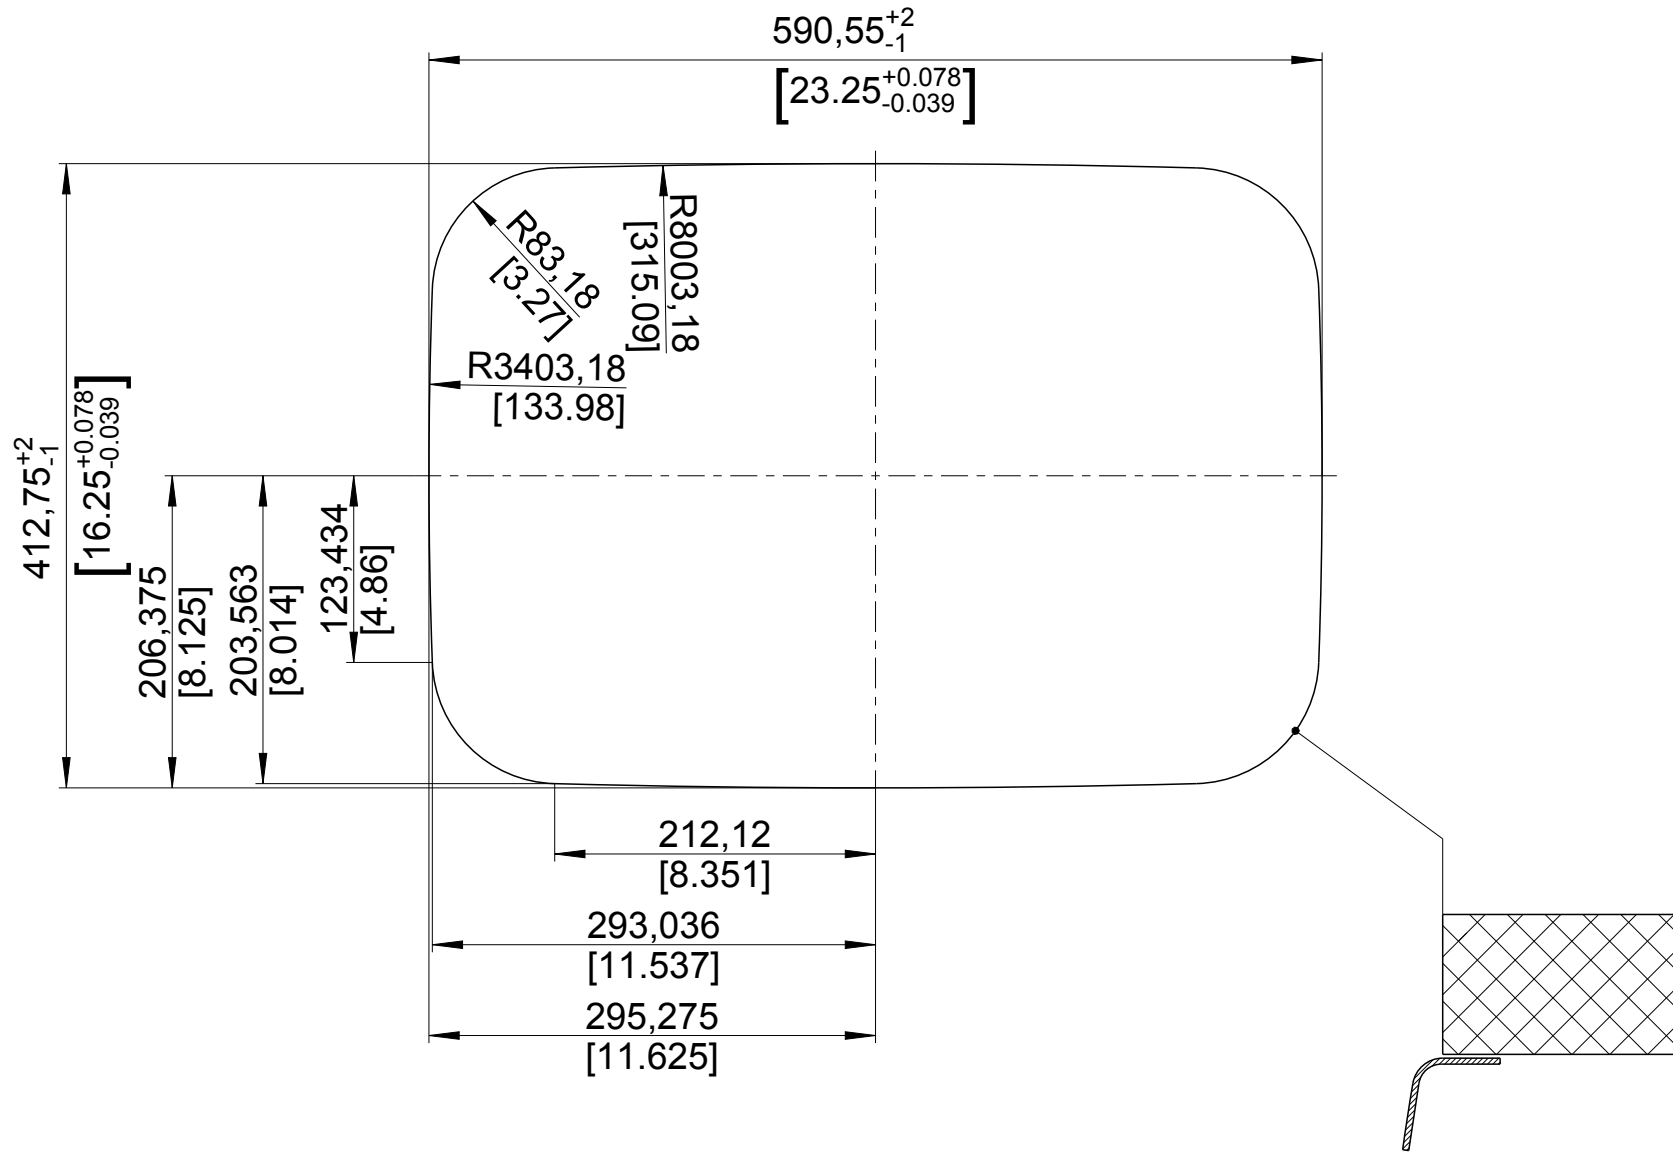

mm  
[inch]

**BLANCO**

BLANCO STELLAR U 1-8

Änderungen vorbehalten. Aktuellste Version im Internet.  
Subject to modifications. Latest version on the internet.

Edelstahl / Stainless steel

M 1:5

10/2015

stellar\_u\_1-8\_s\_up

1000196796