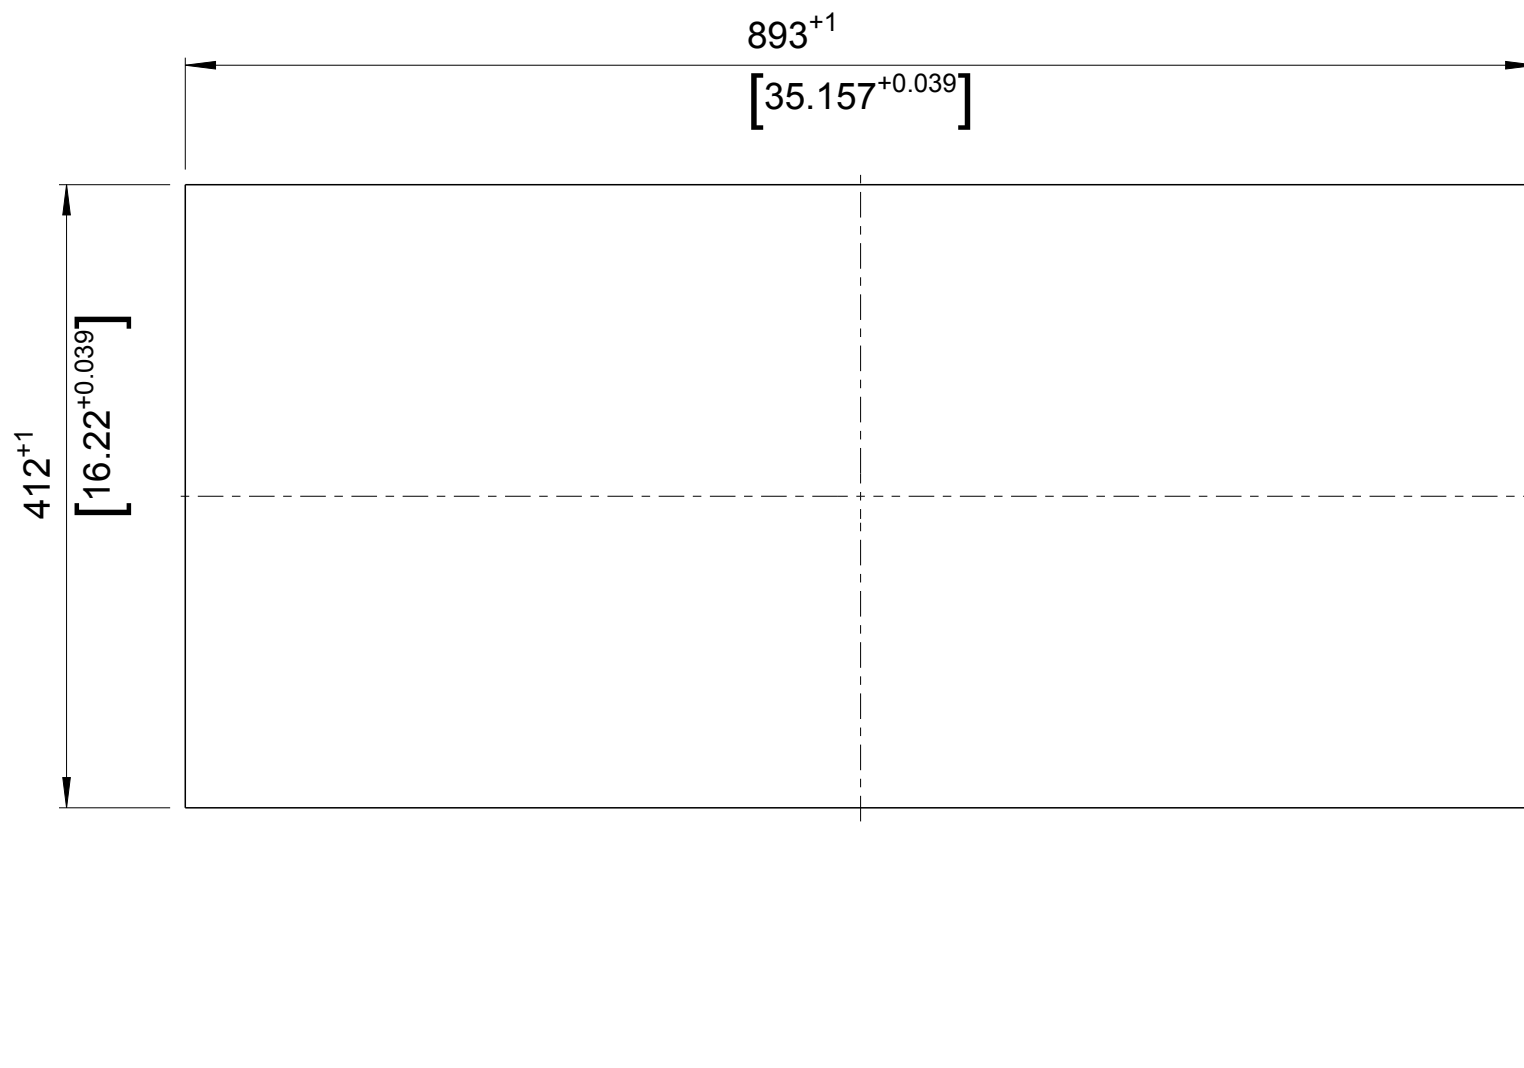

mm
[inch]

BLANCO

BLANCO GmbH + Co KG
Technischer Kundendienst

Tel.: +49 7045 44-81 419

info@blanco.de www.blanco.de

BLANCOPRECISION 16" LARGE EQUAL D. B.

Technische Änderungen vorbehalten
Aktuellste Version unter www.blanco.de
Subject to technical alterations
Most updated version under www.blanco.de

Edelstahl / Stainless steel

M 1:5

08/2011

precision_16_l_e_db_s_up_s

1000198239