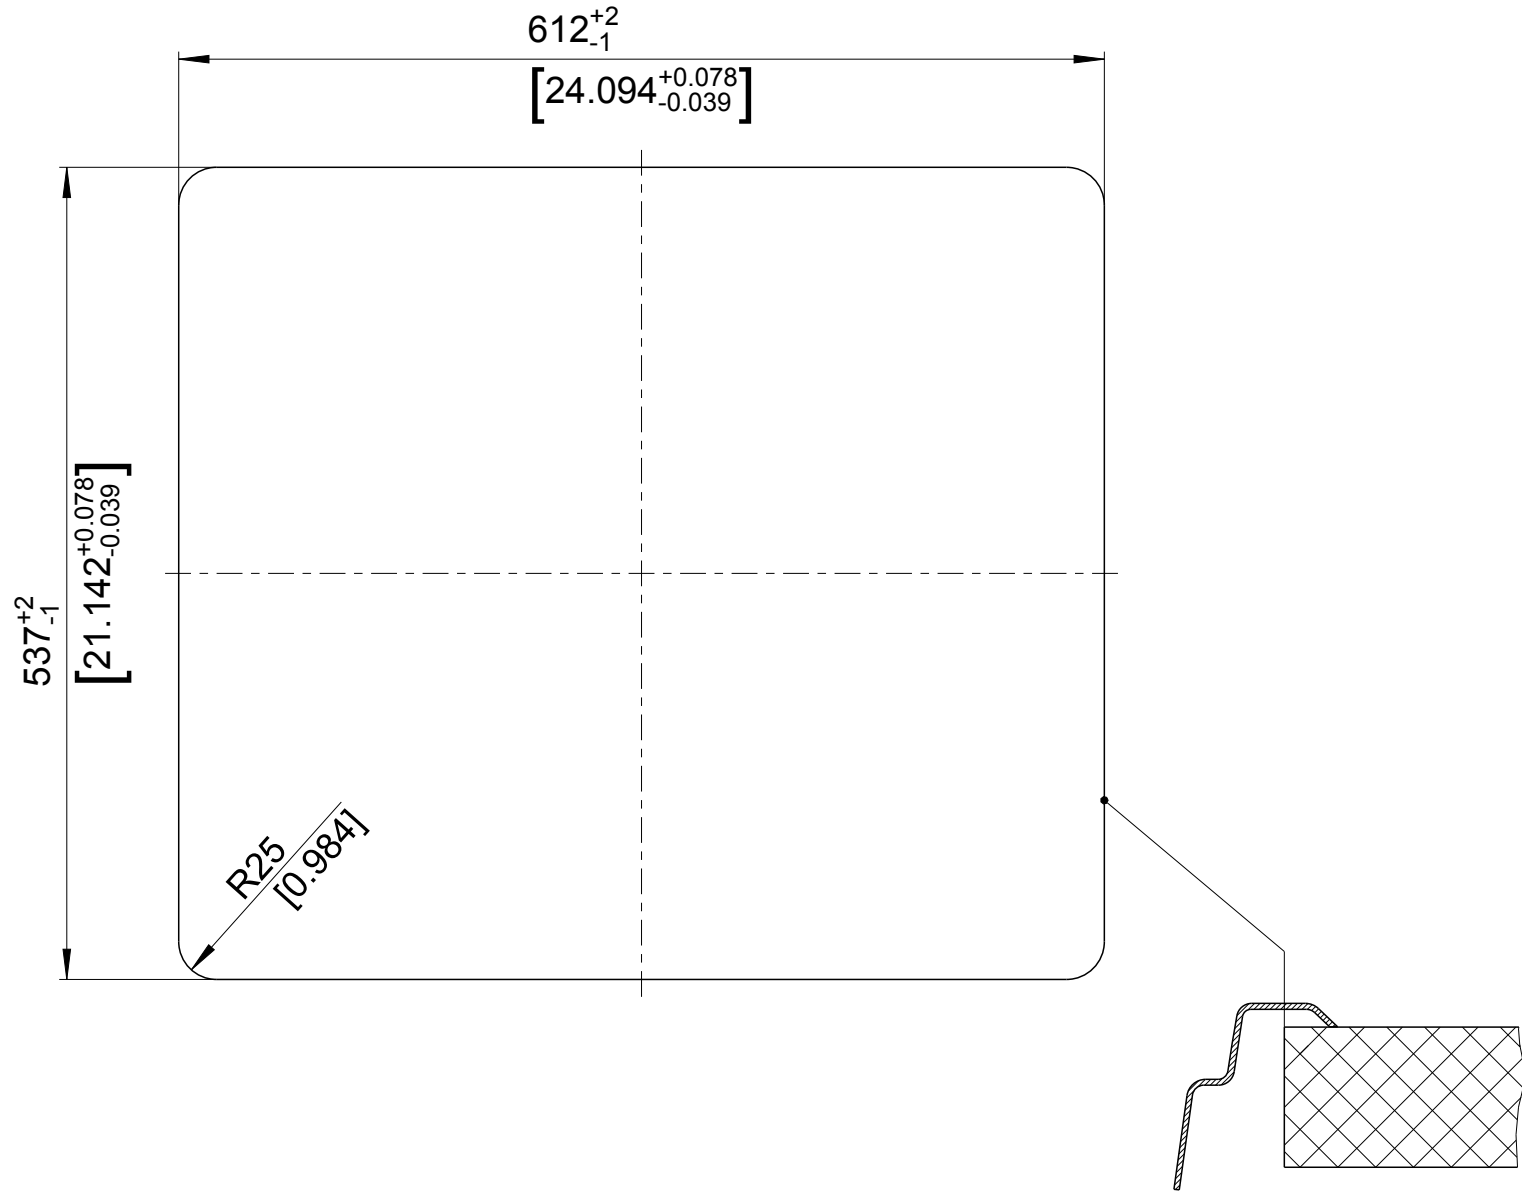

mm
[inch]

BLANCO

BLANCOESSENTIAL LAUNDRY

Änderungen vorbehalten. Aktuellste Version im Internet.
Subject to modifications. Latest version on the internet.

Edelstahl / Stainless steel

M 1:5

09/2015

essential_laundry_s_i