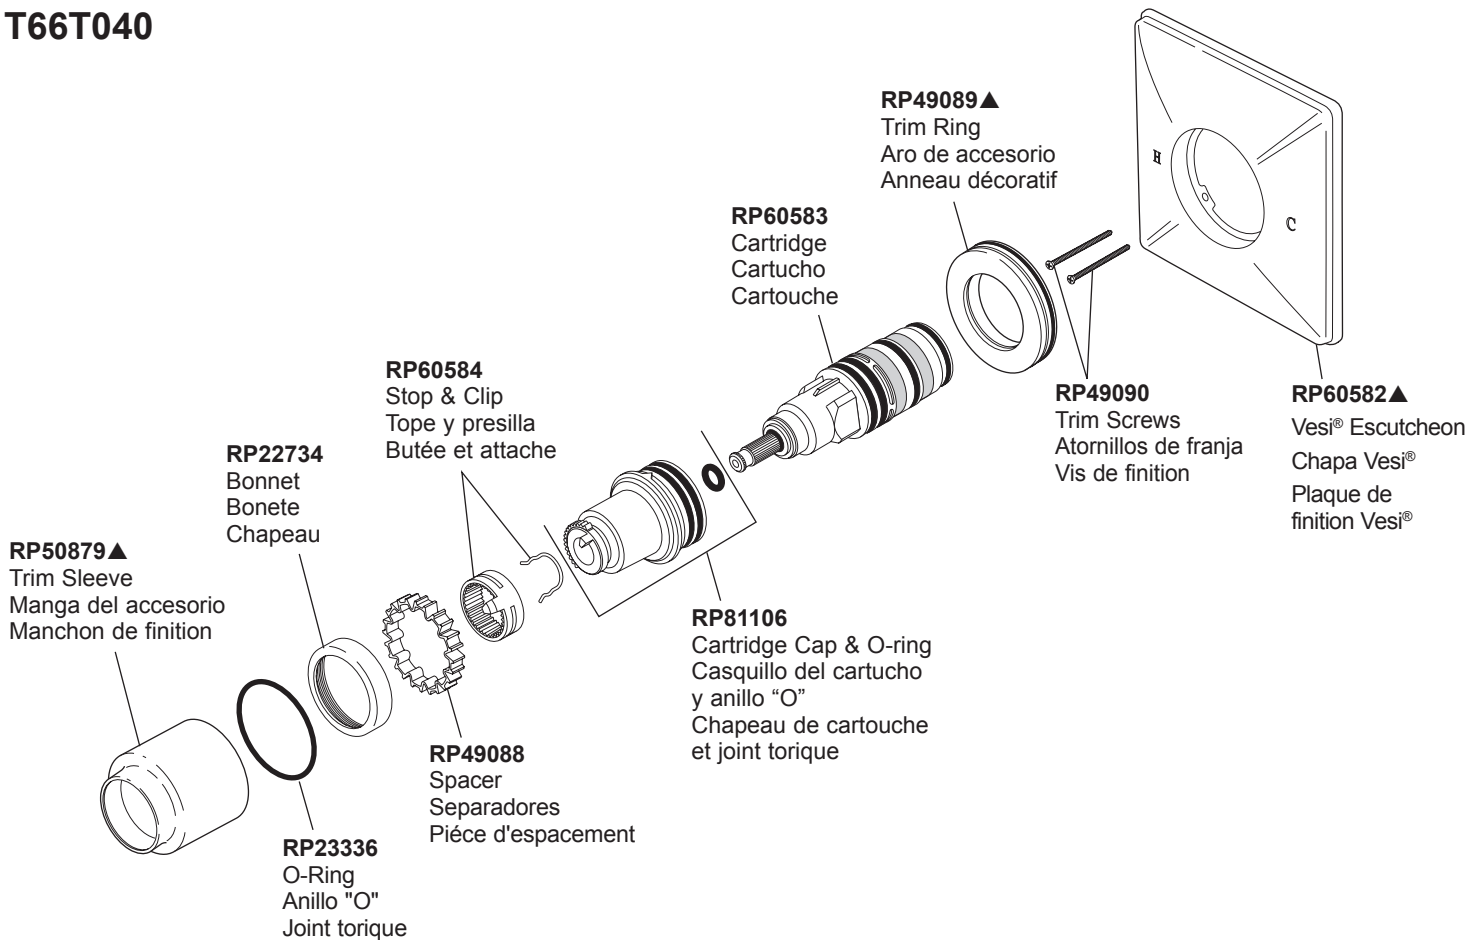

Models / Modelos / Modèles
T66T040

RP60590▲
 Vesí® Handle
 Manija Vesí®
 Manette Vesí®

RP72604

Optional Extension Kit
 Kit opcional de la extensión
 Kit facultatif de rallonge

Installation reference available on
 instruction sheet 75200.

Referencia de la instalación
 disponible en la hoja de instrucción
 75200.

Référence d'installation disponible
 sur la feuille d'instruction 75200.