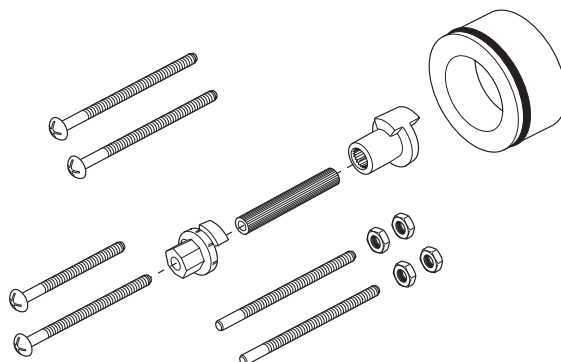

Models / Modelos / Modèles
T66T040

RP60590▲
 Vesí® Handle
 Manija Vesí®
 Manette Vesí®

RP72604

Optional Extension Kit
 Kit opcional de la extensión
 Kit facultatif de rallonge

Installation reference available on
 instruction sheet 75200.