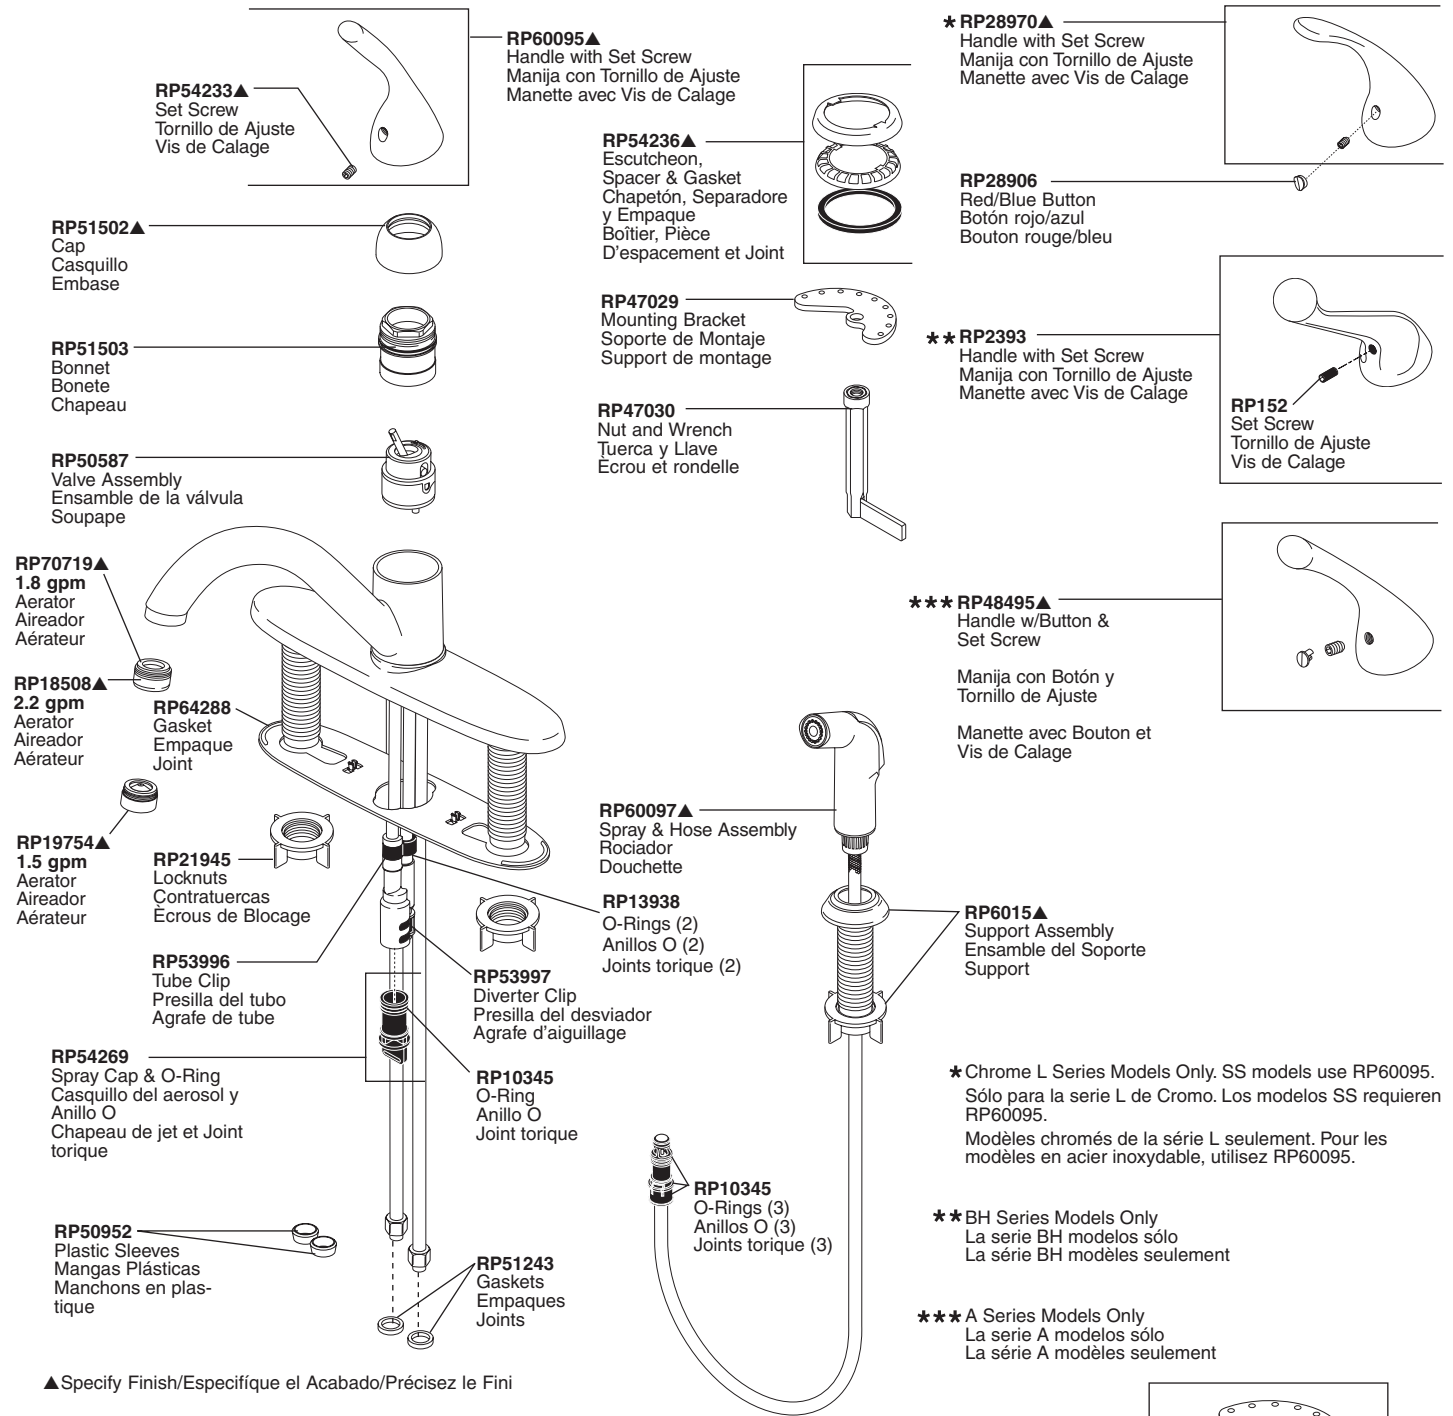

100-DST, 101-DST, 175-DST, 300-DST & 400-DST

▲Specify Finish/Especifique el Acabado/Précisez le Fini

RP63263
Adapters
3/8"-24 UNEF to 1/2"-20 UN &
3/8"-24 UNEF to 1/2"-14 NPSM
Adaptadors
3/8"-24 UNEF a 1/2"-20 UN &
3/8"-24 UNEF a 1/2"-14 NPSM
Adaptateurs
3/8 po-24 UNEF à 1/2 po-20 UN et
3/8 po-24 UNEF à 1/2 po-14 NPSM

RP63265
Adapters
(10) 3/8"-24 UNEF
to 1/2"-14 NPSM
Adaptadors
(10) 3/8"-24 UNEF
a 1/2"-14 NPSM
Adaptateurs
(10) 3/8 po-24 UNEF
à 1/2 po-14 NPSM

RP63264
Adapters
(10) 3/8"-24 UNEF
to 1/2"-20 UN
Adaptadors
(10) 3/8"-24 UNEF
a 1/2"-20 UN
Adaptateurs
(10) 3/8 po-24 UNEF
à 1/2 po-20 UN