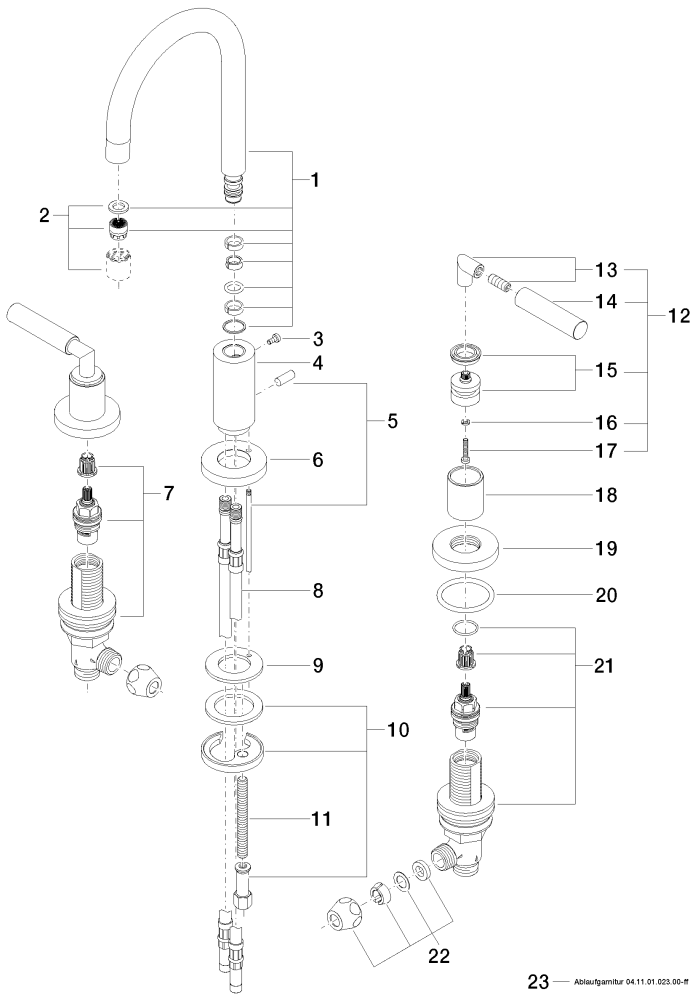

Washbasin -
Three-hole basin mixer with pop-up waste
Article number: 20 710 882-33 0010

Washbasin -
Three-hole basin mixer with pop-up waste
Article number: 20 710 882-33 0010

Spare parts list

Position	Quantity used	Item Number	Spare part	Delivery time
1	1	90 28 22 217 02-33	spout	-
2	1	90 23 01 028 04-33	aerator	30
3	1	09 30 30 057 90	screw	2
4	1	09 11 10 087 10-33	connection	30
5	1	04 20 89 030 80-33	pull-rod	30
6	1	09 28 10 133-33	ring	30
7	1	90 17 11 040 51 90	side panel	2
8	2	04 30 04 019 00 90	hose	2
9	1	09 14 05 047 90	seal	2
10	1	04 30 11 038 00 90	fixing set	2
11	1	09 31 11 011 90	pin	2
12	2	04 20 88 052 00-33	handle	30
13	2	04 18 20 022 00-33	angle	60
14	2	09 20 88 052-33	handle	30
15	2	90 12 12 007 00-33	base	30
16	2	09 30 11 029 90	disc	2
17	2	09 30 30 075 90	screw	2
18	2	09 21 02 140-33	sleeve	30
19	2	09 27 89 105-33	rosette	30
20	2	09 14 10 043 90	seal	2
21	1	90 17 11 040 50 90	side panel	2
22	2	04 23 30 040 00-33	threaded connector	10
23	1	04 11 01 023 00-33	Basin Waste US 1 1/4"	30