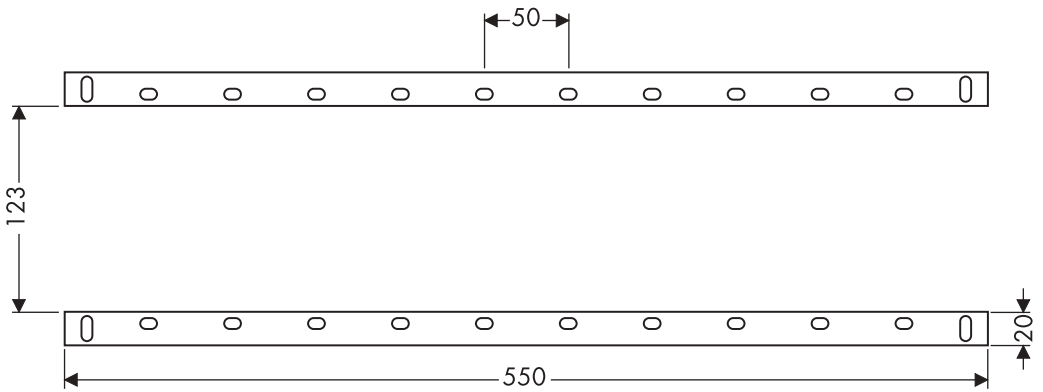

# Montageanleitung

**ibox universal**  
**Montageschienset**  
96615000

**hansgrohe**

**hansgrohe**

AXOR | PHÄRO

Hansgrohe · Postfach 1145 · D-77761 Schiltach · Telefon +49 (0) 78 36/51-1282 · Telefax +49 (0) 7836/511440  
E-Mail: info@hansgrohe.com · Internet: www.hansgrohe.com