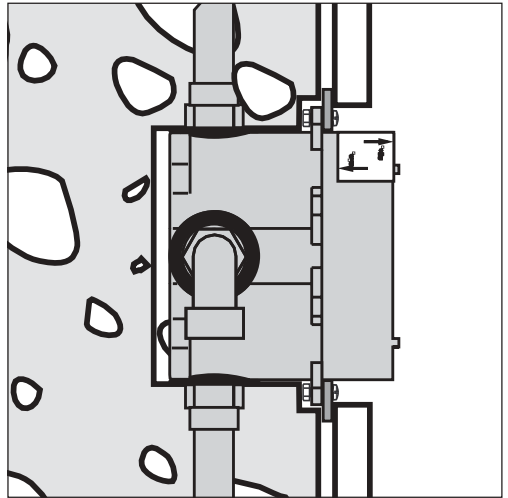

# Montageanleitung

**ibox universal**  
**Montageschienset**  
96615000

**hansgrohe**

**hansgrohe**

AXOR | PHÄRO

Hansgrohe · Postfach 1145 · D-77761 Schiltach · Telefon +49 (0) 78 36/51-1282 · Telefax +49 (0) 7836/511440  
E-Mail: info@hansgrohe.com · Internet: www.hansgrohe.com