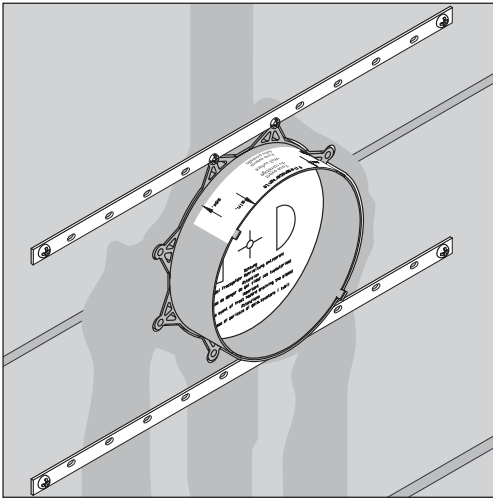

# Montageanleitung

**ibox universal**  
**Montageschienset**  
96615000

**hansgrohe**

**hansgrohe**

AXOR | PHÄRO

Hansgrohe · Postfach 1145 · D-77761 Schiltach · Telefon +49 (0) 78 36/51-1282 · Telefax +49 (0) 7836/511440  
E-Mail: info@hansgrohe.com · Internet: www.hansgrohe.com