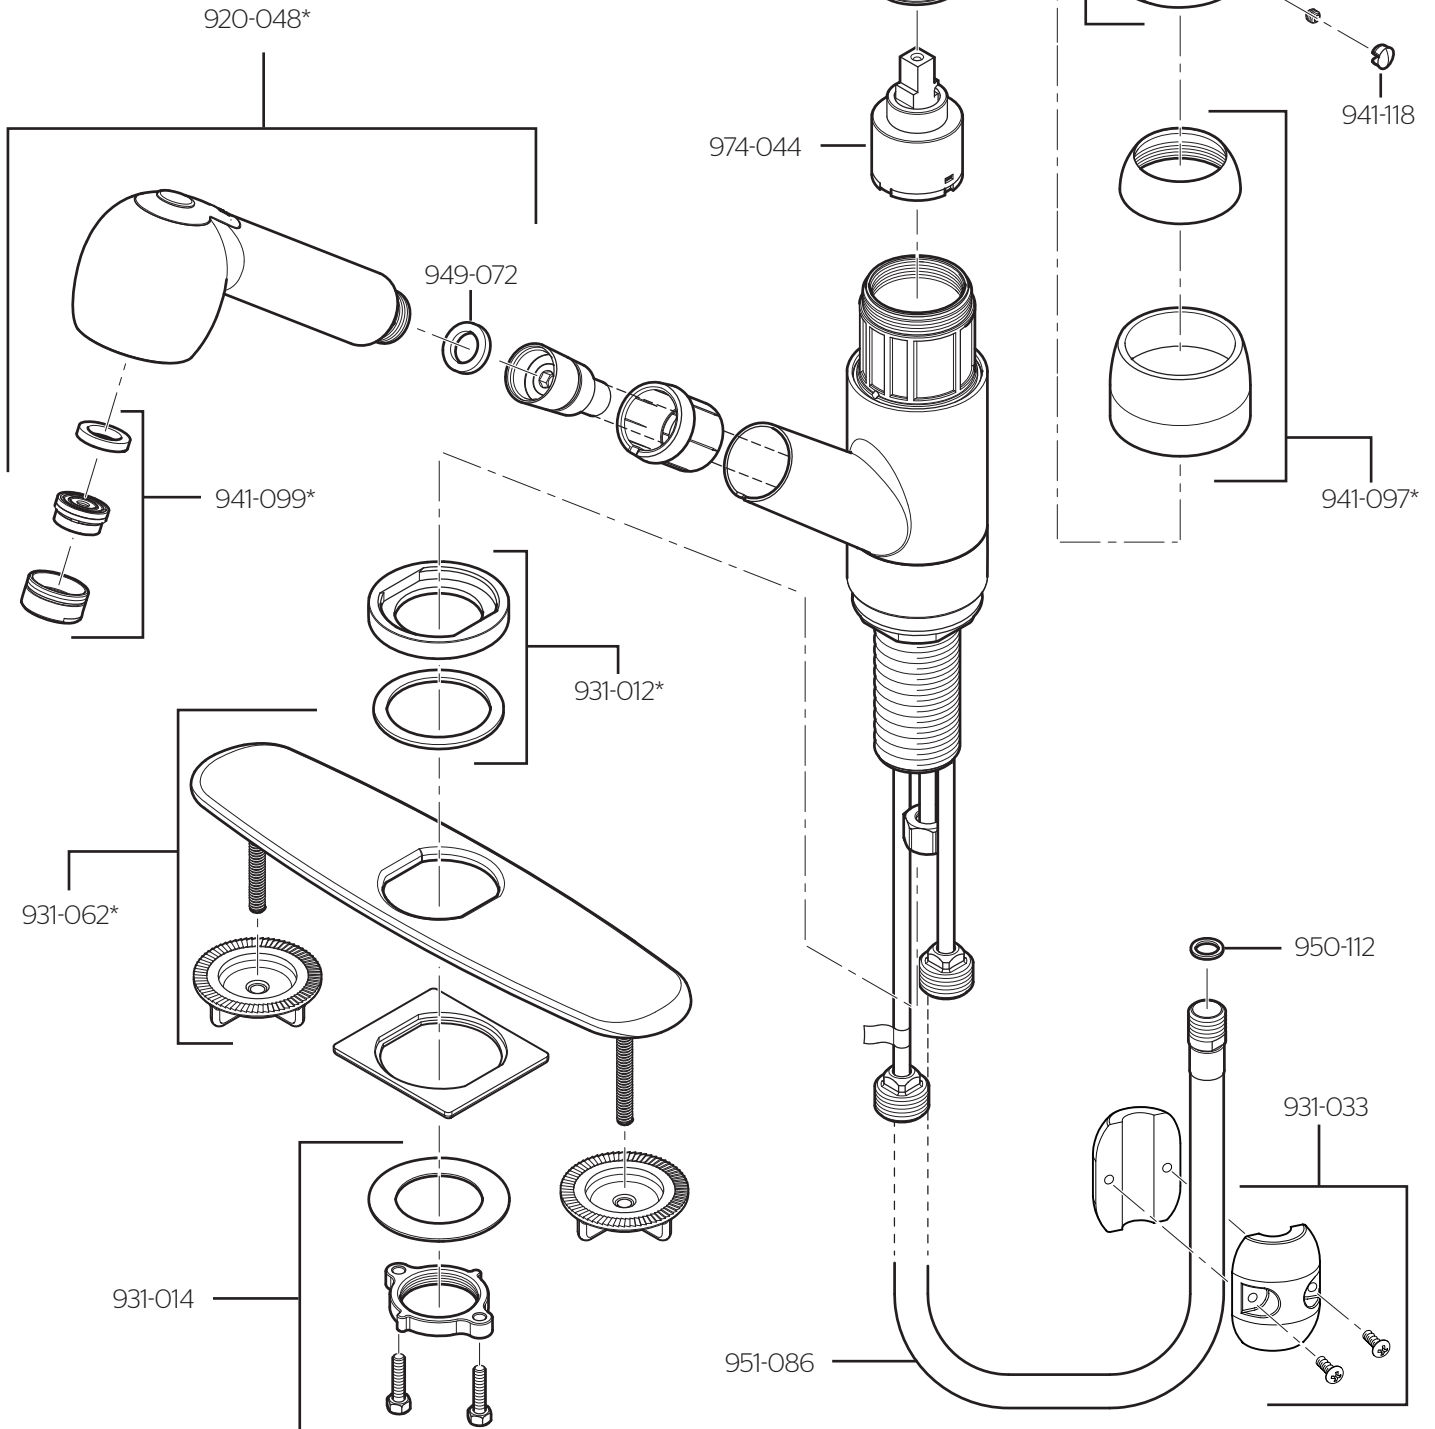

■ G133 ■

940-076\*

	English	Español	Français
*	Letter Designates Finish	La Letra Indica el Terminado	La Lettre Designe La Fini
A	Polished Chrome	Cromo Pulido	Chrome Poli
S	Stainless Steel	Acero Inoxidable	Acier Inoxydable
W	White	Blanco	Blanc
Y	Tuscan Bronze	Bronce Toscano	Bronze LE Toscan

**Pfister®**

19701 DaVinci  
 Lake Forest, CA 92610  
 Phone: 1-800-Pfaucet  
 www.pfisterfaucets.com

**Spectrum** Brands | Hardware & Home Improvement