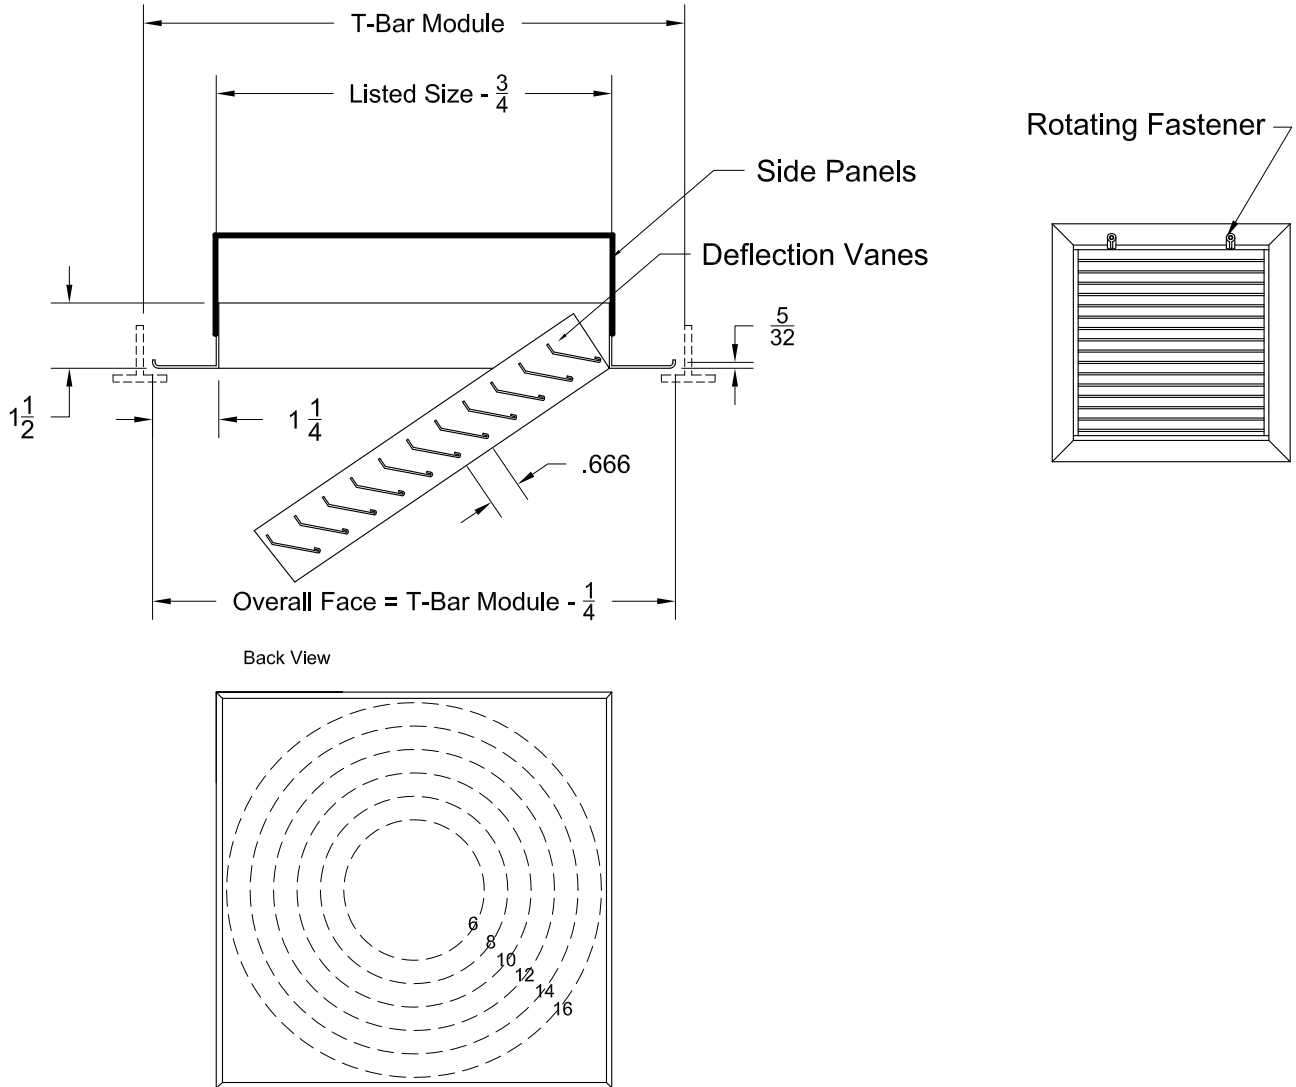

**Tag:**  
**Series : PS FGFHBIW2020**

**Return Grilles and Registers**  
**Steel - 45° Louvered Face**

**Model: PS FGFHBIW2020**      Steel Return Grille - Lay In T-Bar - Hinged Core

Notes: ( check if provided)