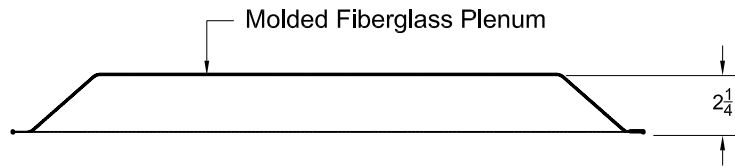

**Tag:**  
**Series : PS FG BP**

**Accessories**  
**Fiberglass Plenum**

**Model: PS FG BP**

Notes: ( check if provided)

1. Available Finishes	2. Available Options	3. Construction Details
		<ul style="list-style-type: none"><li>• Molded R6 fiberglass plenum uses tab-lock or spin-in type collars</li></ul>