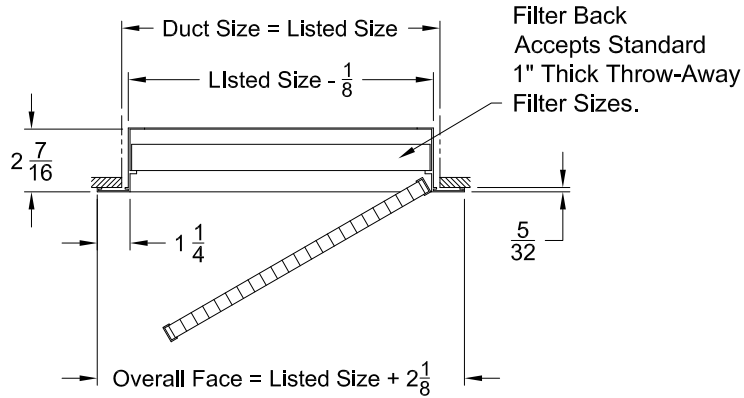

**Tag:**  
**Series : PS AEC 5 FG**

**Filter Back Return Grilles and Registers**  
**Aluminum - 1/2" x 1/2" x 1/2" Cube Core**

**Models:** PS AEC 5 FG Return Grille (Grille Size Filter) - Surface Mount

Notes: (  check if provided )