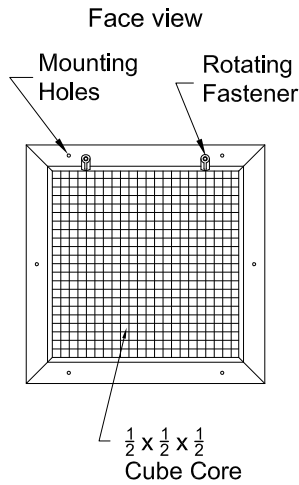

**Tag:**  
**Series : PS AEC 5 FG**

**Filter Back Return Grilles and Registers**  
**Aluminum - 1/2" x 1/2" x 1/2" Cube Core**

**Models:** PS AEC 5 FG Return Grille (Grille Size Filter) - Surface Mount

Notes: (  check if provided )