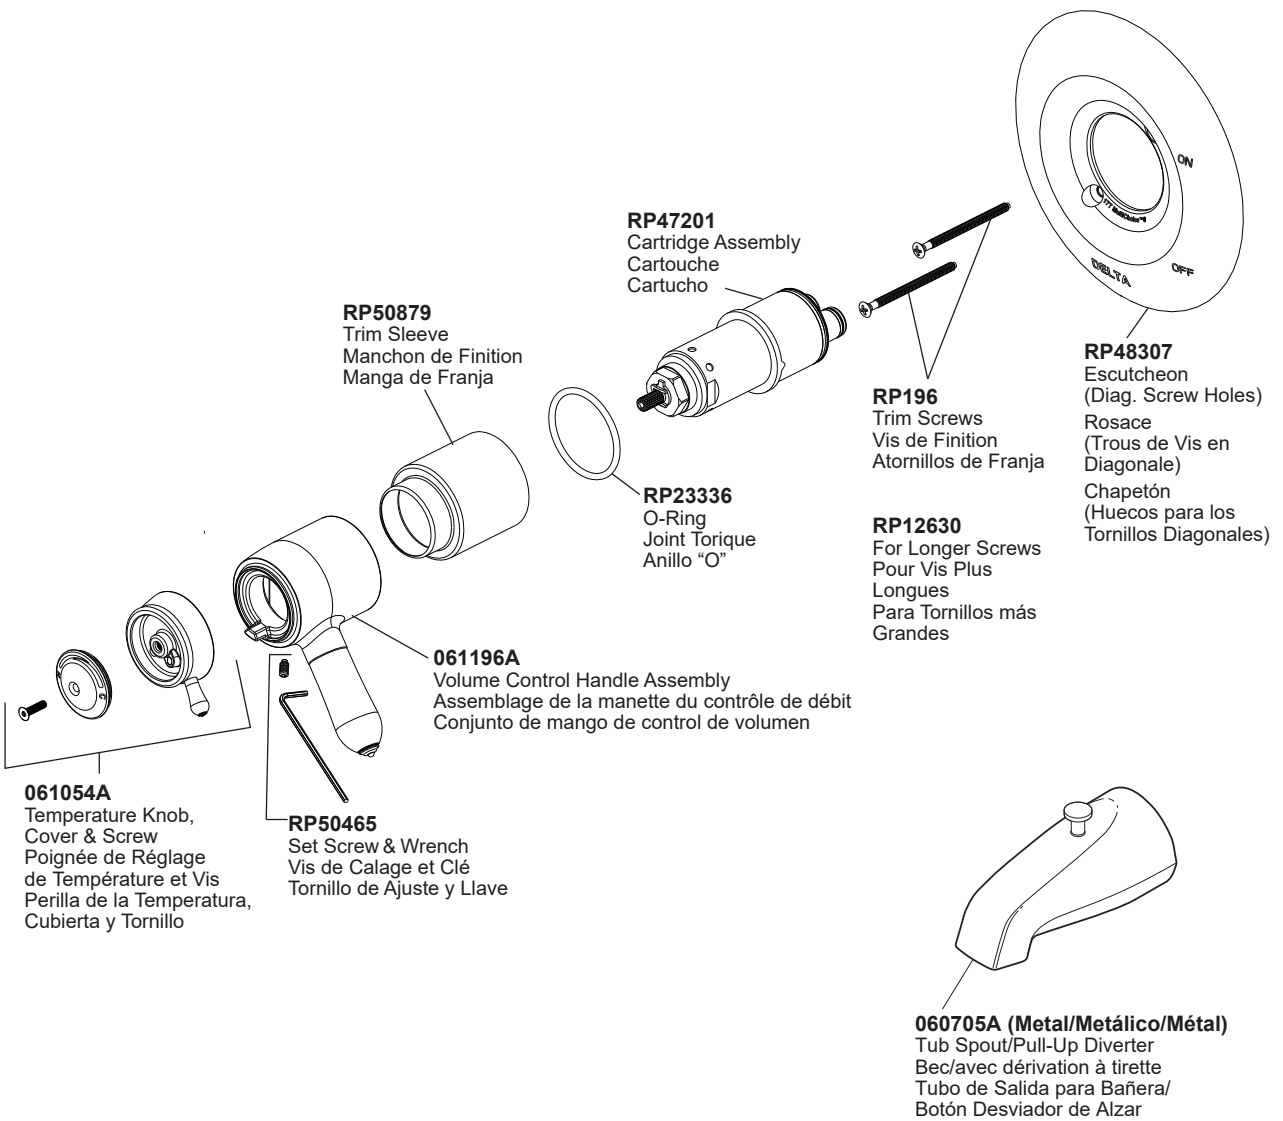

Models / Modeles / Modelos T17TH

RP38357
Showerhead
Pomme de Douche
Cabeza de Rogadora

RP43381
Showerhead
Pomme de Douche
Cabeza de Rogadora

060710A
Shower Arm & Flange
Tuyau de Pomme de
Douche et Colerette
Brazo y Pestaña de la
Rogadora

061054A
Temperature Knob,
Cover & Screw
Poignée de Réglage
de Température et Vis
Perilla de la Temperatura,
Cubierta y Tornillo

RP50465
Set Screw & Wrench
Vis de Calage et Clé
Tornillo de Ajuste y Llave

061196A
Volume Control Handle Assembly
Assemblage de la manette du contrôle de débit
Conjunto de mango de control de volumen

RP50879
Trim Sleeve
Manchon de Finition
Manga de Franja

RP47201
Cartridge Assembly
Cartouche
Cartucho

060705A (Metal/Metálico/Métal)
Tub Spout/Pull-Up Diverter
Bec/avec dérivation à tirette
Tubo de Salida para Bañera/
Botón Desviador de Alzar

Models / Modeles / Modelos T17TH

HANDSHOWER PARTS / PIÈCES DE DOUCHE DE MAIN / PIEZAS DE LA DUCHO DE MANO