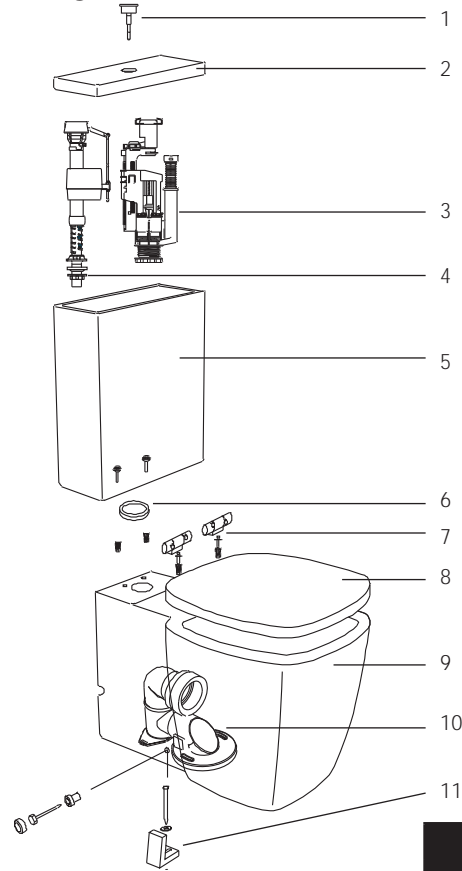

Mirabelle™

MIRWH240WH/MIRWH200WH TWO-PIECE TOILET TOILETTE À DEUX PIÈCE BAÑO DE DOS PIEZAS

Part No.
Número de pièce

No.	Part Name	Nom de la pièce	Nombre de pieza	N.º de pieza
1	Flush Actuator	Activateur de chasse	Pulsador	MIR50498CP
2	Tank Lid	Couvercle du réservoir	Tapa Tanque	MIR22632WH
3	Flush Valve	Robinet de chasse	Mecanismo Descarga	MIR50266
4	Fill Valve	Robinet de remplissage	Mecanismo Alimentacion	MIR50263
5	Tank	Réservoir	Tanque	MIRWH200WH
6	Tank to Bowl Gasket	Joint statique de réservoir à cuvette	Fijacion Tanque + Junta	MIR53691
7	Closet Seat Hinge	Charnière du siège de toilette	Bisagra	MIR55385
8	Closet Seat	Siège de toilette	Asiento	MIR51531
9	Bowl	Cuvette	Inodoro	MIRWH240WH
10	Rough-in Adapter	Adaptateur brute	Codo Meitu	MIR53731
11	Closet Mounting Bolt Set	Ensemble de boulons de montage pour la toilette	Anclaje Inodoro	MIR53291

Mirabelle™

MIRE240WH/MIRE201WH TWO-PIECE TOILET TOILETTE À DEUX PIÈCES BAÑO DE DOS PIEZAS

Part No.
Número de pièce

No.	Part Name	Nom de la pièce	Nombre de pieza	N.º de pieza
1	Flush Actuator	Activateur de chasse	Pulsador	MIR50497CP
2	Tank Lid	Couvercle du réservoir	Tapa Tanque	MIR11632WH
3	Flush Valve	Robinet de chasse	Mecanismo Descarga	MIR50264
4	Fill Valve	Robinet de remplissage	Mecanismo Alimentacion	MIR50263
5	Tank	Réservoir	Tanque	MIRE201WH
6	Tank to Bowl Gasket	Joint statique de réservoir à cuvette	Fijacion Tanque + Junta	MIR53692
7	Closet Seat Hinge	Charnière du siège de toilette	Bisagra	MIR55381
8	Closet Seat	Siège de toilette	Asiento	MIR51581WH
9	Bowl	Cuvette	Inodoro	MIRE240WH
10	Rough-in Adapter	Adaptateur brute	Codo Meitu	MIR53731
11	Closet Mounting Bolt Set	Ensemble de boulons de montage pour la toilette	Anclaje Inodoro	MIR53291