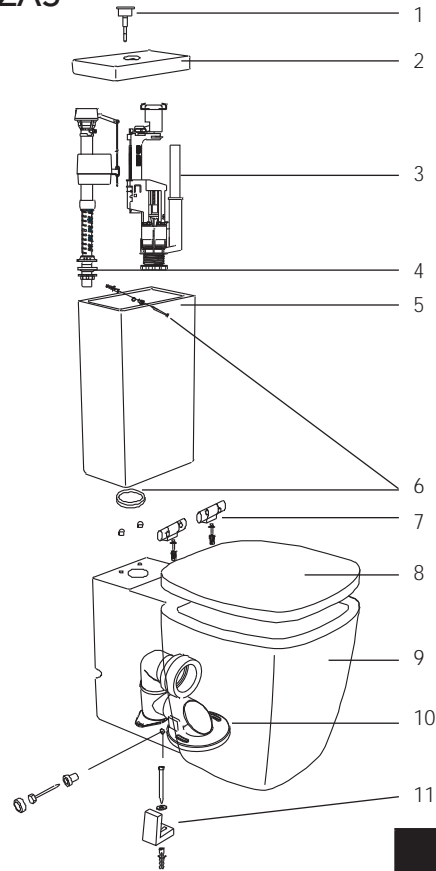

Mirabelle™

MIRE240WH/MIRE200WH TWO-PIECE TOILET TOILETTE À DEUX PIÈCES BAÑO DE DOS PIEZAS

Part No.
Número de pièce

No.	Part Name	Nom de la pièce	Nombre de pieza	N.º de pieza
1	Flush Actuator	Activateur de chasse	Pulsador	MIR50497CP
2	Tank Lid	Couvercle du réservoir	Tapa Tanque	MIR11633WH
3	Flush Valve	Robinet de chasse	Mecanismo Descarga	MIR50352
4	Fill Valve	Robinet de remplissage	Mecanismo Alimentacion	MIR50263
5	Tank	Réservoir	Tanque	MIRE200WH
6	Tank to Bowl Gasket	Joint statique de réservoir à cuvette	Fijacion Tanque + Junta	MIR53693
7	Closet Seat Hinge	Charnière du siège de toilette	Bisagra	MIR55381
8	Closet Seat	Siège de toilette	Asiento	MIR51581WH
9	Bowl	Cuvette	Inodoro	MIRE240WH
10	Rough-in Adapter	Adaptateur brute	Codo Meitu	MIR53731
11	Closet Mounting Bolt Set	Ensemble de boulons de montage pour la toilette	Anclaje Inodoro	MIR53291

Warranty and Codes / Garantie et codes / Garantía y códigos

This product comes complete with installation, operating, care and maintenance instructions. This Mirabelle product carries a 1 year warranty. This product meets ANSI: A112.18.1M. / Este producto se entrega con instrucciones para su instalación, funcionamiento, cuidado y mantenimiento. Este producto Mirabelle tiene garantía de 1 año. Este producto cumple con la norma ANSI: A112.18.1M. / Ce produit comprend les instructions d'installation, d'opération, d'entretien et de maintenance. Ce produit Mirabelle est couvert par une garantie d'un an. Il est conforme à la norme ANSI : A112.18.1M.

Distributed Exclusively by Wolseley's North American Division, Ferguson, and Wolseley Canada
Distribuido con exclusividad por la división Wolseley North America, Ferguson y Wolseley Canada
Ce produit est distribué exclusivement par Wolseley Amérique du Nord, Ferguson et Wolseley Canada