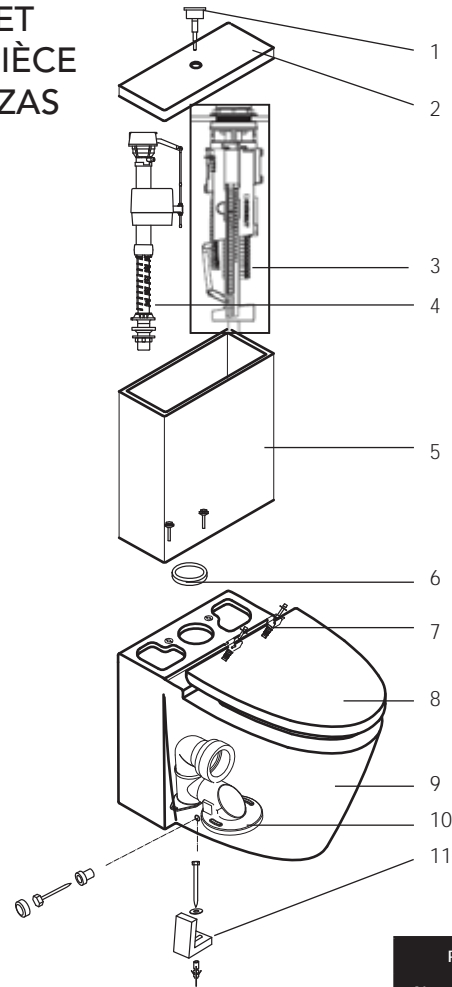

Mirabelle™

MIRWH240WH/MIRWH200WH TWO-PIECE TOILET TOILETTE À DEUX PIÈCE BAÑO DE DOS PIEZAS

Part No.
Número de pièce

No.	Part Name	Nom de la pièce	Nombre de pieza	N.º de pieza
1	Flush Actuator	Activateur de chasse	Pulsador	MIR50498CP
2	Tank Lid	Couvercle du réservoir	Tapa Tanque	MIR22632WH
3	Flush Valve	Robinet de chasse	Mecanismo Descarga	MIR50266
4	Fill Valve	Robinet de remplissage	Mecanismo Alimentacion	MIR50263
5	Tank	Réservoir	Tanque	MIRWH200WH
6	Tank to Bowl Gasket	Joint statique de réservoir à cuvette	Fijacion Tanque + Junta	MIR53691
7	Closet Seat Hinge	Charnière du siège de toilette	Bisagra	MIR55385
8	Closet Seat	Siège de toilette	Asiento	MIR51531
9	Bowl	Cuvette	Inodoro	MIRWH240WH
10	Rough-in Adapter	Adaptateur brute	Codo Meitu	MIR53731
11	Closet Mounting Bolt Set	Ensemble de boulons de montage pour la toilette	Anclaje Inodoro	MIR53291

Mirabelle™

MIRE240WH/MIRE201WH TWO-PIECE TOILET TOILETTE À DEUX PIÈCES BAÑO DE DOS PIEZAS

Part No.
Número de pièce

No.	Part Name	Nom de la pièce	Nombre de pieza	N.º de pieza
1	Flush Actuator	Activateur de chasse	Pulsador	MIR50497CP
2	Tank Lid	Couvercle du réservoir	Tapa Tanque	MIR11632WH
3	Flush Valve	Robinet de chasse	Mecanismo Descarga	MIR50264
4	Fill Valve	Robinet de remplissage	Mecanismo Alimentacion	MIR50263
5	Tank	Réservoir	Tanque	MIRE201WH
6	Tank to Bowl Gasket	Joint statique de réservoir à cuvette	Fijacion Tanque + Junta	MIR53692
7	Closet Seat Hinge	Charnière du siège de toilette	Bisagra	MIR55381
8	Closet Seat	Siège de toilette	Asiento	MIR51581WH
9	Bowl	Cuvette	Inodoro	MIRE240WH
10	Rough-in Adapter	Adaptateur brute	Codo Meitu	MIR53731
11	Closet Mounting Bolt Set	Ensemble de boulons de montage pour la toilette	Anclaje Inodoro	MIR53291