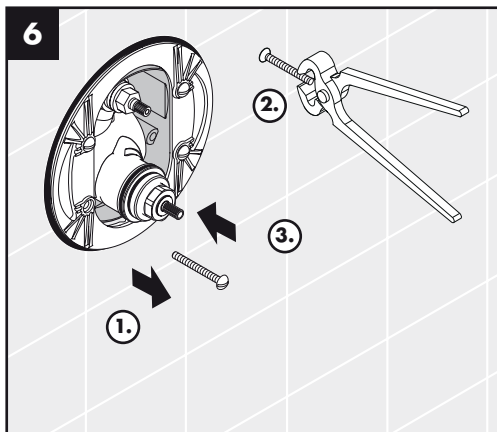

Montageanleitung

13595000 / 97747000

hansgrohe

*Silikon (essigsäurefrei!)

*Silicone (sans acide acétique!)

*Silicone (free from acetic acid!)

*Silicone (esente da acido acetico!)

*Silicona (¡libre de ácido acético!)