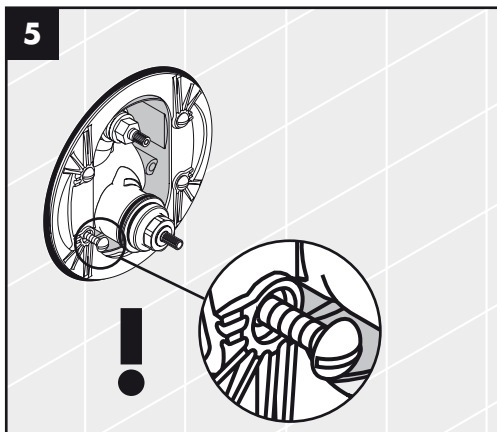

Montageanleitung

13595000 / 97747000

hansgrohe

*Silikon (essigsäurefrei!)

*Silicone (sans acide acétique!)

*Silicone (free from acetic acid!)

*Silicone (esente da acido acetico!)

*Silicona (¡libre de ácido acético!)