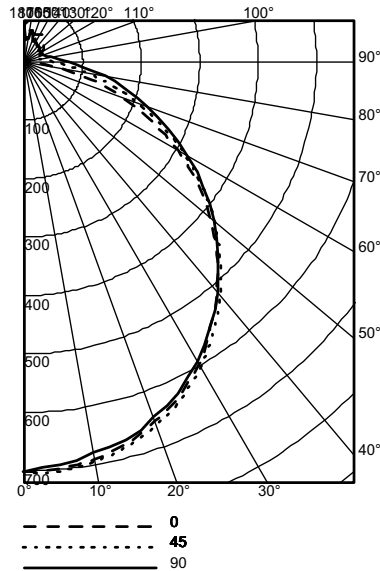

ZONAL LUMEN SUMMARY

Zone	Lumens	% Lamp	% Fixture
0° - 30°	547.0	9.6	23.7
0° - 40°	896.8	15.7	38.9
0° - 60°	1590.4	27.9	69.0
0° - 90°	2086.5	36.6	90.5
90° - 120°	91.5	1.6	4.0
90° - 130°	120.4	2.1	5.2
90° - 150°	176.7	3.1	7.7
90° - 180°	218.5	3.8	9.5
0° - 180°	2305.0	40.4	100.0