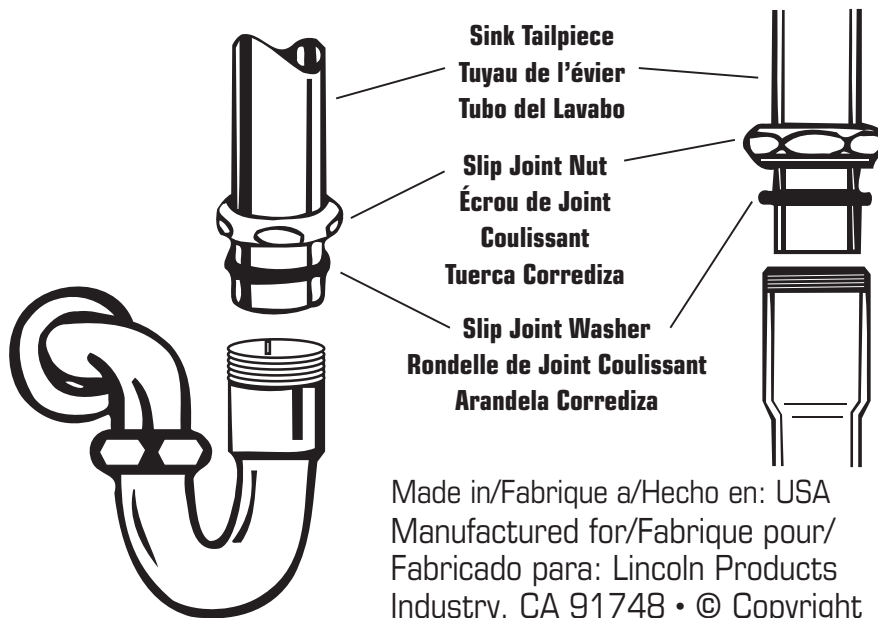

- Converts 1-1/4"(31.7mm) Tube to 1-1/2"(38.1mm) Nut • Plastic
- Convertit tube de 1,2 po(31,7mm) à l'écrou de 1,5po(38.1mm) • Plastique
- Adapta tubo de 1-1/4"(31.7mm) a Tuerca de 1-1/2"(38.1mm) • Plástico