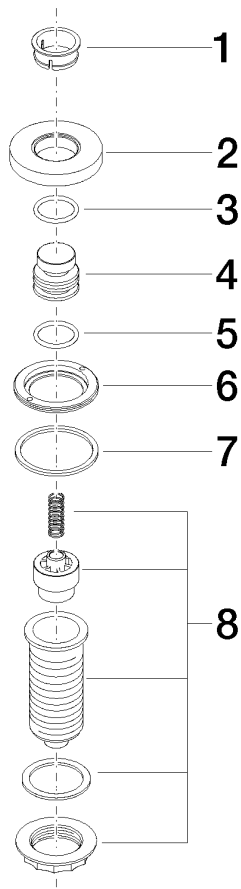

Kitchen - ELIO
AIR SWITCH Control button
Article number: 10 713 970-06

Kitchen - ELIO
AIR SWITCH Control button
Article number: 10 713 970-06

Spare parts list

Position	Quantity used	Item Number	Spare part	Delivery time
1	1	09 28 10 141 90	sleeve	2
2	1	09 27 87 012-06	rosette	60
3	1	09 14 10 507 90	seal	2
4	1	09 21 33 045-06	insert	10
5	1	09 14 10 015 90	seal	2
6	1	09 24 01 030 90	ring	2
7	1	09 14 05 037 90	seal	2
8	1	04 30 01 186 00 90	sleeve	2